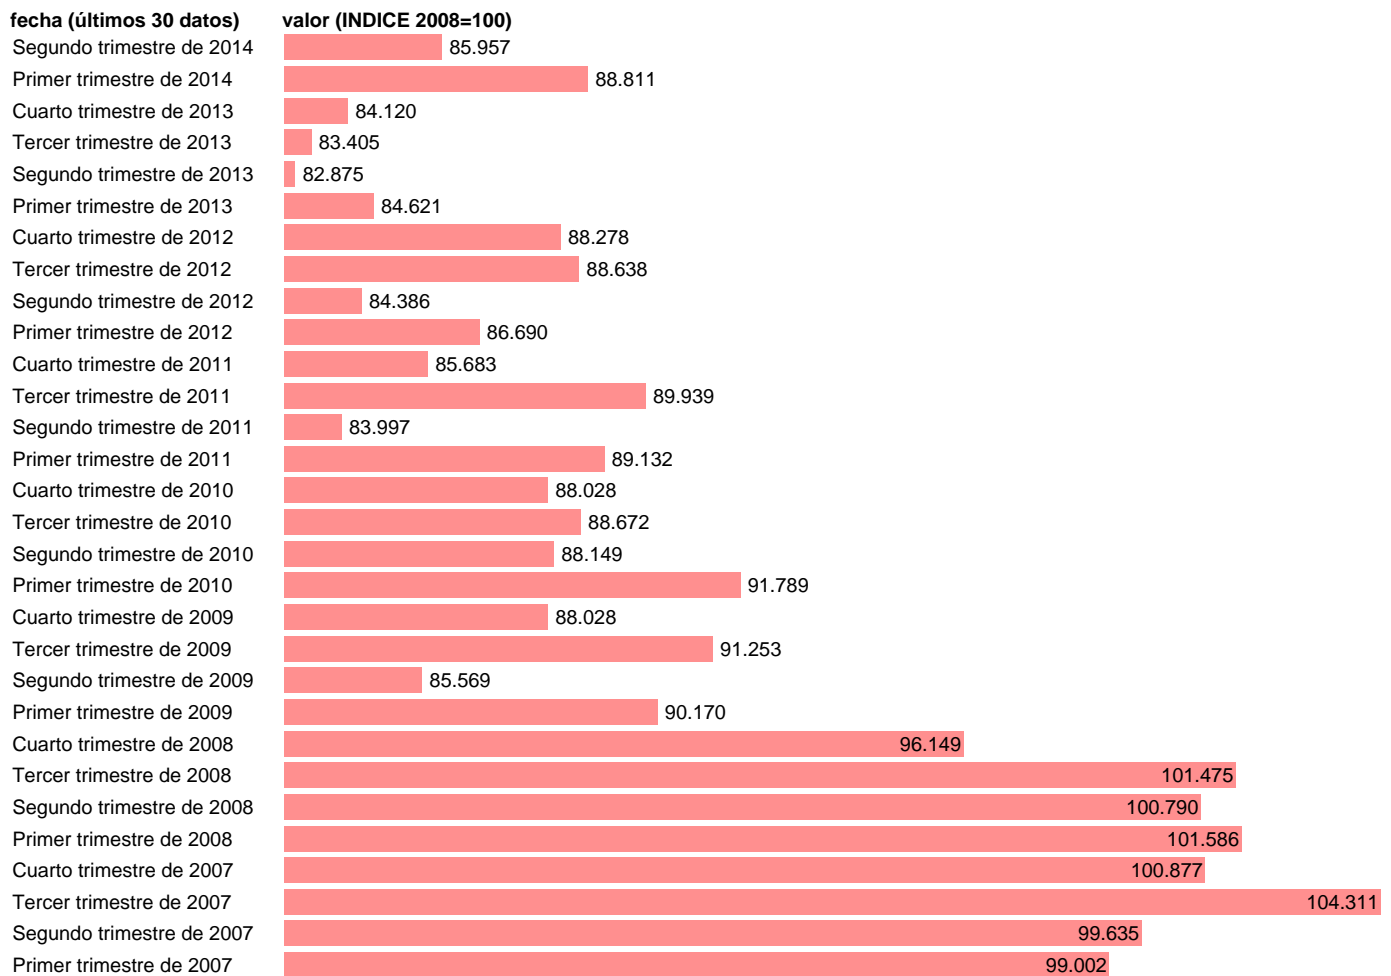

IMPORTACION DE SERVICIOS. VOLUMEN.BASE 2008 DATOS BRUTOS

Estadística: [IMPORTACION DE SERVICIOS. VOLUMEN.BASE 2008 DATOS BRUTOS](#)

Enlace permanente (Permalink): <https://tematicas.org/M1/90hv4220t/>

Notas: **ACTUALIZA: AREA COYUNTURA ECONOMICA**

Fuente: **INSTITUTO NACIONAL DE ESTADISTICA (CONTABILIDAD NACIONAL TRIMESTRAL-BASE 2008).**

Frecuencia: **Trimestral.**

Unidades: **INDICE 2008=100.**

Datos disponibles desde **Primer trimestre de 1995** hasta **Segundo trimestre de 2014.**

Valor más alto alcanzado en Tercer trimestre de 2007: **104.311.**

Valor más bajo alcanzado en Primer trimestre de 1995: **31.093.**

[Pulse aquí](#) para acceder a los datos completos actualizados y a la representación gráfica estadística.