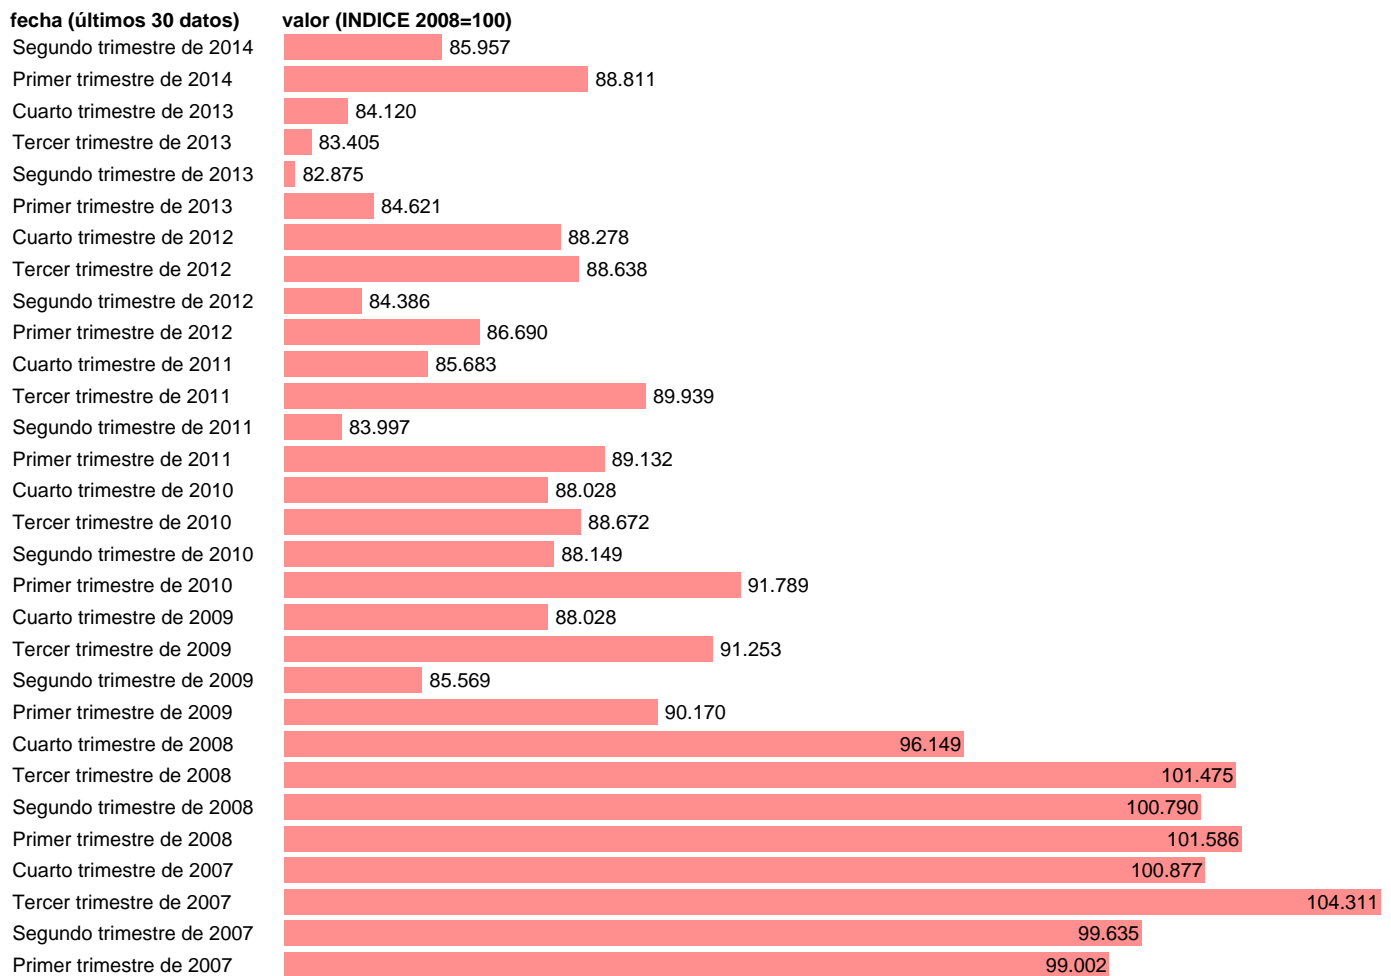

IMPORTACION DE SERVICIOS. VOLUMEN.BASE 2008 DATOS BRUTOS

Estadística: [IMPORTACION DE SERVICIOS. VOLUMEN.BASE 2008 DATOS BRUTOS](#)

Enlace permanente (Permalink): <https://tematicas.org/M1/9ahv4220t/>

Notas: **ACTUALIZA: AREA COYUNTURA ECONOMICA**

Fuente: **INSTITUTO NACIONAL DE ESTADISTICA (CONTABILIDAD NACIONAL TRIMESTRAL-BASE 2008).**

Frecuencia: **Trimestral.**

Unidades: **INDICE 2008=100.**

Datos disponibles desde **Primer trimestre de 1995** hasta **Segundo trimestre de 2014.**

Valor más alto alcanzado en Tercer trimestre de 2007: **104.311.**

Valor más bajo alcanzado en Primer trimestre de 1995: **31.093.**

[Pulse aquí](#) para acceder a los datos completos actualizados y a la representación gráfica estadística.