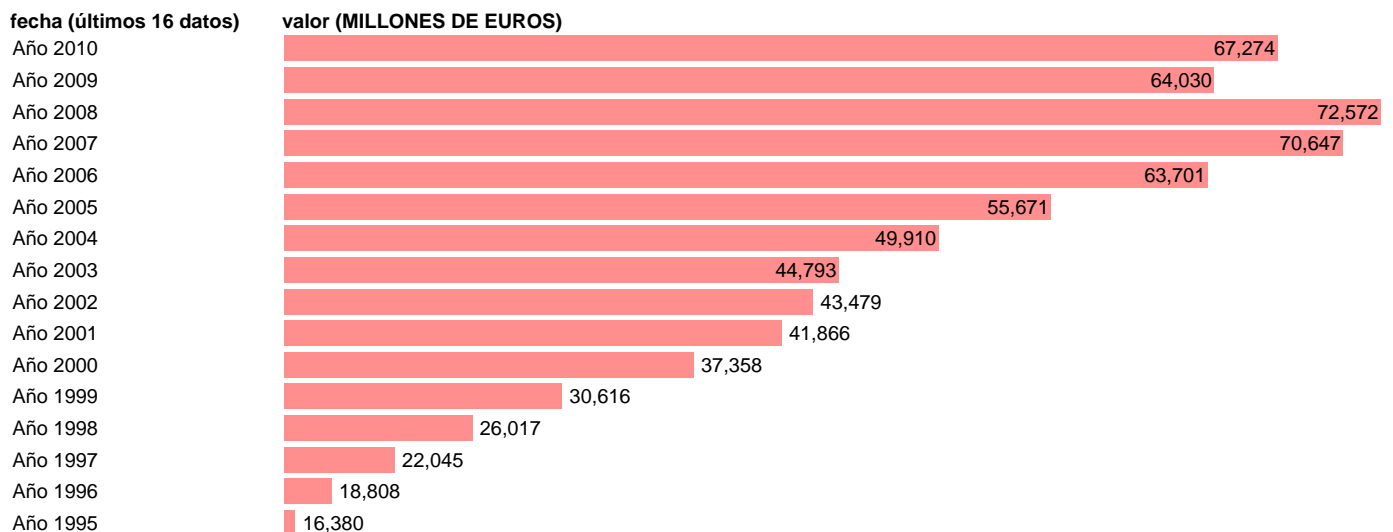

IMPORTACION DE SERVICIOS. PRECIOS CORRIENTES.BASE 2000

Estadística: [IMPORTACION DE SERVICIOS. PRECIOS CORRIENTES.BASE 2000](#)

Enlace permanente (Permalink): <https://tematicas.org/M1/9agc4220/>

Notas: **ACTUALIZA: AREA COYUNTURA ECONOMICA.SERIE QUE INCLUYE EL CONSUMO DE LOS RESIDENTES EN EL RESTO DEL MUNDO. -**

Fuente: **INSTITUTO NACIONAL DE ESTADISTICA (CONTABILIDAD NACIONAL TRIMESTRAL-BASE 2000).**

Frecuencia: **Anual.**

Unidades: **MILLONES DE EUROS.**

Datos disponibles desde **Año 1995** hasta **Año 2010**.

Valor más alto alcanzado en Año 2008: **72572**.

Valor más bajo alcanzado en Año 1995: **16380**.

[Pulse aquí](#) para acceder a los datos completos actualizados y a la representación gráfica estadística.