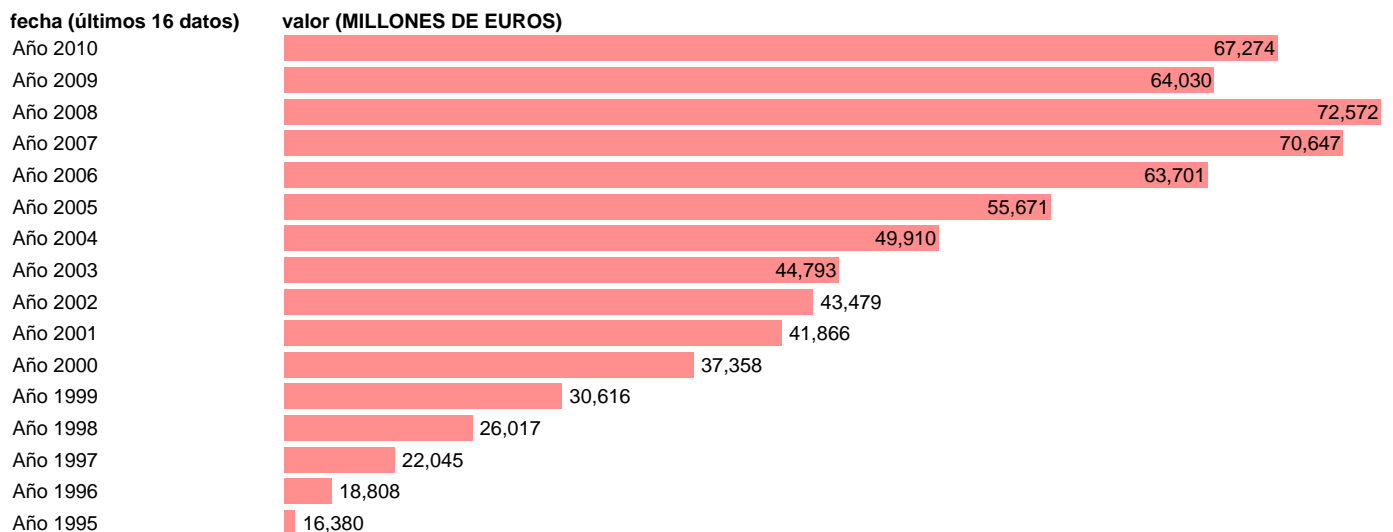

IMPORTACION DE SERVICIOS. PRECIOS CORRIENTES.BASE 2000

Estadística: [IMPORTACION DE SERVICIOS. PRECIOS CORRIENTES.BASE 2000](#)

Enlace permanente (Permalink): <https://tematicas.org/M1/90gc4220/>

Notas: **ACTUALIZA: AREA COYUNTURA ECONOMICA.SERIE QUE INCLUYE EL CONSUMO DE LOS RESIDENTES EN EL RESTO DEL MUNDO. -**

Fuente: **INSTITUTO NACIONAL DE ESTADISTICA (CONTABILIDAD NACIONAL TRIMESTRAL-BASE 2000).**

Frecuencia: **Anual.**

Unidades: **MILLONES DE EUROS.**

Datos disponibles desde **Año 1995** hasta **Año 2010**.

Valor más alto alcanzado en Año 2008: **72572**.

Valor más bajo alcanzado en Año 1995: **16380**.

[Pulse aquí](#) para acceder a los datos completos actualizados y a la representación gráfica estadística.