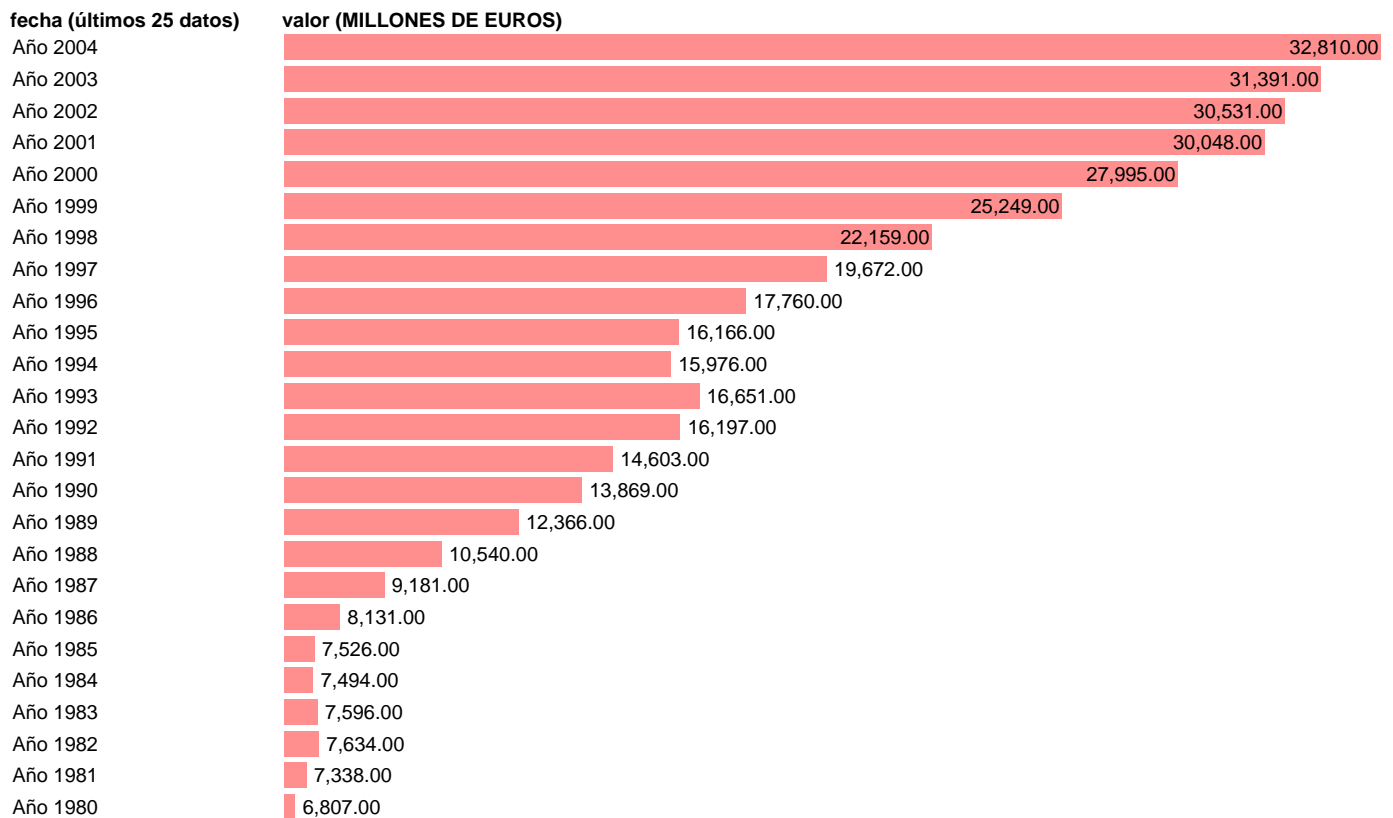

IMPORTACION DE SERVICIOS. PRECIOS CONSTANTES 1995.

Estadística: [IMPORTACION DE SERVICIOS. PRECIOS CONSTANTES 1995.](#)

Enlace permanente (Permalink): <https://tematicas.org/M1/90fv422000/>

Notas: **ACTUALIZA: AREA COYUNTURA ECONOMICA**

Fuente: **INSTITUTO NACIONAL DE ESTADISTICA (CONTABILIDAD NACIONAL TRIMESTRAL-SEC 95).**

Frecuencia: **Anual.**

Unidades: **MILLONES DE EUROS.**

Datos disponibles desde **Año 1980** hasta **Año 2004**.

Valor más alto alcanzado en Año 2004: **32810.**

Valor más bajo alcanzado en Año 1980: **6807.**

[Pulse aquí](#) para acceder a los datos completos actualizados y a la representación gráfica estadística.