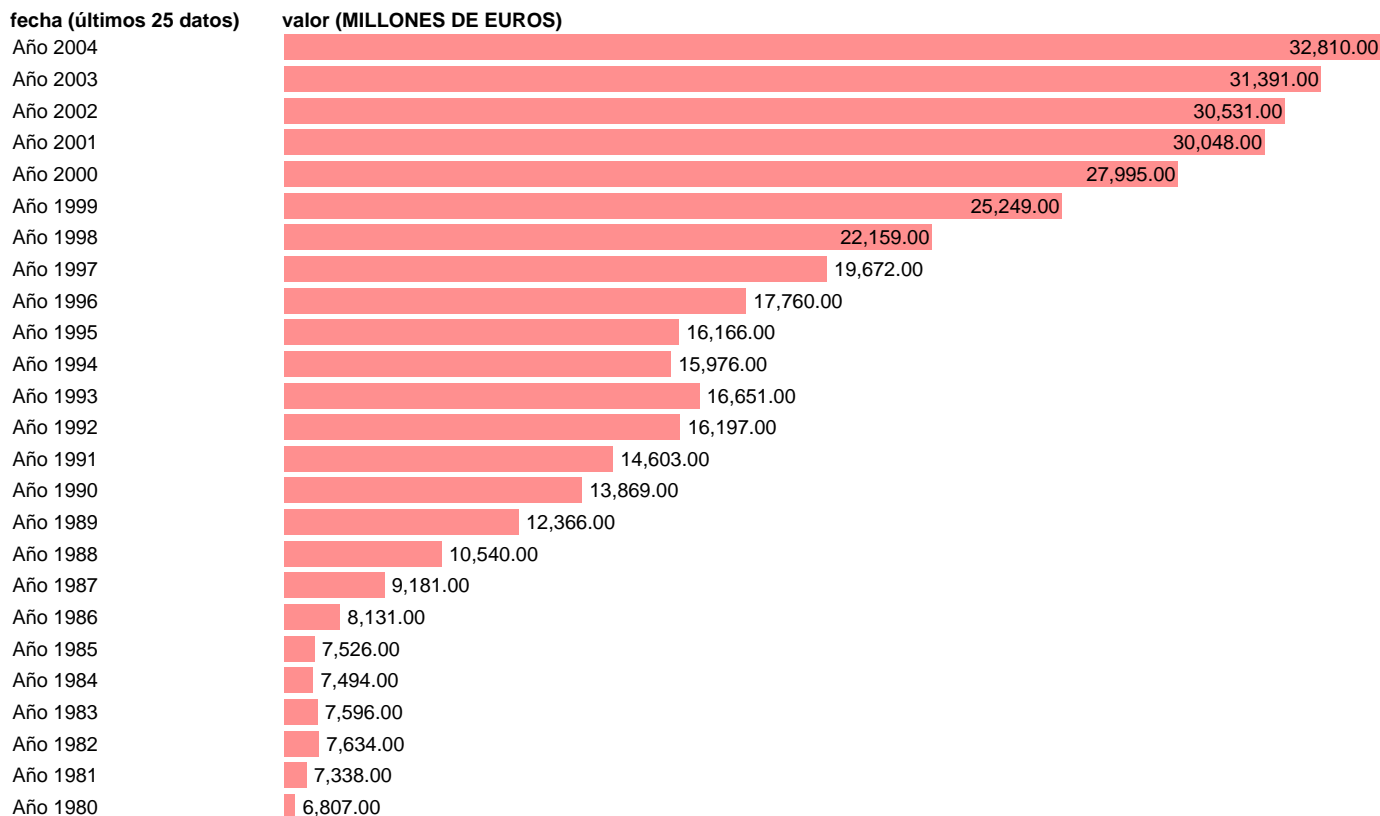

## IMPORTACION DE SERVICIOS. PRECIOS CONSTANTES 1995.

Estadística: [IMPORTACION DE SERVICIOS. PRECIOS CONSTANTES 1995.](#)

Enlace permanente (Permalink): <https://tematicas.org/M1/9afv422000/>

Notas: **ACTUALIZA: AREA COYUNTURA ECONOMICA**

Fuente: **INSTITUTO NACIONAL DE ESTADISTICA (CONTABILIDAD NACIONAL TRIMESTRAL-SEC 95).**

Frecuencia: **Anual.**

Unidades: **MILLONES DE EUROS.**

Datos disponibles desde **Año 1980** hasta **Año 2004**.

Valor más alto alcanzado en Año 2004: **32810.**

Valor más bajo alcanzado en Año 1980: **6807.**

[Pulse aquí](#) para acceder a los datos completos actualizados y a la representación gráfica estadística.