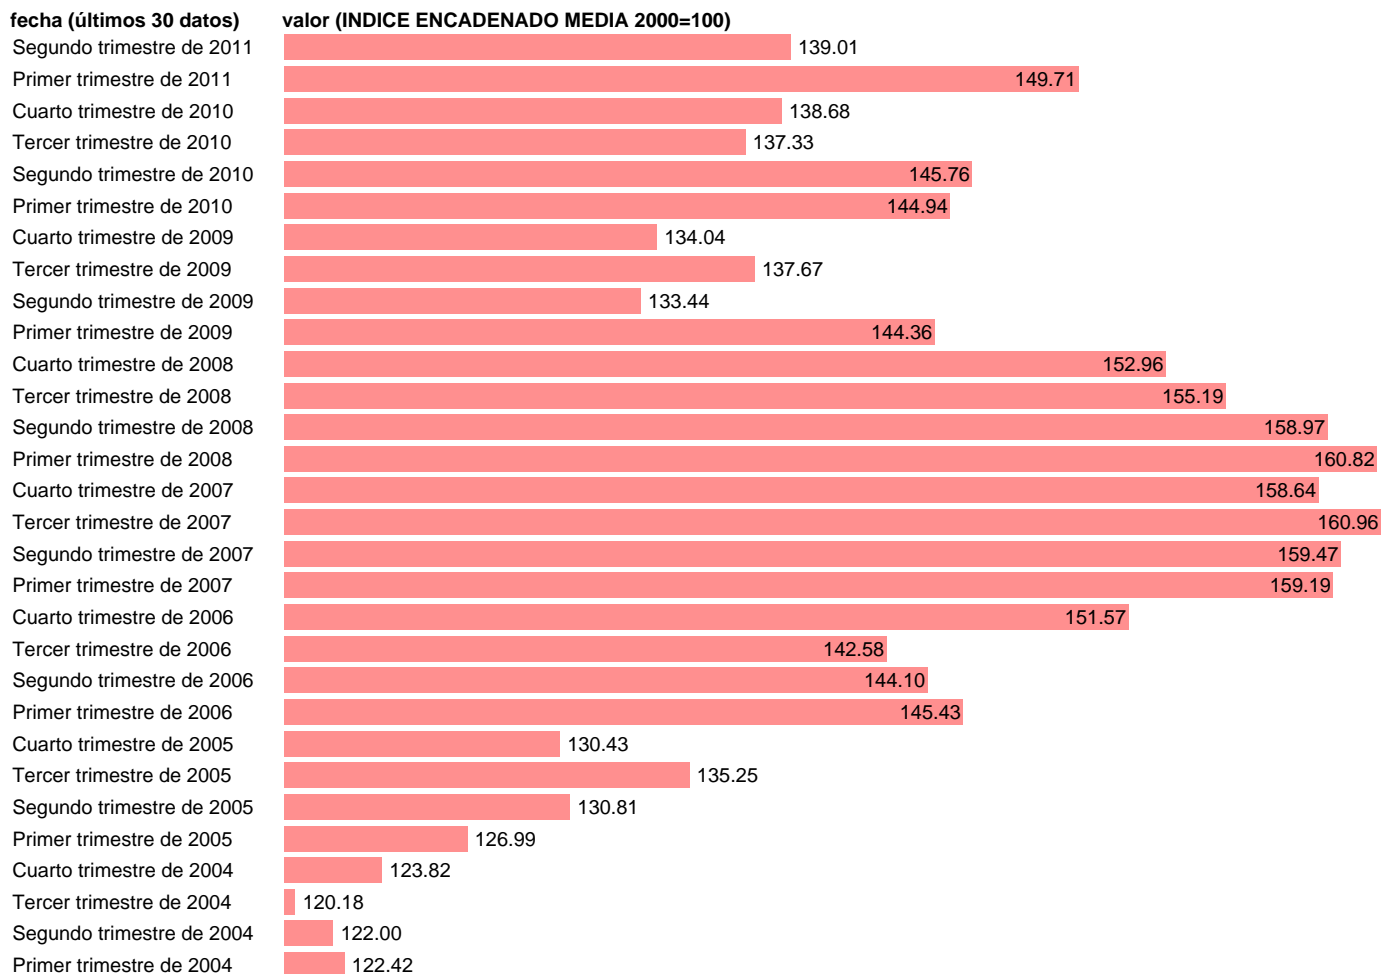

IMPORTACION DE SERVICIOS NO TURIST.VOLUMEN.BRUTOS

Estadística: [IMPORTACION DE SERVICIOS NO TURIST.VOLUMEN.BRUTOS](#)

Enlace permanente (Permalink): <https://tematicas.org/M1/9agv4221t/>

Notas: **ÍNDICE ENCADENADO**

Fuente: **INSTITUTO NACIONAL DE ESTADISTICA (CONTABILIDAD NACIONAL TRIMESTRAL-SEC 95).**

Frecuencia: **Trimestral.**

Unidades: **INDICE ENCADENADO MEDIA 2000=100.**

Datos disponibles desde **Primer trimestre de 1995** hasta **Segundo trimestre de 2011.**

Valor más alto alcanzado en Tercer trimestre de 2007: **160.96.**

Valor más bajo alcanzado en Tercer trimestre de 1995: **48.39.**

[Pulse aquí](#) para acceder a los datos completos actualizados y a la representación gráfica estadística.