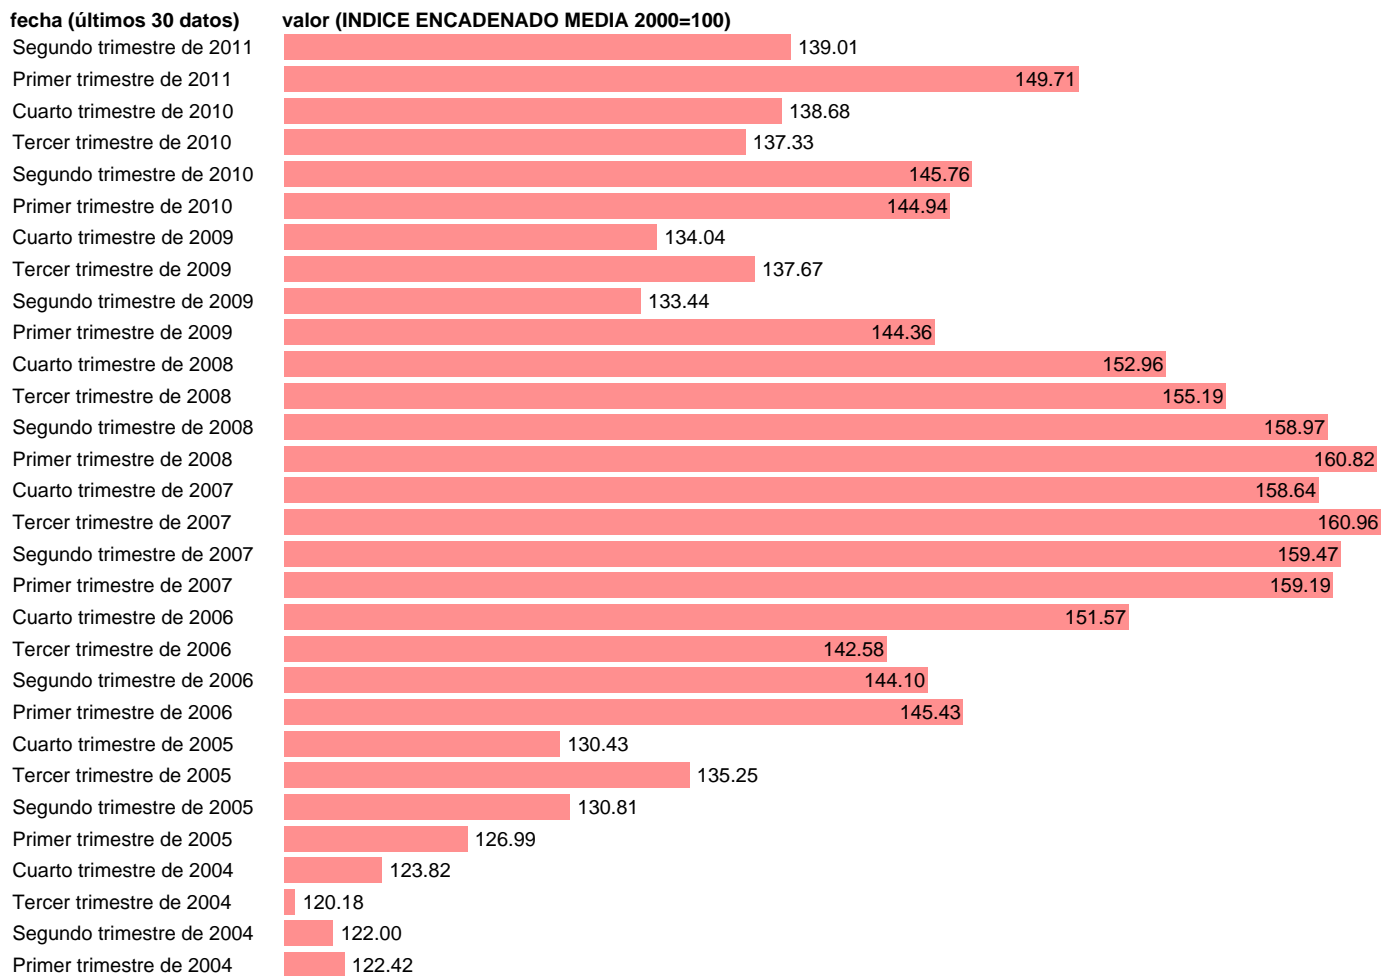

## IMPORTACION DE SERVICIOS NO TURIST.VOLUMEN.BRUTOS

Estadística: [IMPORTACION DE SERVICIOS NO TURIST.VOLUMEN.BRUTOS](#)

Enlace permanente (Permalink): <https://tematicas.org/M1/90gv4221t/>

Notas: **ACTUALIZA:AREA DE COYUNTURA ECONOMICA**

Fuente: **INSTITUTO NACIONAL DE ESTADISTICA (CONTABILIDAD NACIONAL TRIMESTRAL-SEC 95).**

Frecuencia: **Trimestral.**

Unidades: **INDICE ENCADENADO MEDIA 2000=100.**

Datos disponibles desde **Primer trimestre de 1995** hasta **Segundo trimestre de 2011.**

Valor más alto alcanzado en Tercer trimestre de 2007: **160.96.**

Valor más bajo alcanzado en Tercer trimestre de 1995: **48.39.**

[Pulse aquí](#) para acceder a los datos completos actualizados y a la representación gráfica estadística.