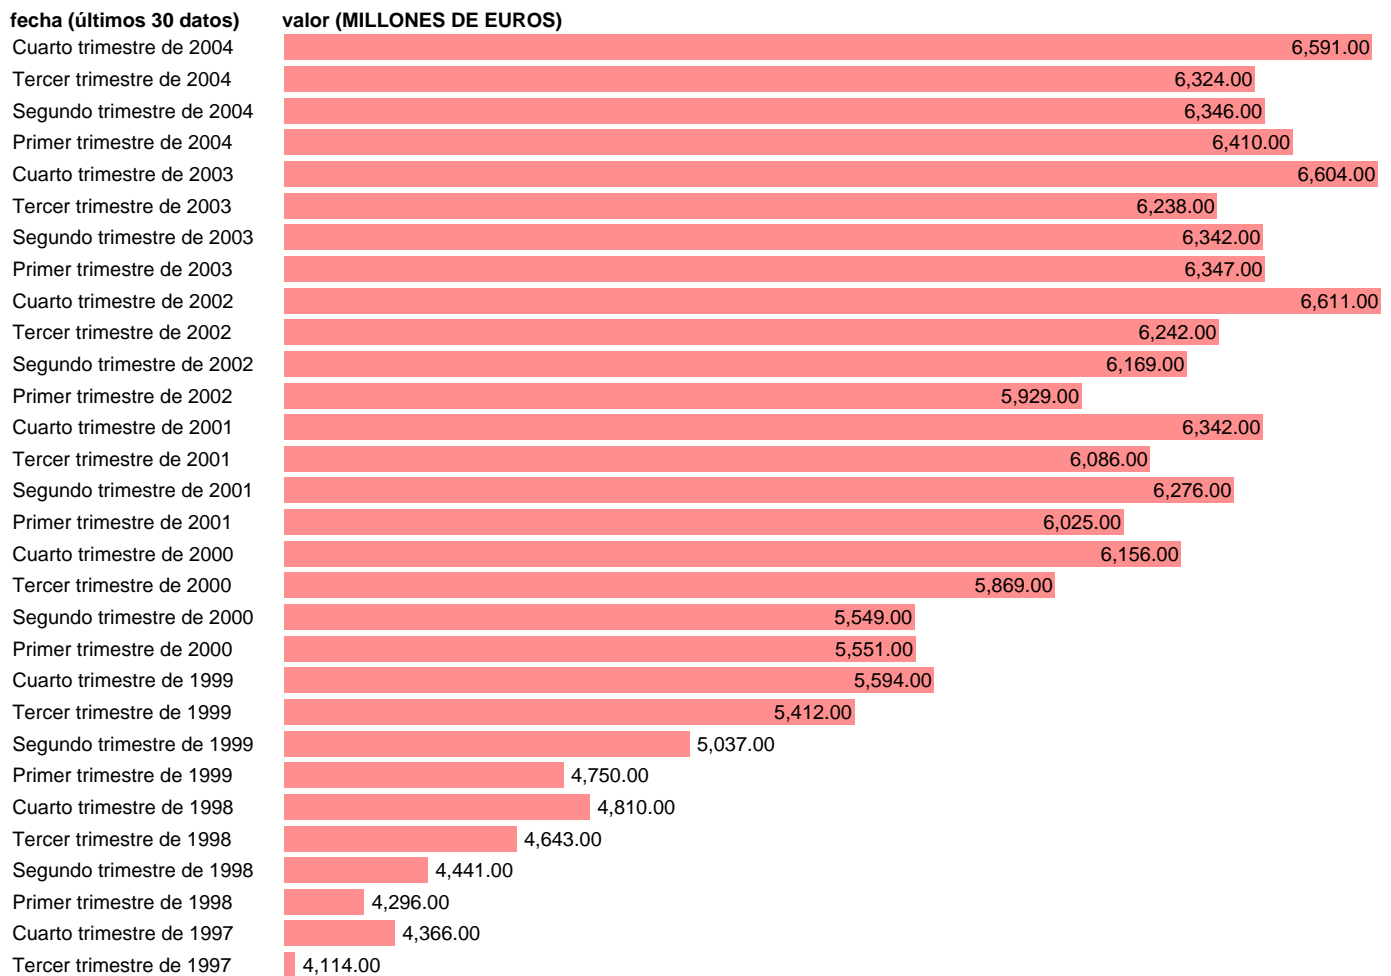

Notas: **ACTUALIZA:AREA DE COYUNTURA ECONOMICA**

Fuente: **INSTITUTO NACIONAL DE ESTADISTICA (CONTABILIDAD NACIONAL TRIMESTRAL-SEC 95).**

Frecuencia: **Trimestral.**

Unidades: **MILLONES DE EUROS.**

Datos disponibles desde **Primer trimestre de 1980** hasta **Cuarto trimestre de 2004**.

Valor más alto alcanzado en Cuarto trimestre de 2002: **6611**.

Valor más bajo alcanzado en Primer trimestre de 1980: **1150**.

[Pulse aquí](#) para acceder a los datos completos actualizados y a la representación gráfica estadística.