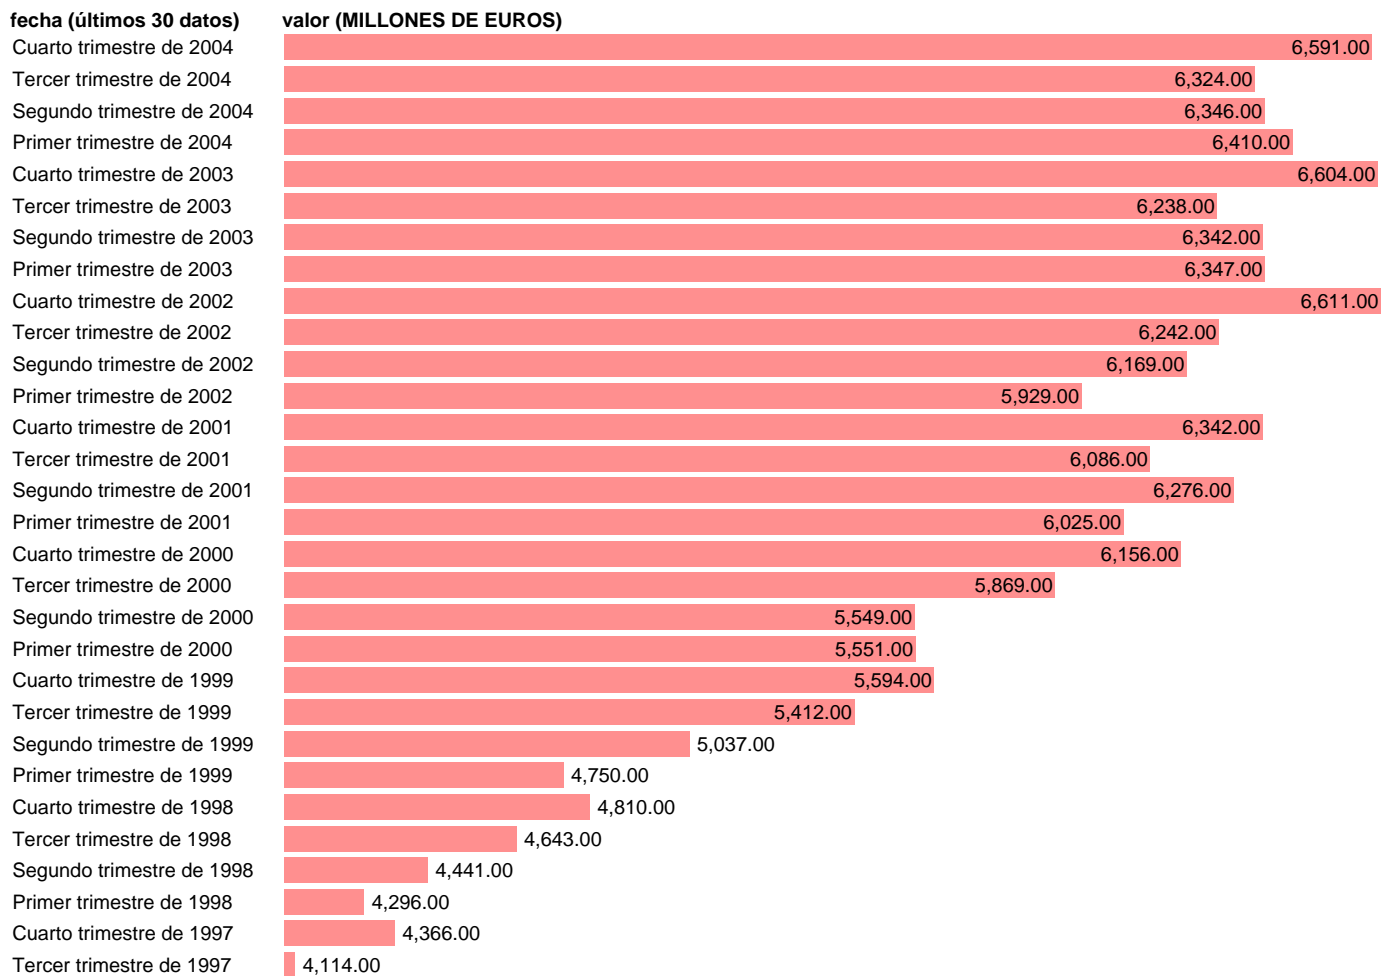

Notas: **ACTUALIZA:AREA DE COYUNTURA ECONOMICA**

Fuente: **INSTITUTO NACIONAL DE ESTADISTICA (CONTABILIDAD NACIONAL TRIMESTRAL-SEC 95).**

Frecuencia: **Trimestral.**

Unidades: **MILLONES DE EUROS.**

Datos disponibles desde **Primer trimestre de 1980** hasta **Cuarto trimestre de 2004.**

Valor más alto alcanzado en Cuarto trimestre de 2002: **6611.**

Valor más bajo alcanzado en Primer trimestre de 1980: **1150.**

[Pulse aquí](#) para acceder a los datos completos actualizados y a la representación gráfica estadística.