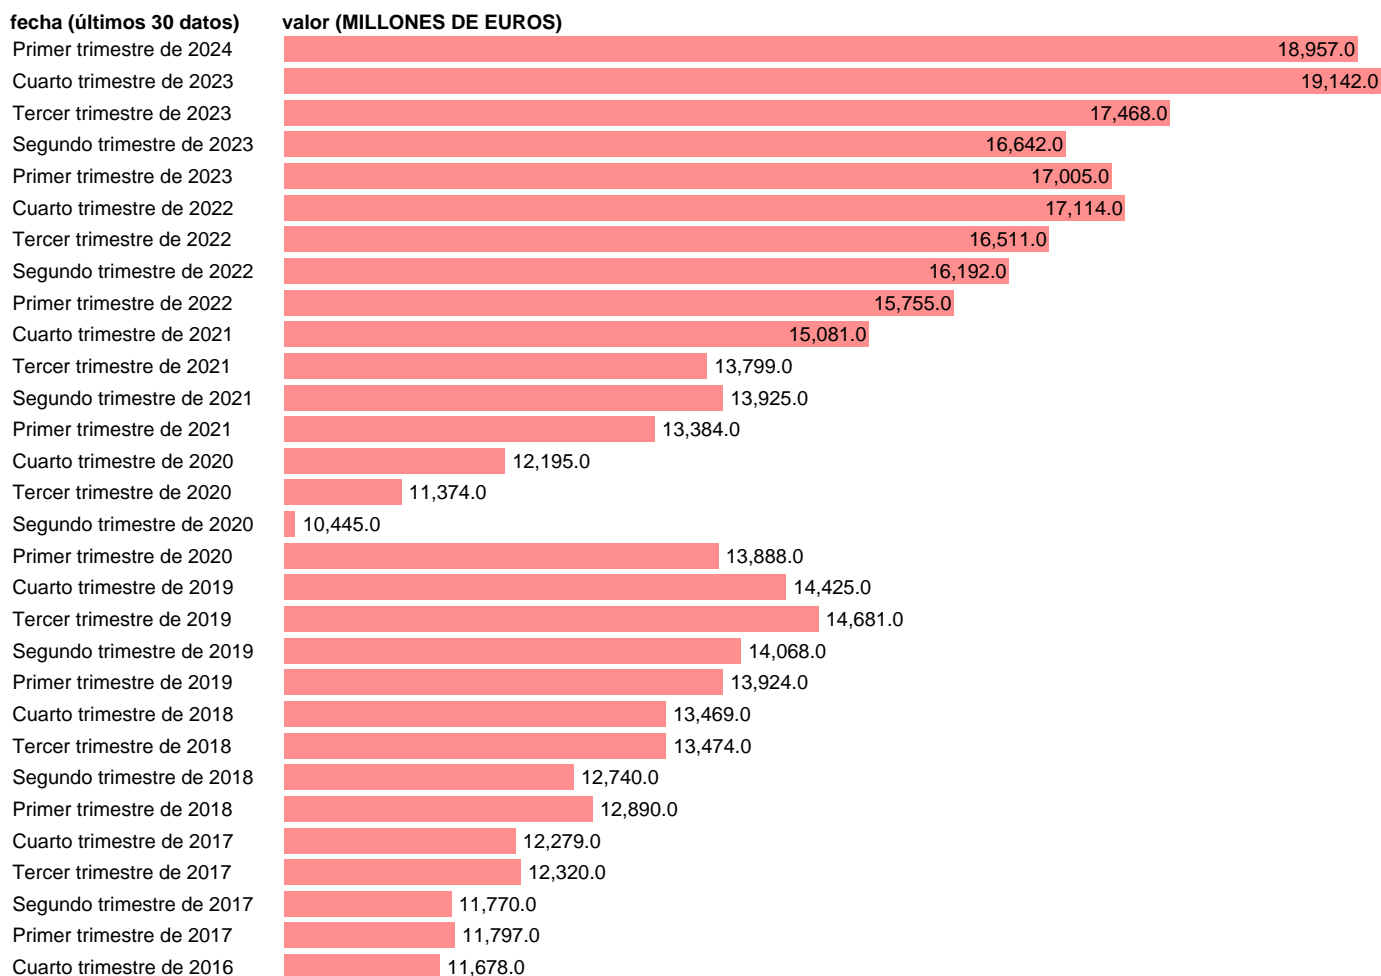

## IMPORTACION. SERVICIOS NO TURISTICOS. CORRIENTES. CVEC

Estadística: [IMPORTACION. SERVICIOS NO TURISTICOS. CORRIENTES. CVEC](#)

Enlace permanente (Permalink): <https://tematicas.org/M1/994221d/>

Notas: **Contabilidad Nacional Trimestral (www.ine.es/dyngs/IOE/es/operacion.htm?numinv=30024).**

Fuente: **INE.**

Frecuencia: **Trimestral.**

Unidades: **MILLONES DE EUROS.**

Datos disponibles desde **Primer trimestre de 1995** hasta **Primer trimestre de 2024.**

Valor más alto alcanzado en Cuarto trimestre de 2023: **19142.**

Valor más bajo alcanzado en Tercer trimestre de 1995: **4084.**

[Pulse aquí](#) para acceder a los datos completos actualizados y a la representación gráfica estadística.