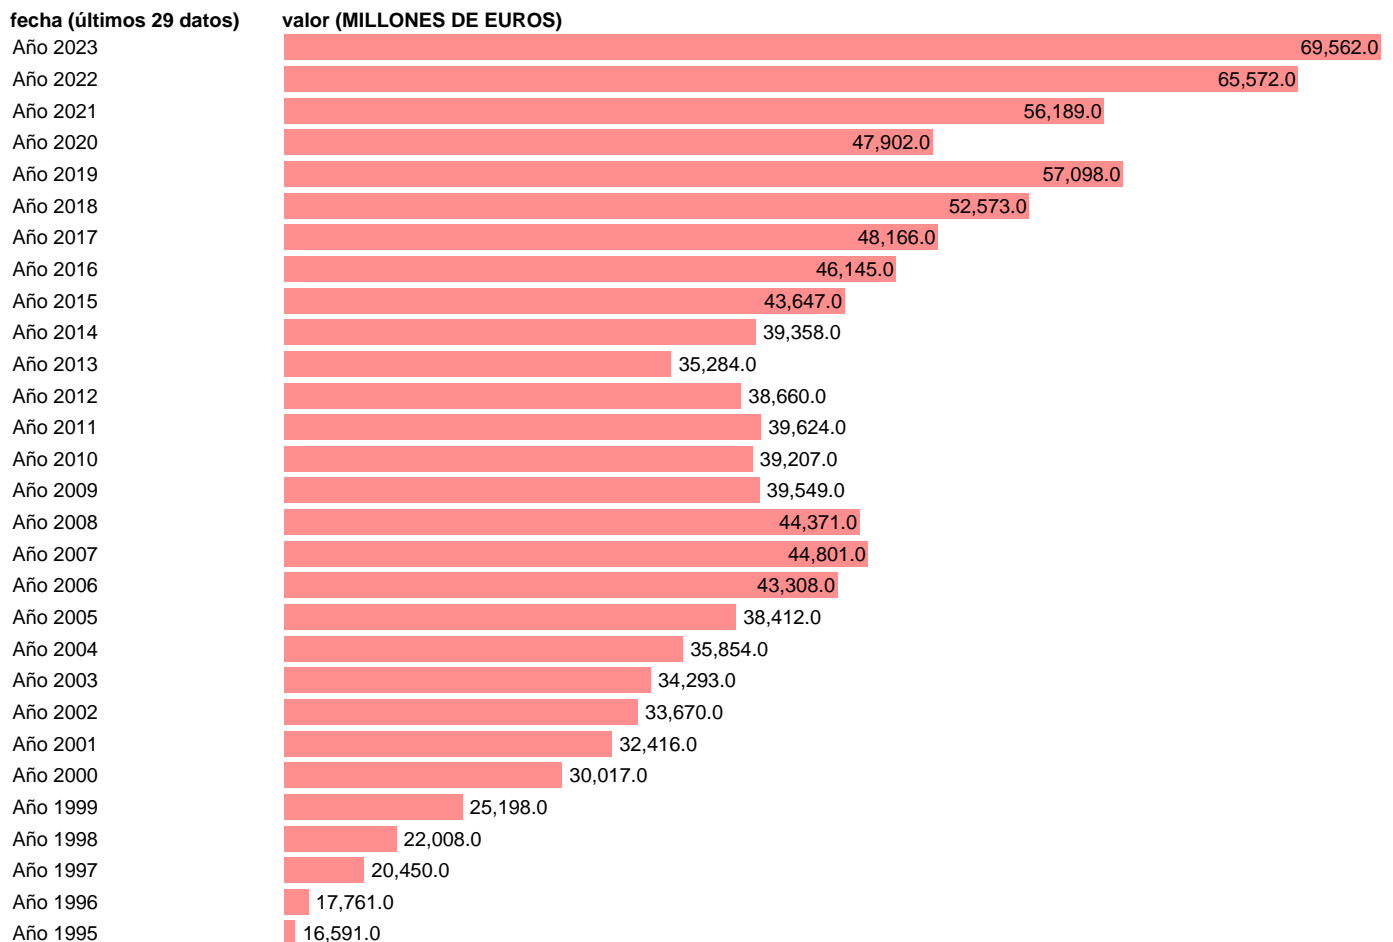

## IMPORTACION. SERVICIOS NO TURISTICOS. CORRIENTES

Estadística: [IMPORTACION. SERVICIOS NO TURISTICOS. CORRIENTES](#)

Enlace permanente (Permalink): <https://tematicas.org/M1/994221/>

Notas: **Contabilidad Nacional Trimestral (www.ine.es/dyngs/IOE/es/operacion.htm?numinv=30024).**

Fuente: **INE.**

Frecuencia: **Anual.**

Unidades: **MILLONES DE EUROS.**

Datos disponibles desde **Año 1995** hasta **Año 2023**.

Valor más alto alcanzado en Año 2023: **69562**.

Valor más bajo alcanzado en Año 1995: **16591**.

[Pulse aquí](#) para acceder a los datos completos actualizados y a la representación gráfica estadística.