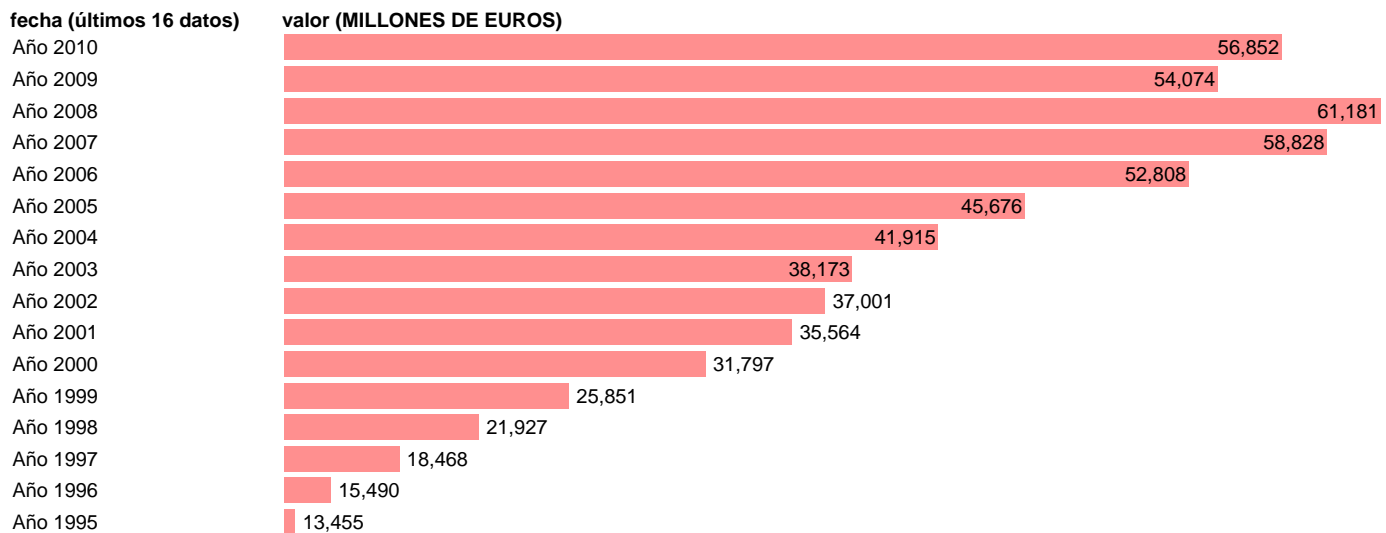

IMPORTACION DE SERVICIOS NO TURIS.PRECIOS CORRIENTES.BASE 2000

Estadística: [IMPORTACION DE SERVICIOS NO TURIS.PRECIOS CORRIENTES.BASE 2000](#)

Enlace permanente (Permalink): <https://tematicas.org/M1/90gc4221/>

Notas: ACTUALIZA:AREA DE COYUNTURA ECONOMICA.

Fuente: INSTITUTO NACIONAL DE ESTADISTICA (CONTABILIDAD NACIONAL TRIMESTRAL-BASE 2000).

Frecuencia: Anual.

Unidades: MILLONES DE EUROS.

Datos disponibles desde Año 1995 hasta Año 2010.

Valor más alto alcanzado en Año 2008: 61181.

Valor más bajo alcanzado en Año 1995: 13455.

[Pulse aquí](#) para acceder a los datos completos actualizados y a la representación gráfica estadística.