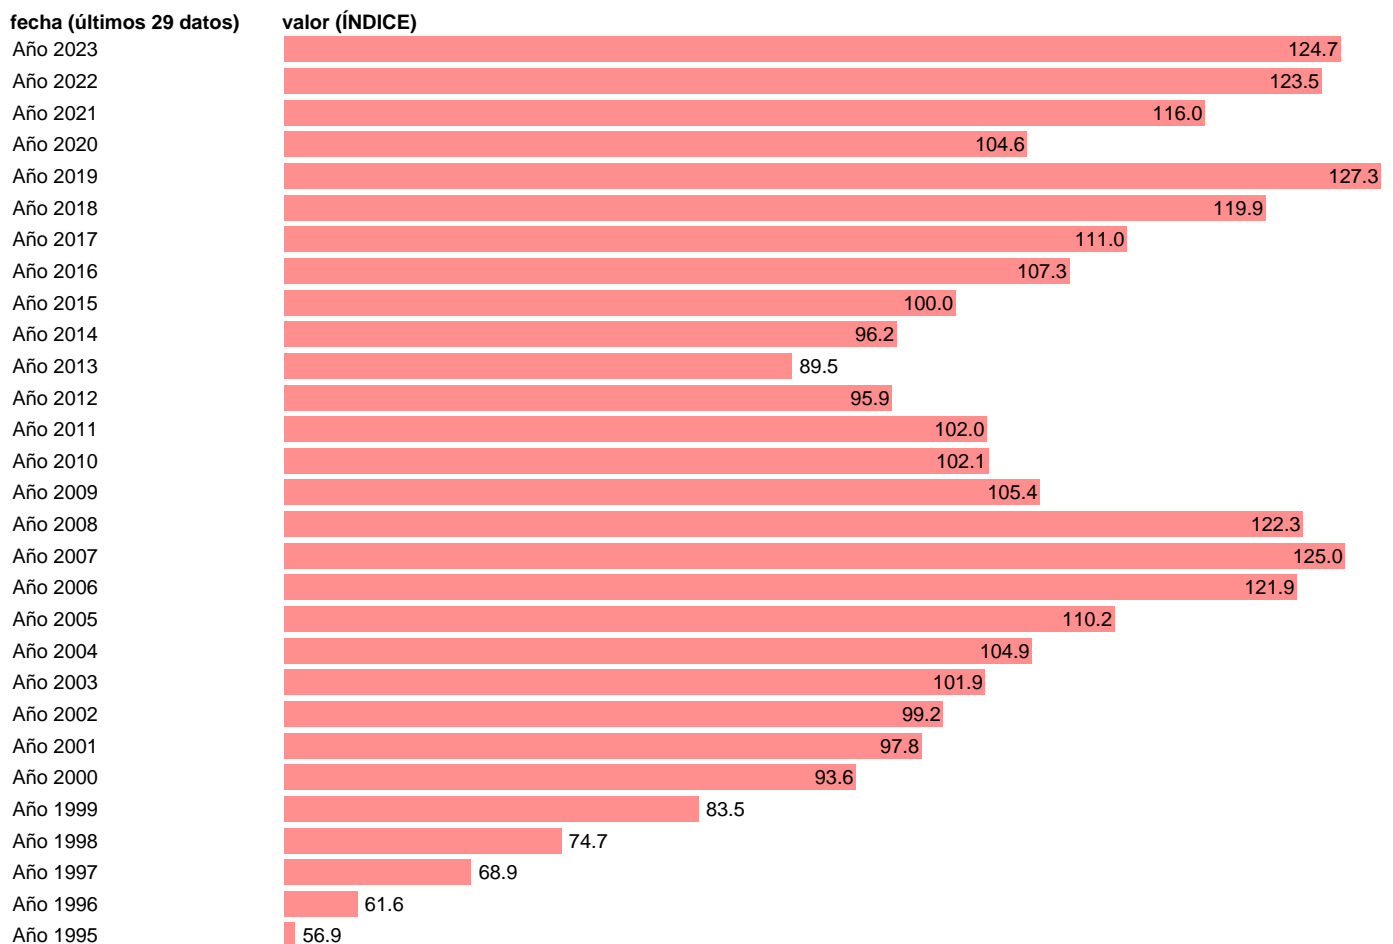

Fuente: **INE.**

Frecuencia: **Anual.**

Unidades: **ÍNDICE.**

Datos disponibles desde **Año 1995** hasta **Año 2023**.

Valor más alto alcanzado en Año 2019: **127.3**.

Valor más bajo alcanzado en Año 1995: **56.9**.

[Pulse aquí](#) para acceder a los datos completos actualizados y a la representación gráfica estadística.