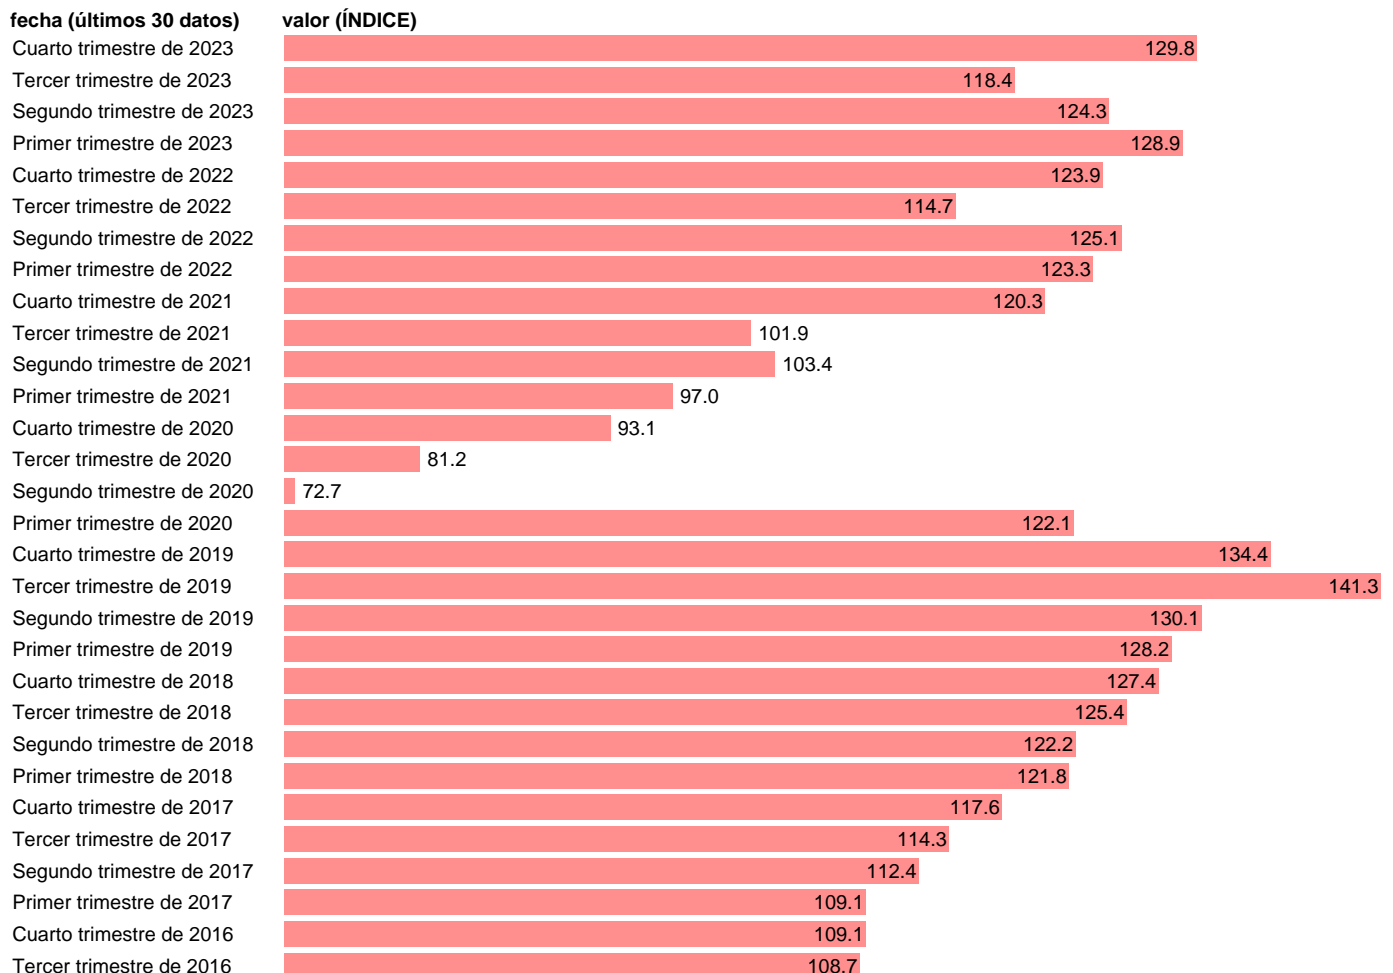

IMPORTACION. SERVICIOS. VOLUMEN. CVEC

Estadística: [IMPORTACION. SERVICIOS. VOLUMEN. CVEC](#)

Enlace permanente (Permalink): <https://tematicas.org/M1/944220d/>

Notas: **Contabilidad Nacional Trimestral** (www.ine.es/dyngs/IOE/es/operacion.htm?numinv=30024).

Fuente: **INE**.

Frecuencia: **Trimestral**.

Unidades: **ÍNDICE**.

Datos disponibles desde **Primer trimestre de 1995** hasta **Cuarto trimestre de 2023**.

Valor más alto alcanzado en Tercer trimestre de 2019: **141.3**.

Valor más bajo alcanzado en Primer trimestre de 1995: **50.4**.

[Pulse aquí](#) para acceder a los datos completos actualizados y a la representación gráfica estadística.