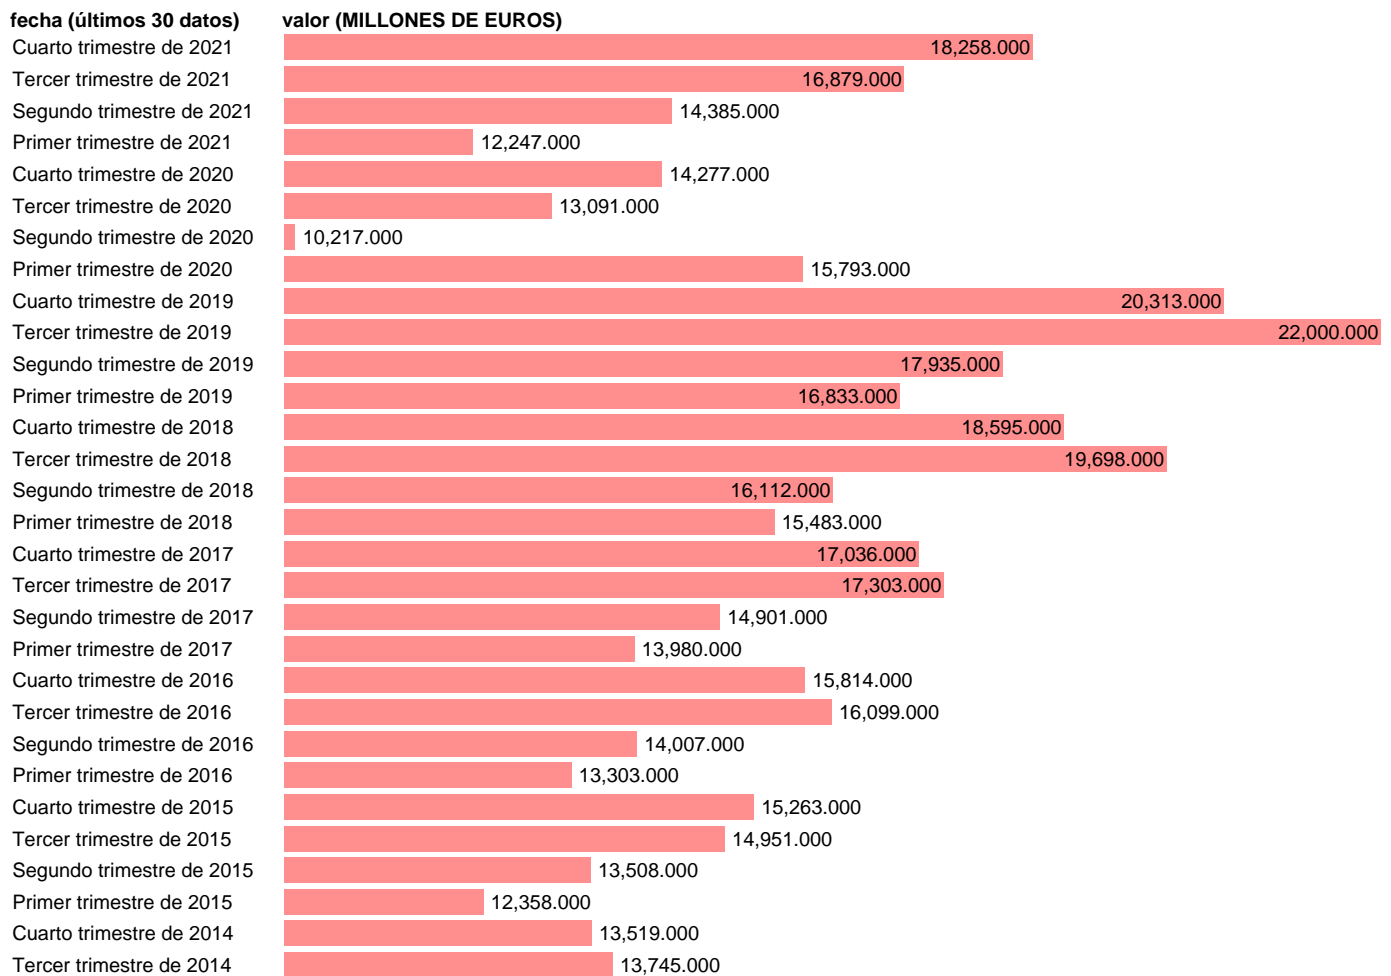

## IMPORTACION DE SERVICIOS. CORRIENTES. BRUTOS

Estadística: [IMPORTACION DE SERVICIOS. CORRIENTES. BRUTOS](#)

Enlace permanente (Permalink): <https://tematicas.org/M1/97s4220t/>

Notas: **ACTUALIZA: AREA COYUNTURA ECONOMICA**

Fuente: **INSTITUTO NACIONAL DE ESTADISTICA (CNTR-REVISIÓN ESTADÍSTICA 2019).**

Frecuencia: **Trimestral.**

Unidades: **MILLONES DE EUROS.**

Datos disponibles desde **Primer trimestre de 1999** hasta **Cuarto trimestre de 2021**.

Valor más alto alcanzado en Tercer trimestre de 2019: **22000**.

Valor más bajo alcanzado en Primer trimestre de 1999: **6447**.

[Pulse aquí](#) para acceder a los datos completos actualizados y a la representación gráfica estadística.