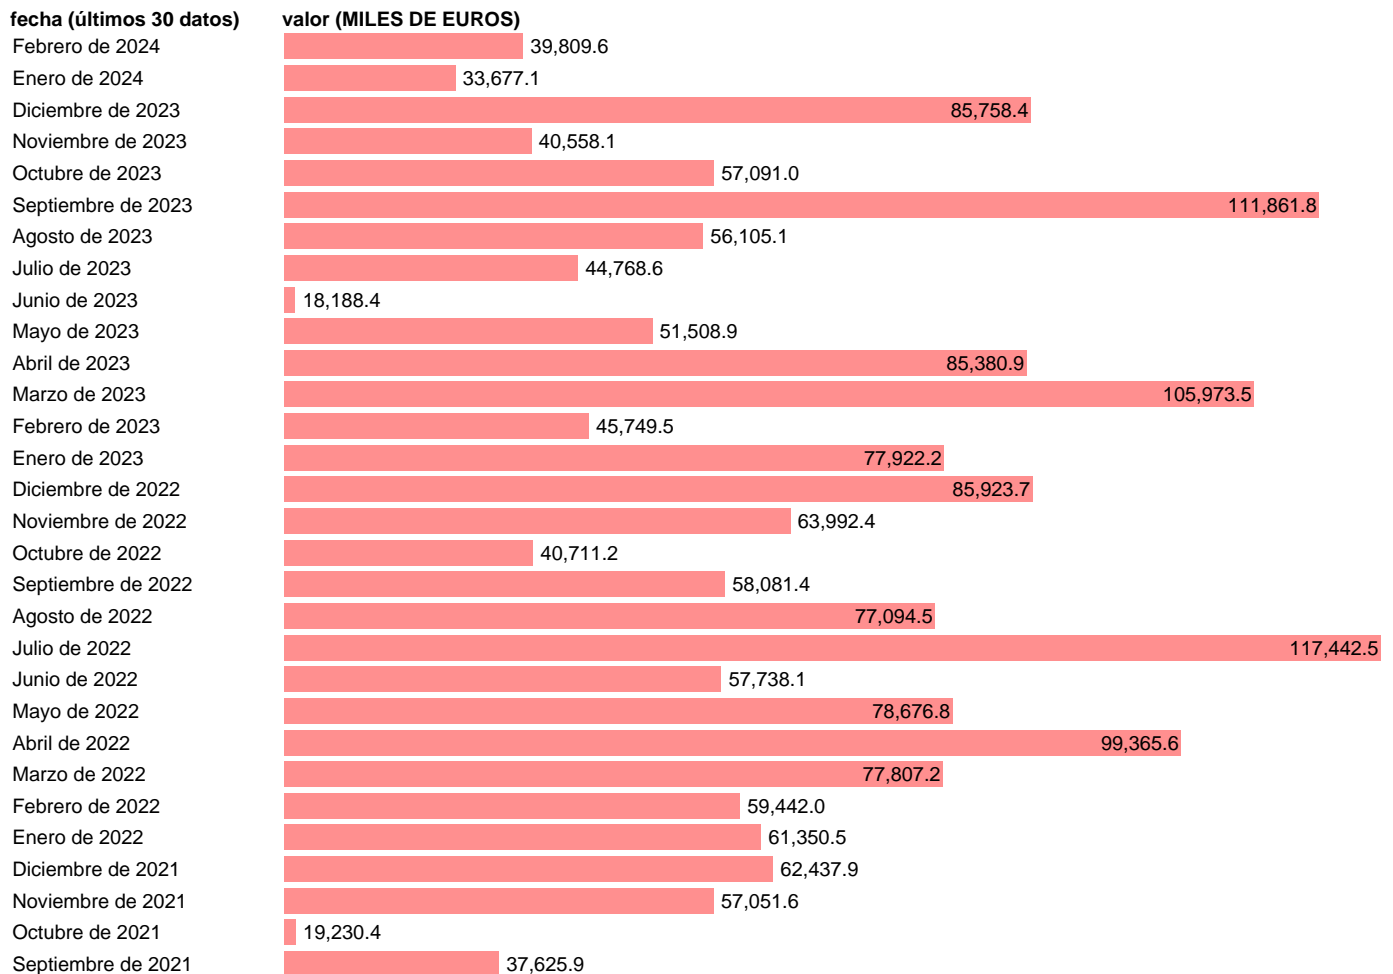

IMPORTACION. GU. PRODUCTOS ENERGETICOS DE CONSUMO

Estadística: [IMPORTACION. GU. PRODUCTOS ENERGETICOS DE CONSUMO](#)

Enlace permanente (Permalink): <https://tematicas.org/M1/504c21/>

Notas: Estadística de comercio exterior de bienes (<https://sede.agenciatributaria.gob.es/Sede/estadisticas.html>). GU: GRUPOS DE UTILIZACIÓN.

Fuente: AEAT.

Frecuencia: Mensual.

Unidades: MILES DE EUROS.

Datos disponibles desde Enero de 1981 hasta Febrero de 2024.

Valor más alto alcanzado en Julio de 2022: 117442.5.

Valor más bajo alcanzado en Septiembre de 1982: 11.6.

[Pulse aquí](#) para acceder a los datos completos actualizados y a la representación gráfica estadística.