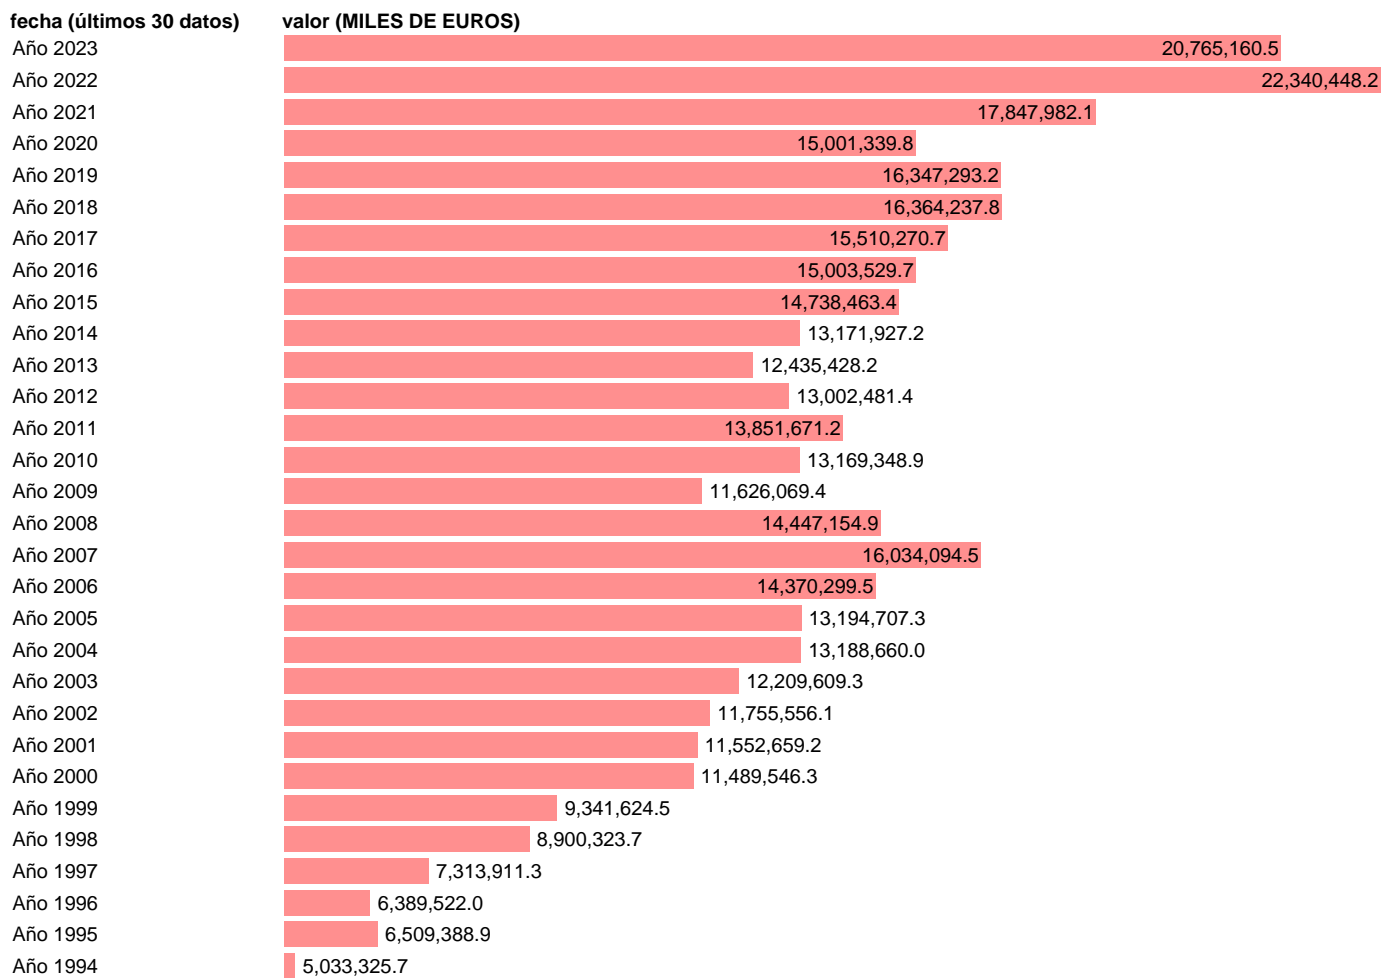

Fuente: AEAT.

Frecuencia: Anual.

Unidades: MILES DE EUROS.

Datos disponibles desde Año 1981 hasta Año 2023.

Valor más alto alcanzado en Año 2022: **22340448.2**.

Valor más bajo alcanzado en Año 1981: **674803.8**.

[Pulse aquí](#) para acceder a los datos completos actualizados y a la representación gráfica estadística.