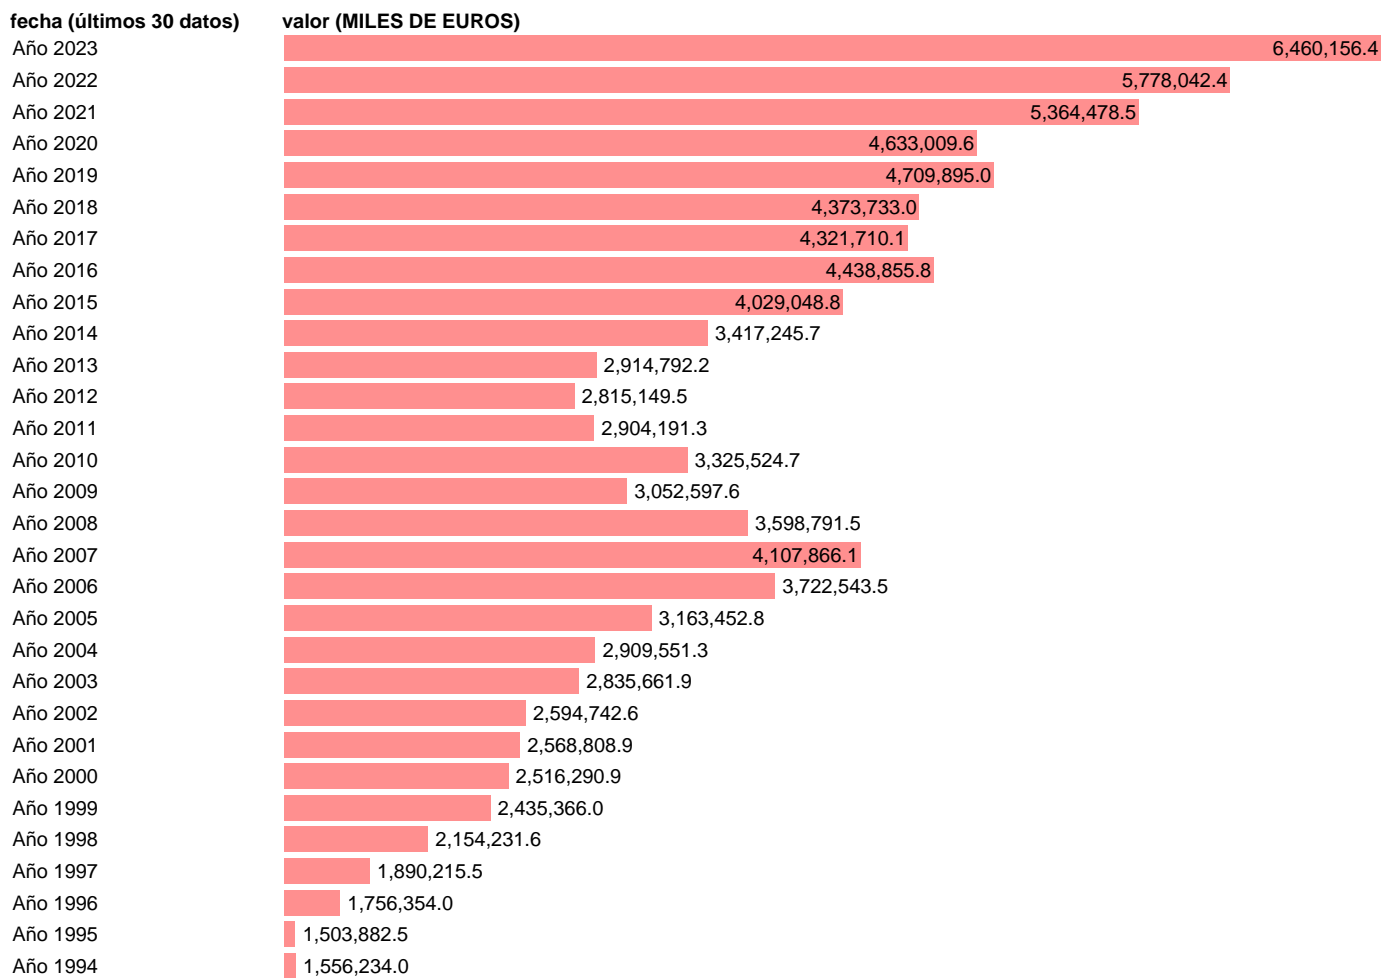

Fuente: AEAT.

Frecuencia: Anual.

Unidades: MILES DE EUROS.

Datos disponibles desde Año 1981 hasta Año 2023.

Valor más alto alcanzado en Año 2023: **6460156.4**.

Valor más bajo alcanzado en Año 1981: **218739.9**.

[Pulse aquí](#) para acceder a los datos completos actualizados y a la representación gráfica estadística.