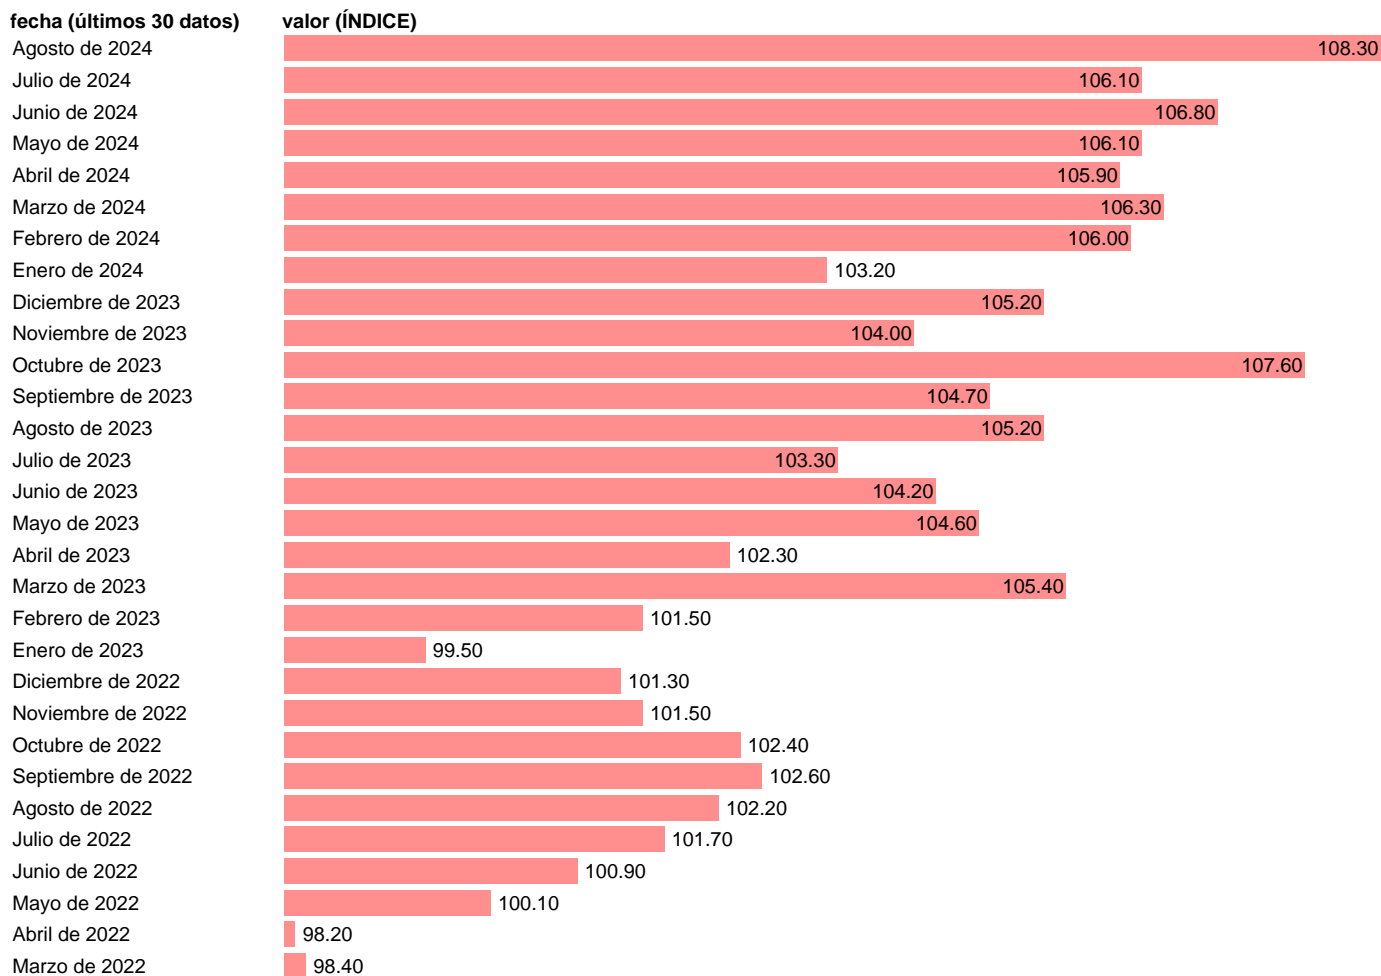

IMPORTACION DE MERCANCIAS. EMERGENTES. TOTAL

Estadística: [IMPORTACION DE MERCANCIAS. EMERGENTES. TOTAL](#)

Enlace permanente (Permalink): <https://tematicas.org/M1/654110/>

Notas: CPB WORLD TRADE MONITOR (https://www.cpb.nl/sites/default/files/omnidownload/CPB-Background-Document-July2024-The-CPB-World-Trade-Monitor-technical-description_1.pdf)

Fuente: CPB.

Frecuencia: Mensual.

Unidades: ÍNDICE.

Datos disponibles desde Enero de 2000 hasta Agosto de 2024.

Valor más alto alcanzado en Agosto de 2024: 108.3.

Valor más bajo alcanzado en Marzo de 2000: 29.2.

[Pulse aquí](#) para acceder a los datos completos actualizados y a la representación gráfica estadística.