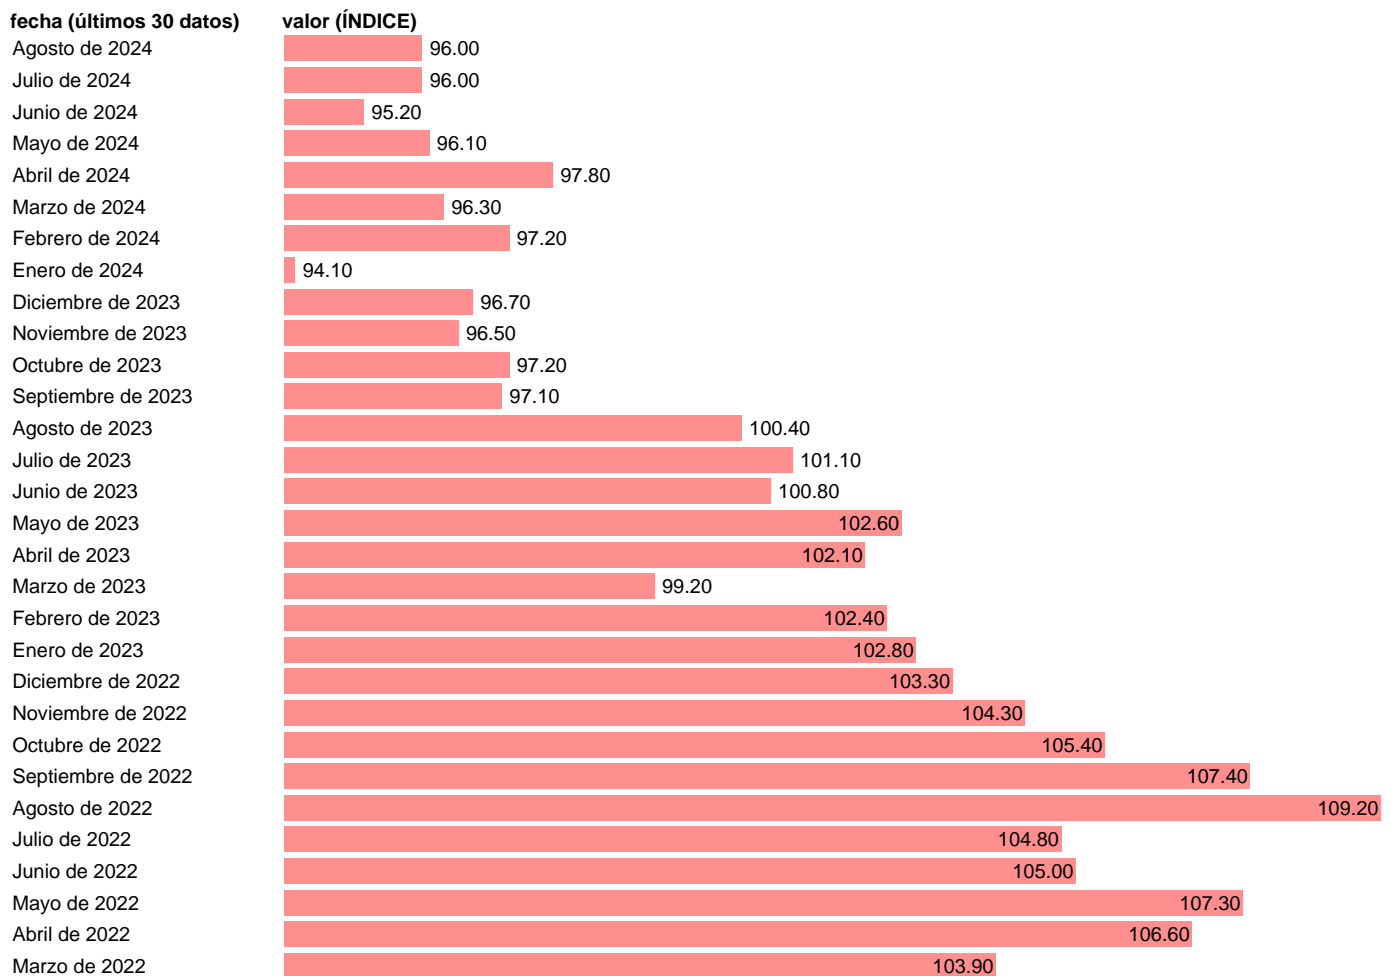

IMPORTACION DE MERCANCIAS. AVANZADOS. ZONA EURO

Estadística: [IMPORTACION DE MERCANCIAS. AVANZADOS. ZONA EURO](#)

Enlace permanente (Permalink): <https://tematicas.org/M1/654101/>

Notas: CPB WORLD TRADE MONITOR (https://www.cpb.nl/sites/default/files/omnidownload/CPB-Background-Document-July2024-The-CPB-World-Trade-Monitor-technical-description_1.pdf)

Fuente: CPB.
Frecuencia: Mensual.
Unidades: ÍNDICE.

Datos disponibles desde Enero de 2000 hasta Agosto de 2024.
Valor más alto alcanzado en Agosto de 2022: 109.2.
Valor más bajo alcanzado en Enero de 2000: 75.2.

[Pulse aquí](#) para acceder a los datos completos actualizados y a la representación gráfica estadística.