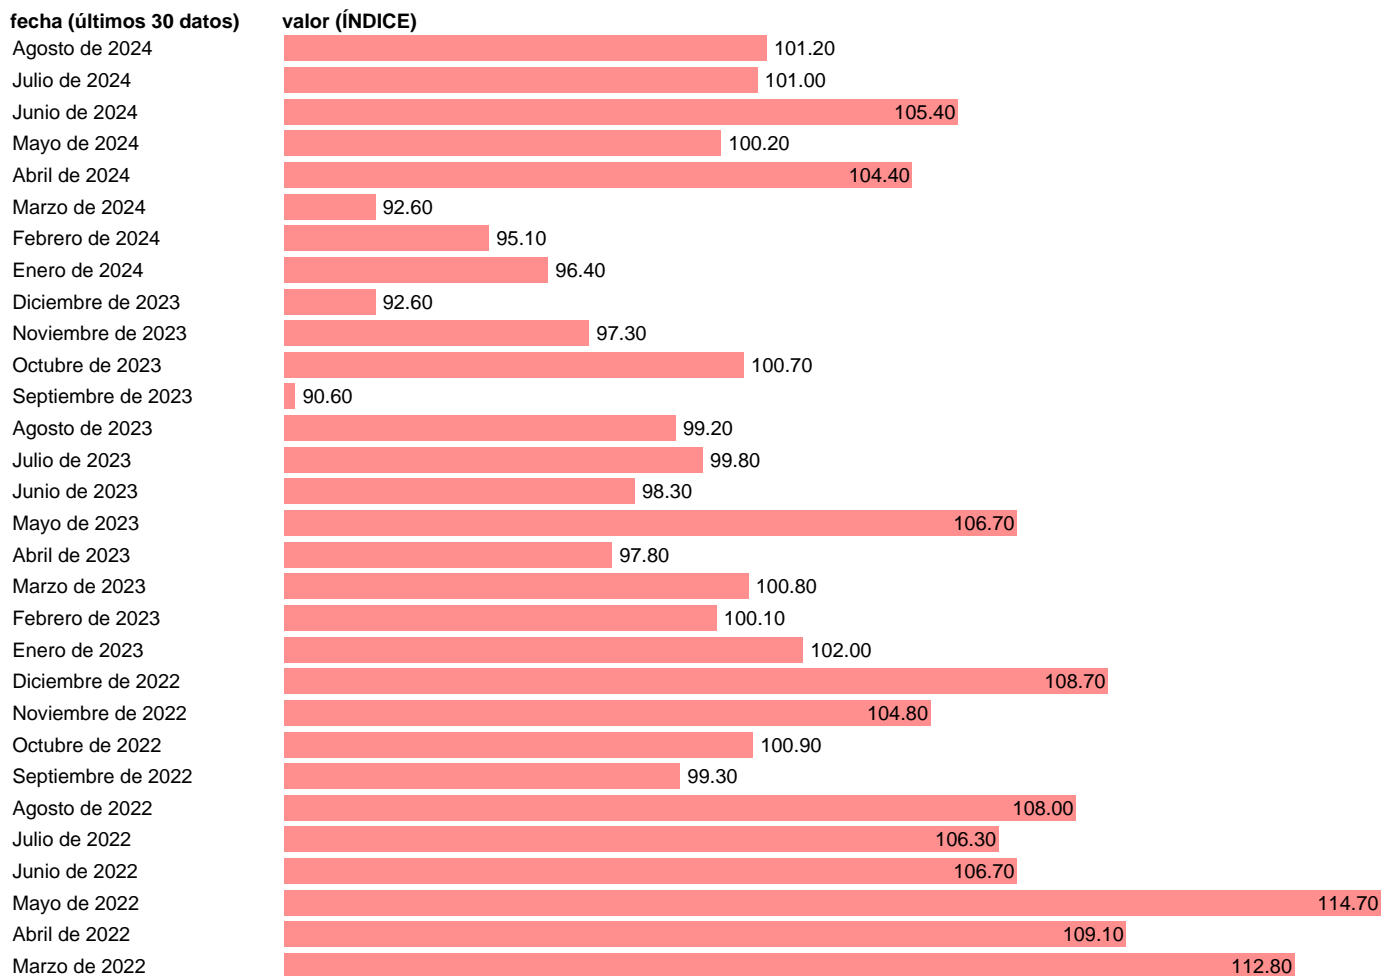

IMPORTACION DE MERCANCIAS. AVANZADOS. REINO UNIDO

Estadística: [IMPORTACION DE MERCANCIAS. AVANZADOS. REINO UNIDO](#)

Enlace permanente (Permalink): <https://tematicas.org/M1/654103/>

Notas: CPB WORLD TRADE MONITOR (https://www.cpb.nl/sites/default/files/omnidownload/CPB-Background-Document-July2024-The-CPB-World-Trade-Monitor-technical-description_1.pdf)

Fuente: CPB.

Frecuencia: Mensual.

Unidades: ÍNDICE.

Datos disponibles desde Enero de 2000 hasta Agosto de 2024.

Valor más alto alcanzado en Mayo de 2006: 134.5.

Valor más bajo alcanzado en Mayo de 2020: 70.4.

[Pulse aquí](#) para acceder a los datos completos actualizados y a la representación gráfica estadística.