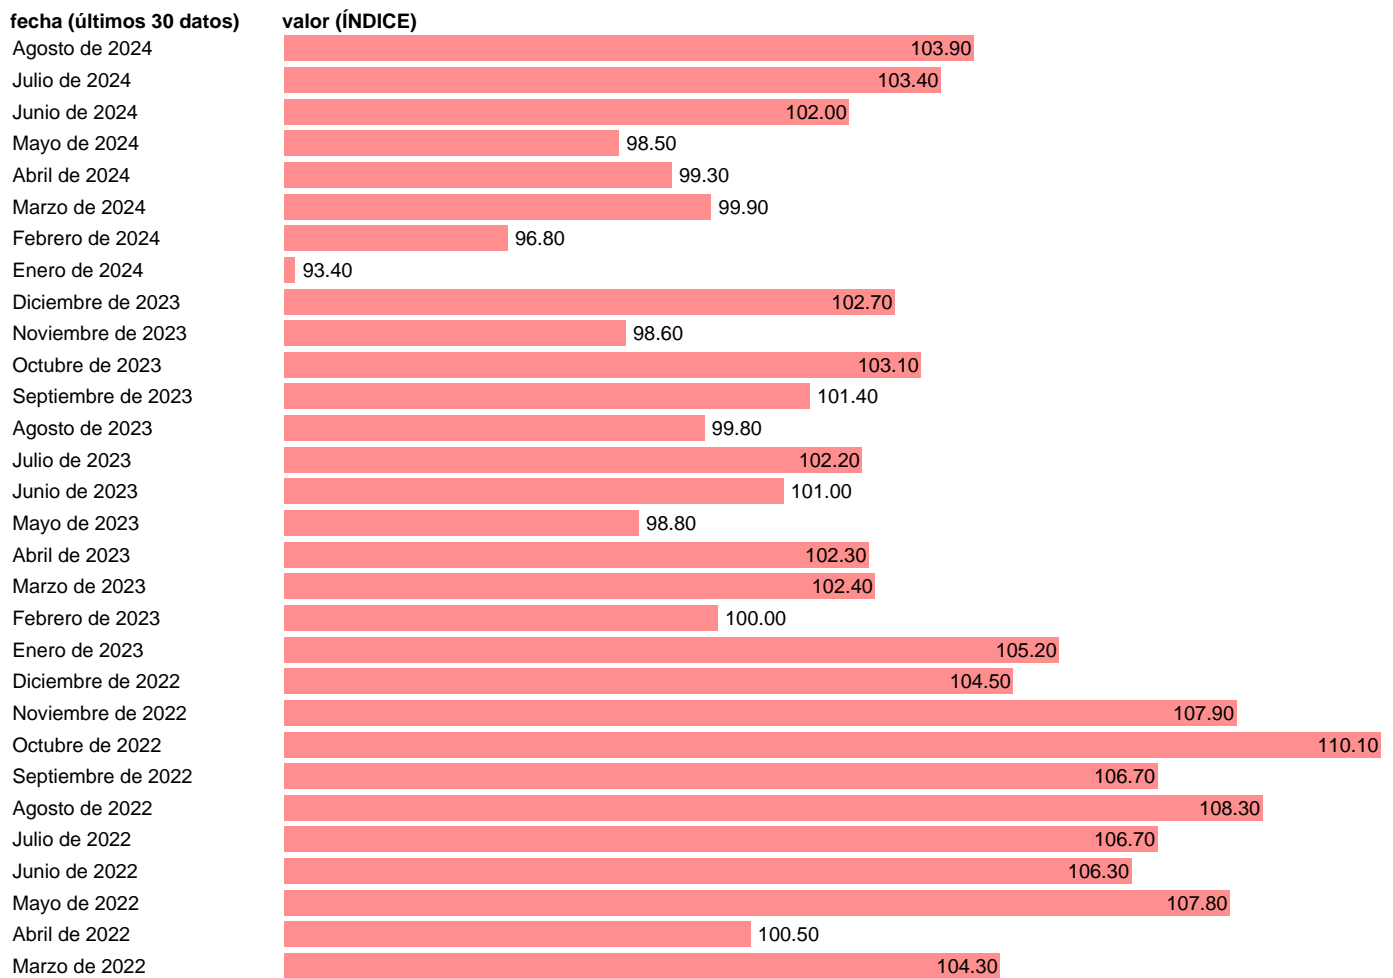

IMPORTACION DE MERCANCIAS. AVANZADOS. JAPON

Estadística: [IMPORTACION DE MERCANCIAS. AVANZADOS. JAPON](#)

Enlace permanente (Permalink): <https://tematicas.org/M1/654104/>

Notas: CPB WORLD TRADE MONITOR (https://www.cpb.nl/sites/default/files/omnidownload/CPB-Background-Document-July2024-The-CPB-World-Trade-Monitor-technical-description_1.pdf)

Fuente: CPB.

Frecuencia: Mensual.

Unidades: ÍNDICE.

Datos disponibles desde Enero de 2000 hasta Agosto de 2024.

Valor más alto alcanzado en Octubre de 2022: 110.1.

Valor más bajo alcanzado en Enero de 2000: 62.5.

[Pulse aquí](#) para acceder a los datos completos actualizados y a la representación gráfica estadística.