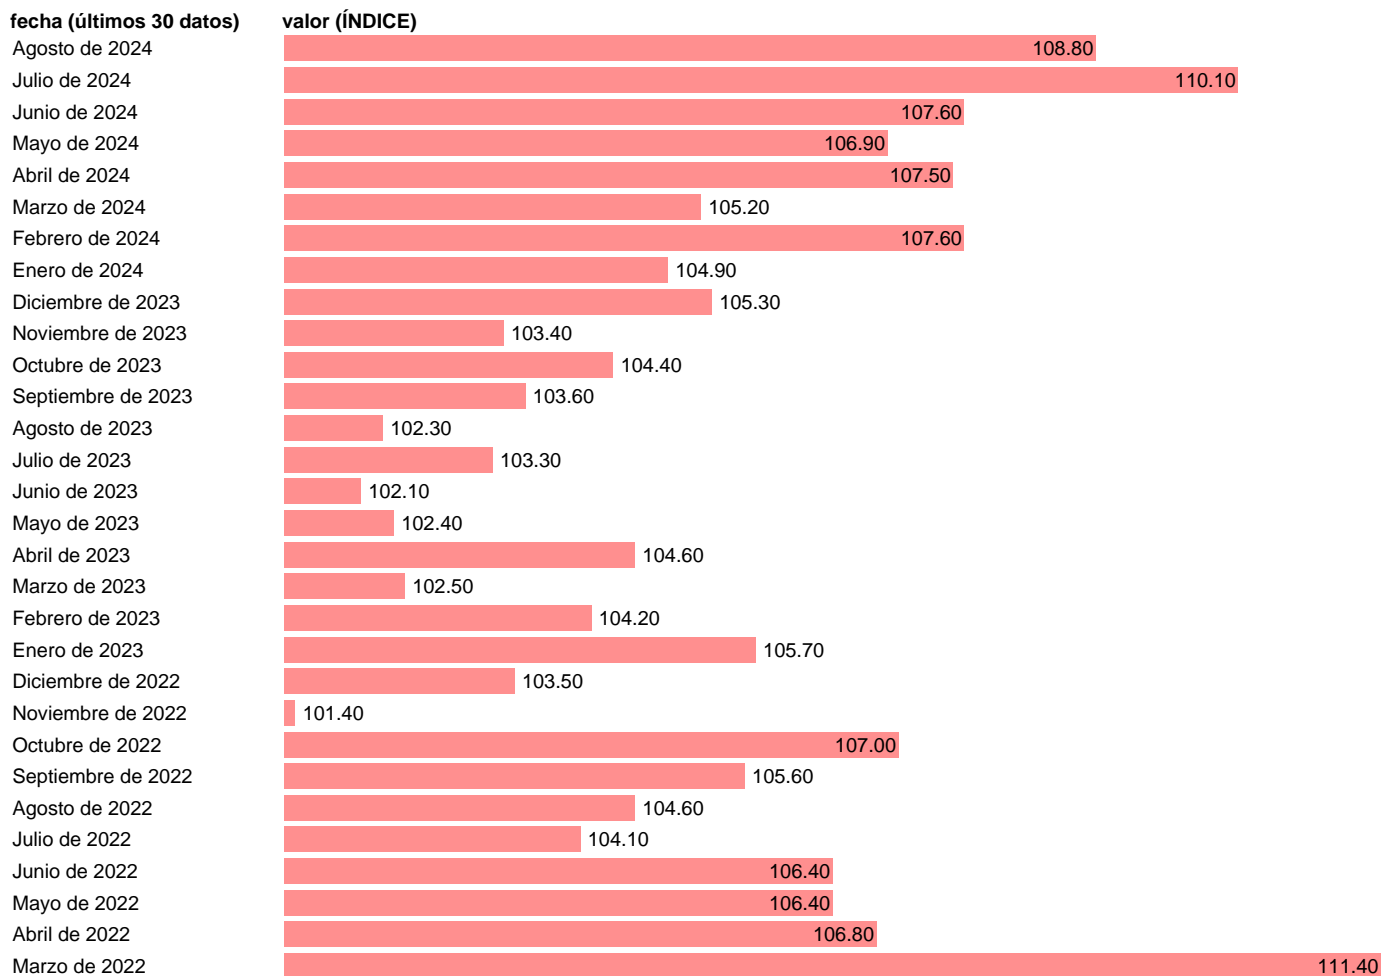

IMPORTACION DE MERCANCIAS. AVANZADOS. ESTADOS UNIDOS

Estadística: [IMPORTACION DE MERCANCIAS. AVANZADOS. ESTADOS UNIDOS](#)

Enlace permanente (Permalink): <https://tematicas.org/M1/654102/>

Notas: CPB WORLD TRADE MONITOR (https://www.cpb.nl/sites/default/files/omnidownload/CPB-Background-Document-July2024-The-CPB-World-Trade-Monitor-technical-description_1.pdf)

Fuente: CPB.

Frecuencia: Mensual.

Unidades: ÍNDICE.

Datos disponibles desde Enero de 2000 hasta Agosto de 2024.

Valor más alto alcanzado en Marzo de 2022: 111.4.

Valor más bajo alcanzado en Diciembre de 2001: 53.5.

[Pulse aquí](#) para acceder a los datos completos actualizados y a la representación gráfica estadística.