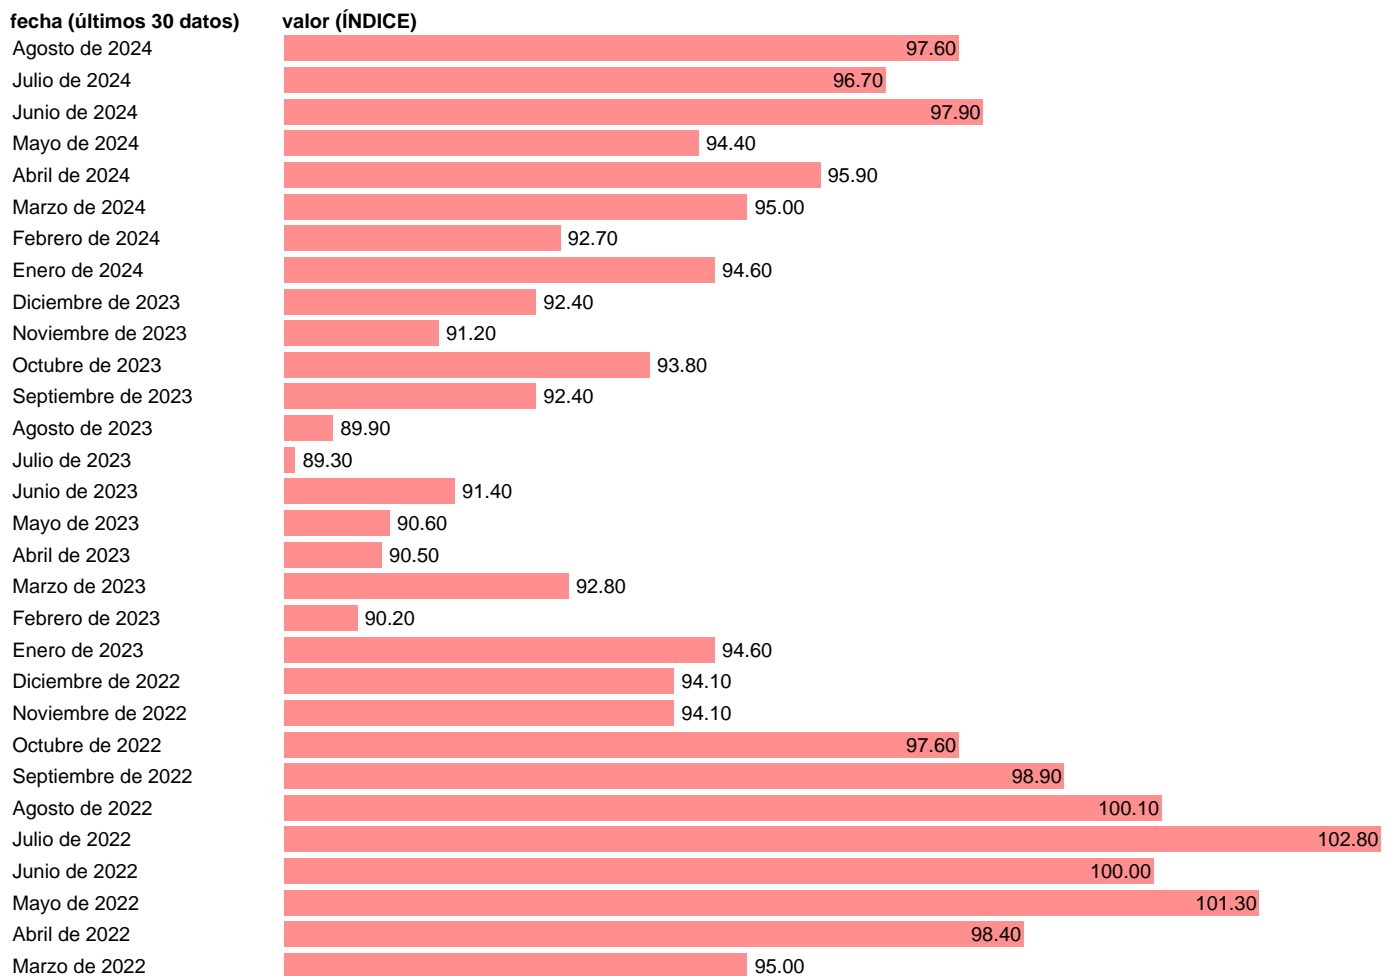

Fuente: CPB.

Frecuencia: Mensual.

Unidades: ÍNDICE.

Datos disponibles desde Enero de 2000 hasta Agosto de 2024.

Valor más alto alcanzado en Diciembre de 2021: 106.1.

Valor más bajo alcanzado en Julio de 2001: 37.3.

[Pulse aquí](#) para acceder a los datos completos actualizados y a la representación gráfica estadística.