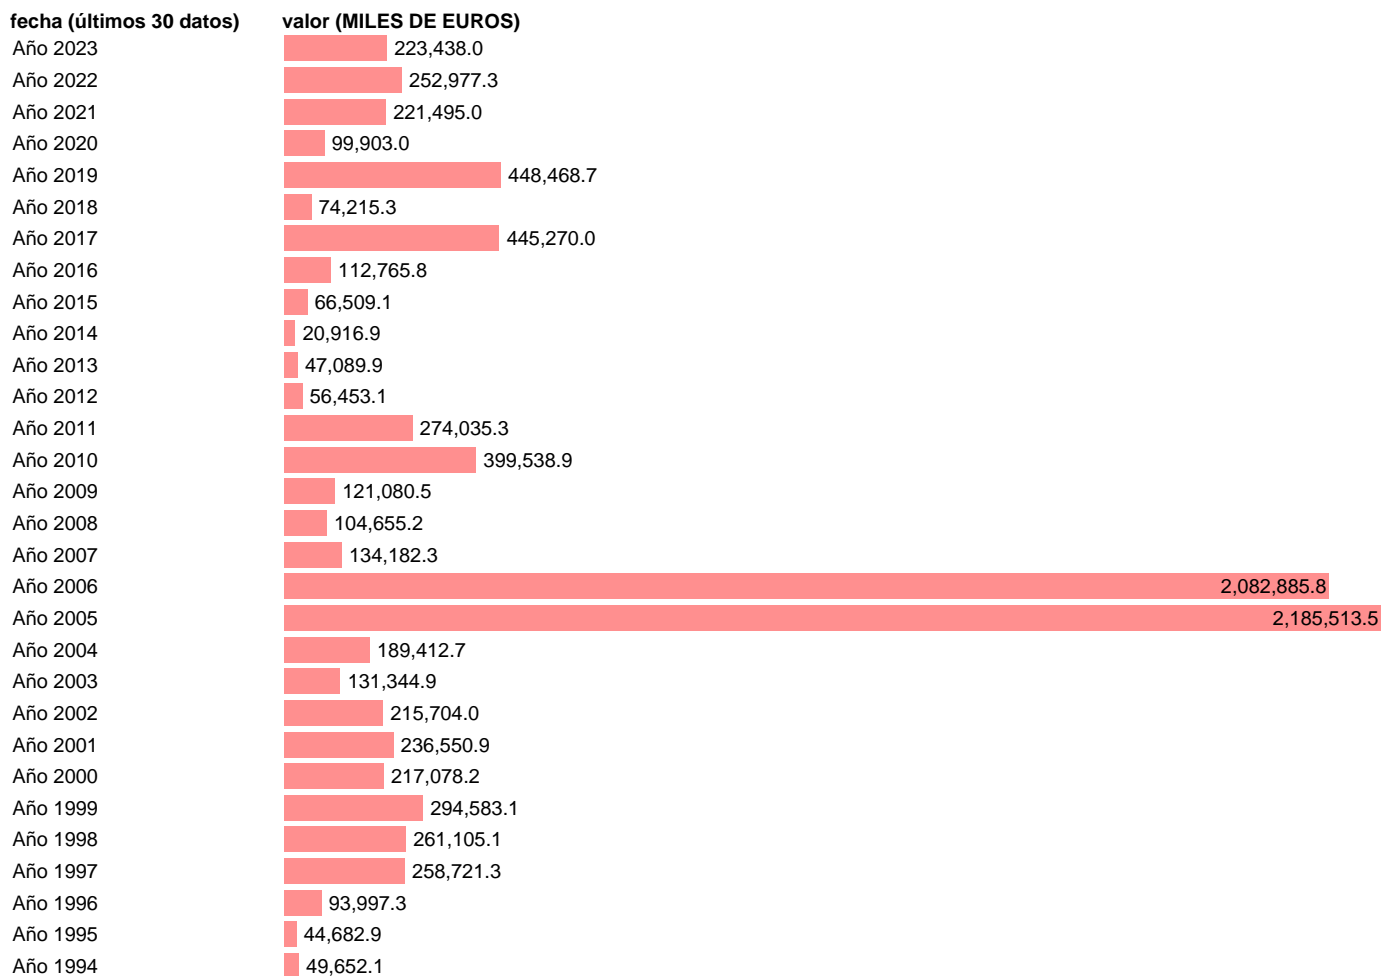

Fuente: AEAT.

Frecuencia: Anual.

Unidades: MILES DE EUROS.

Datos disponibles desde Año 1981 hasta Año 2023.

Valor más alto alcanzado en Año 2005: **2185513.5**.

Valor más bajo alcanzado en Año 1983: **1801.3**.

[Pulse aquí](#) para acceder a los datos completos actualizados y a la representación gráfica estadística.