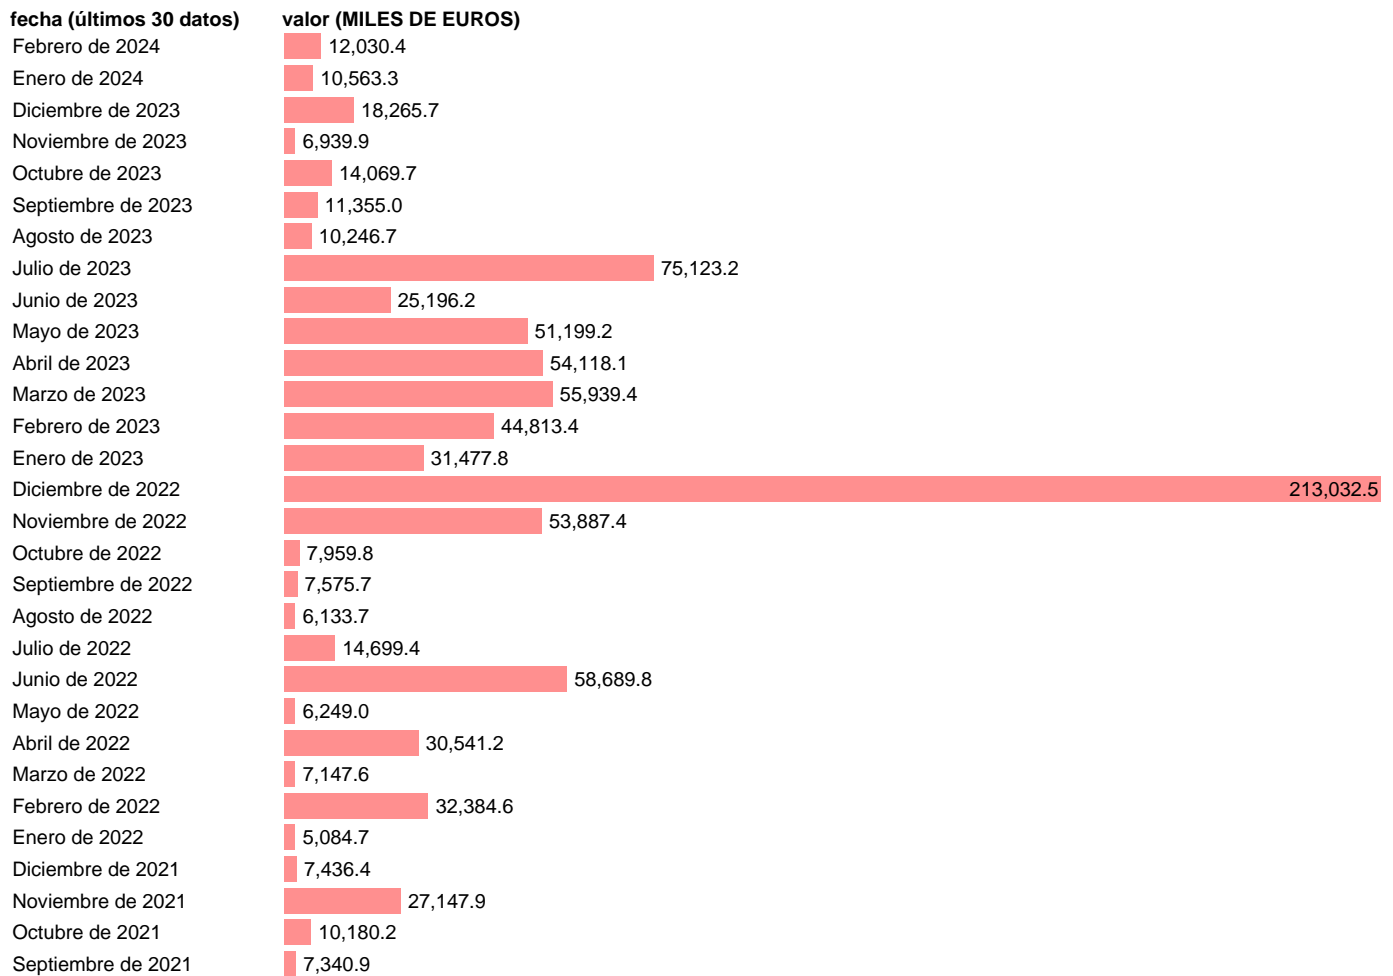

## IMPORTACION. GU. MATERIAL TRANSPORTE FERROVIARIO

Estadística: [IMPORTACION. GU. MATERIAL TRANSPORTE FERROVIARIO](#)

Enlace permanente (Permalink): <https://tematicas.org/M1/504g20/>

Notas: Estadística de comercio exterior de bienes (<https://sede.agenciatributaria.gob.es/Sede/estadisticas.html>). GU: GRUPOS DE UTILIZACIÓN.

Fuente: AEAT.

Frecuencia: Mensual.

Unidades: MILES DE EUROS.

Datos disponibles desde Enero de 1981 hasta Febrero de 2024.

Valor más alto alcanzado en Diciembre de 2022: 213032.5.

Valor más bajo alcanzado en Agosto de 1983: 20.

[Pulse aquí](#) para acceder a los datos completos actualizados y a la representación gráfica estadística.