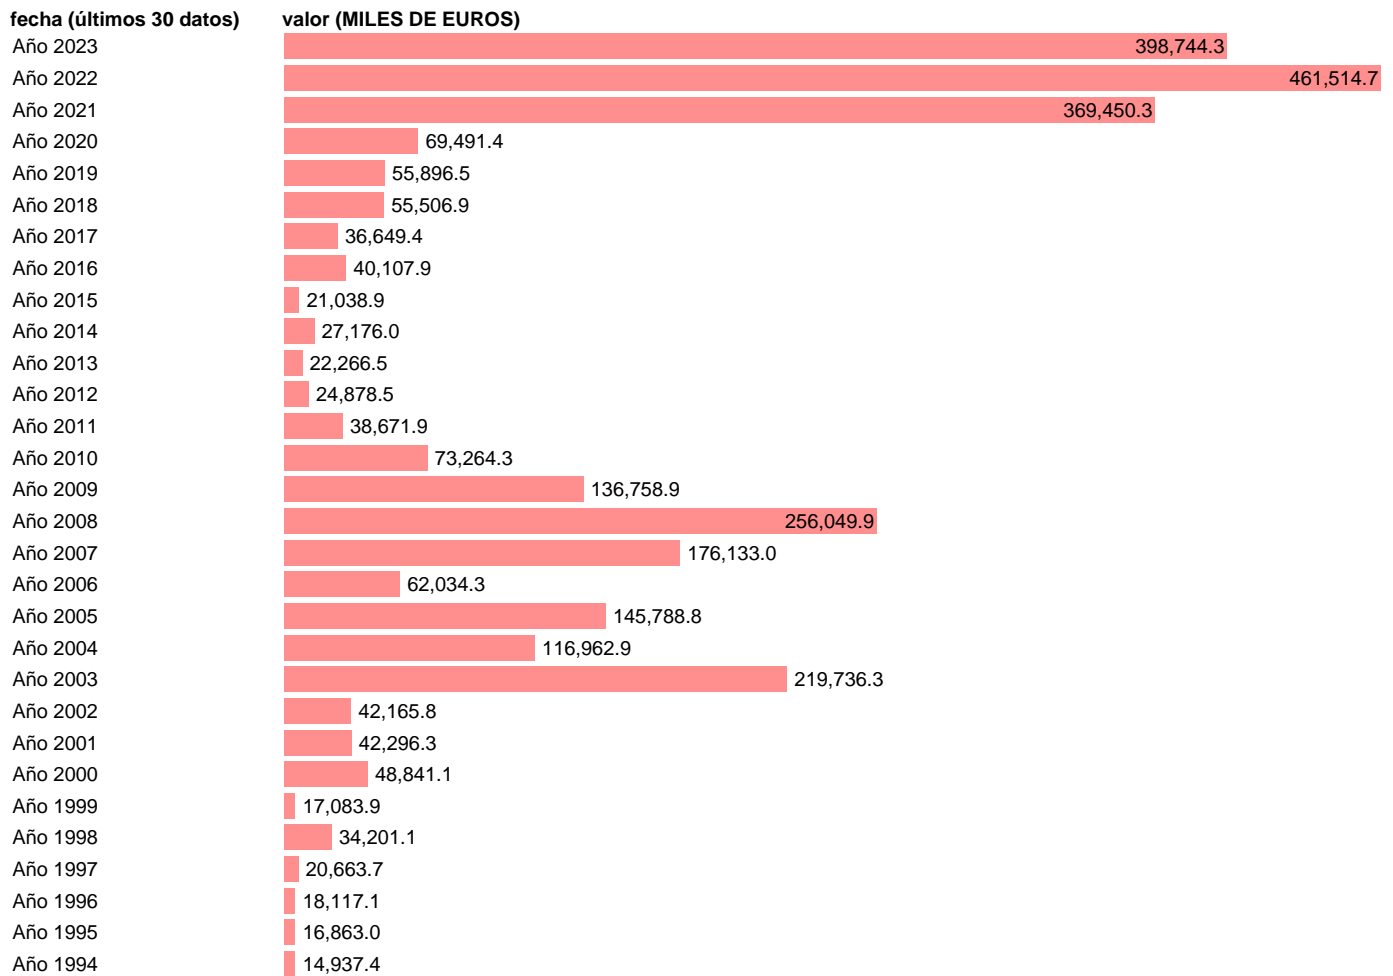

Notas: Estadística de comercio exterior de bienes (<https://sede.agenciatributaria.gob.es/Sede/estadisticas.html>). GU: GRUPOS DE UTILIZACIÓN. ÚLTIMO AÑO ES PROVISIONAL HASTA QUE LA AEAT PUBLICA EL DATO DEFINITIVO

Fuente: AEAT.

Frecuencia: Anual.

Unidades: MILES DE EUROS.

Datos disponibles desde Año 1981 hasta Año 2023.

Valor más alto alcanzado en Año 2022: **461514.7**.

Valor más bajo alcanzado en Año 1985: **2874.1**.

[Pulse aquí](#) para acceder a los datos completos actualizados y a la representación gráfica estadística.