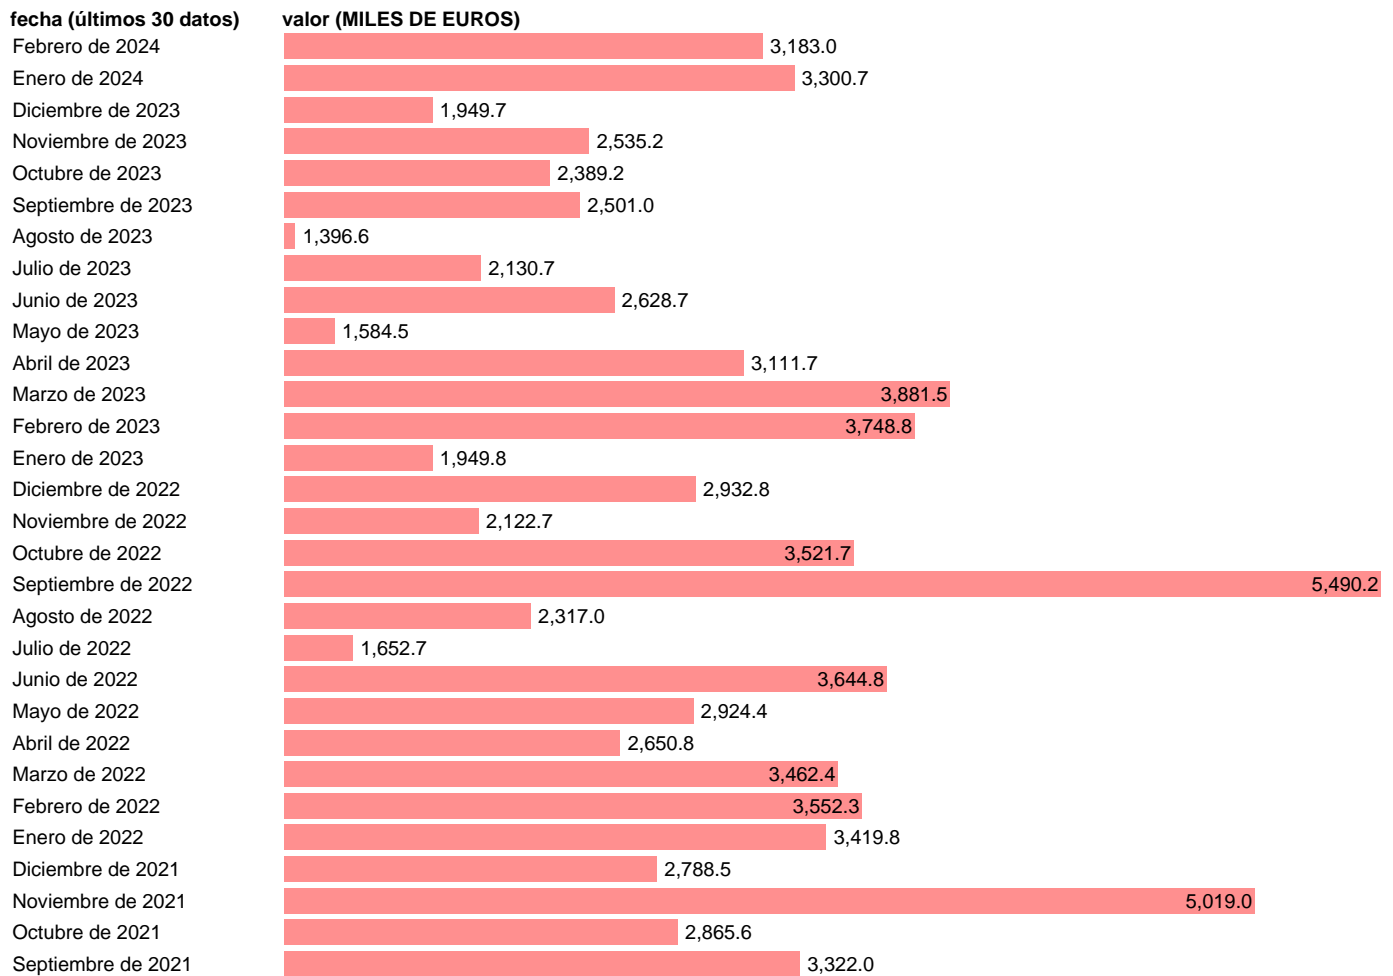

IMPORTACION. GU. MATERIAL TRANSPORTE AGRICOLA

Estadística: [IMPORTACION. GU. MATERIAL TRANSPORTE AGRICOLA](#)

Enlace permanente (Permalink): <https://tematicas.org/M1/504g11/>

Notas: Estadística de comercio exterior de bienes (<https://sede.agenciatributaria.gob.es/Sede/estadisticas.html>). GU: GRUPOS DE UTILIZACIÓN.

Fuente: AEAT.

Frecuencia: Mensual.

Unidades: MILES DE EUROS.

Datos disponibles desde Enero de 1981 hasta Febrero de 2024.

Valor más alto alcanzado en Diciembre de 2011: 7977.1.

Valor más bajo alcanzado en Agosto de 1984: 7.3.

[Pulse aquí](#) para acceder a los datos completos actualizados y a la representación gráfica estadística.