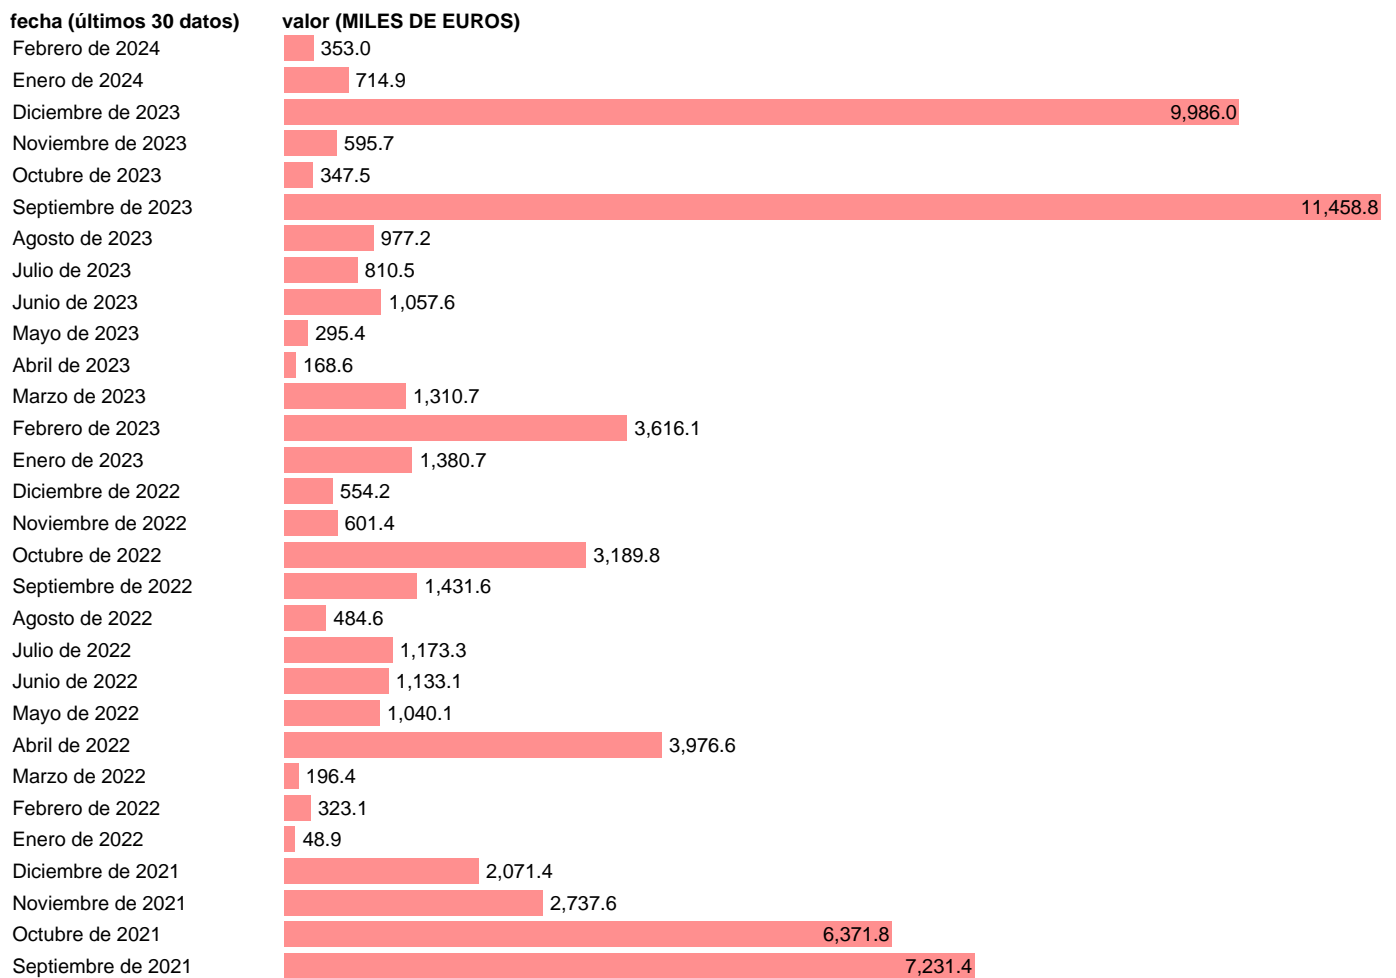

IMPORTACION. GU. MATERIAL TRANSPORTE AEREO

Estadística: [IMPORTACION. GU. MATERIAL TRANSPORTE AEREO](#)

Enlace permanente (Permalink): <https://tematicas.org/M1/504g40/>

Notas: Estadística de comercio exterior de bienes (<https://sede.agenciatributaria.gob.es/Sede/estadisticas.html>). GU: GRUPOS DE UTILIZACIÓN.

Fuente: AEAT.

Frecuencia: Mensual.

Unidades: MILES DE EUROS.

Datos disponibles desde Enero de 1981 hasta Febrero de 2024.

Valor más alto alcanzado en Mayo de 2000: 623635.8.

Valor más bajo alcanzado en Febrero de 1981: 0.

[Pulse aquí](#) para acceder a los datos completos actualizados y a la representación gráfica estadística.