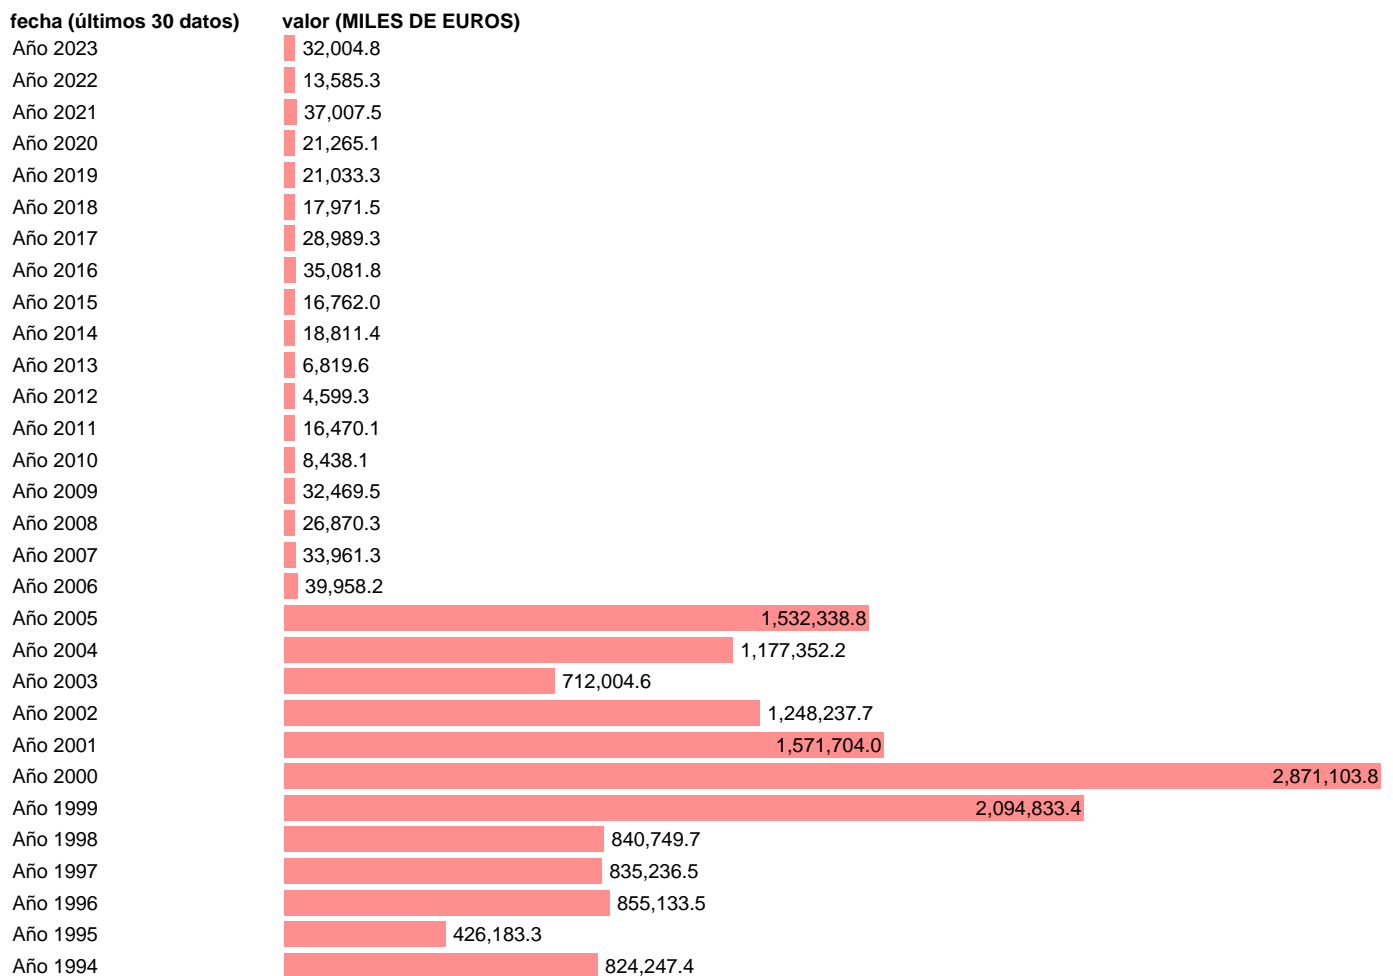

Fuente: AEAT.

Frecuencia: Anual.

Unidades: MILES DE EUROS.

Datos disponibles desde Año 1981 hasta Año 2023.

Valor más alto alcanzado en Año 2000: **2871103.8**.

Valor más bajo alcanzado en Año 2012: **4599.3**.

[Pulse aquí](#) para acceder a los datos completos actualizados y a la representación gráfica estadística.