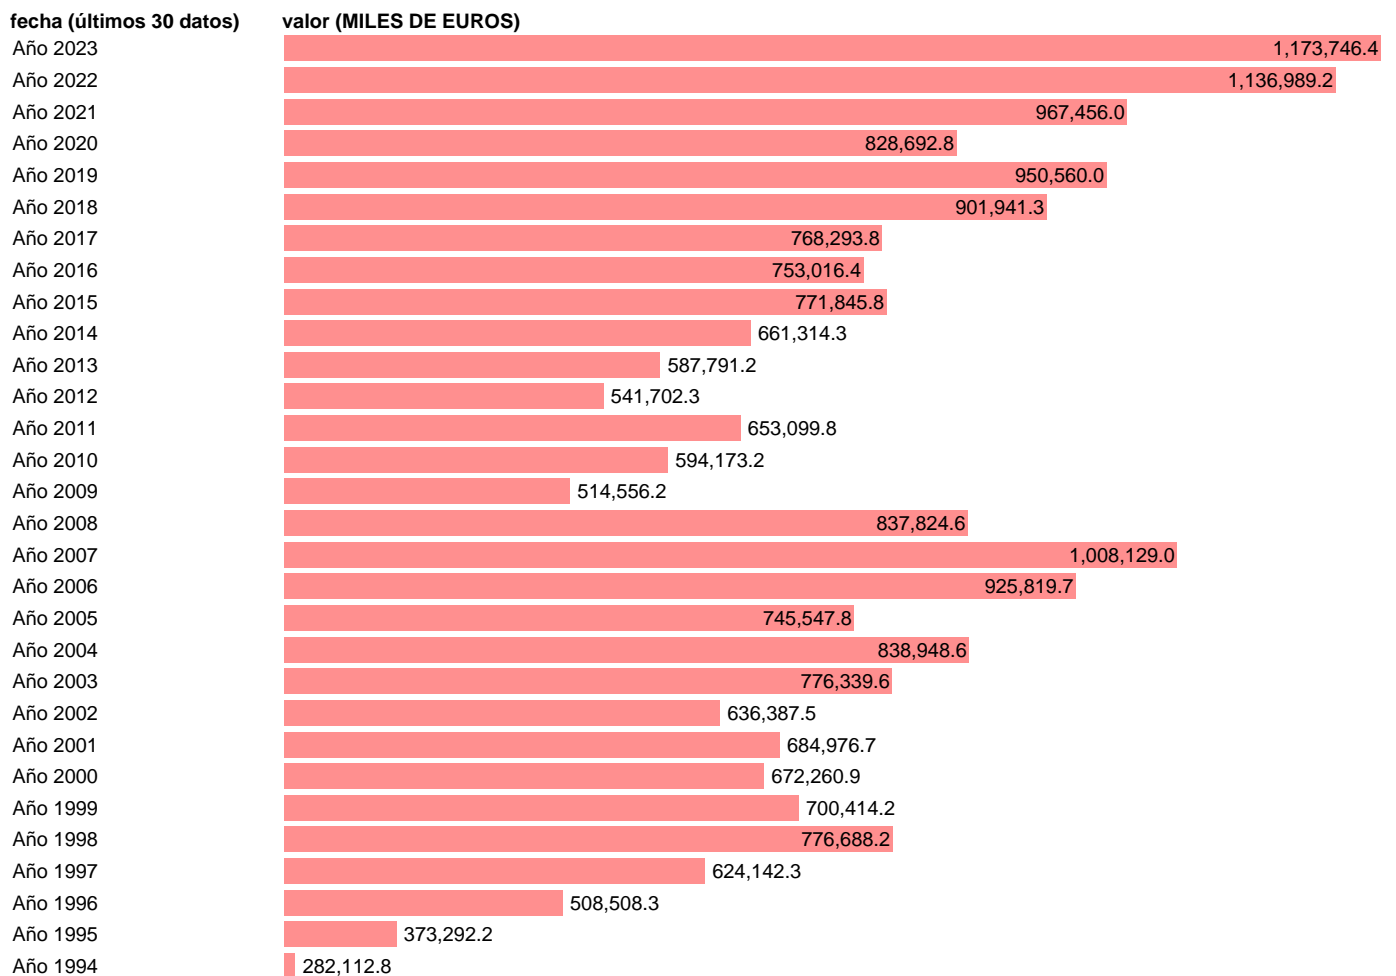

## IMPORTACION. GU. MAQUINARIA AGRICOLA. ANUAL DEFINITIVA

Estadística: [IMPORTACION. GU. MAQUINARIA AGRICOLA. ANUAL DEFINITIVA](#)

Enlace permanente (Permalink): <https://tematicas.org/M1/504f21a/>

Notas: Estadística de comercio exterior de bienes (<https://sede.agenciatributaria.gob.es/Sede/estadisticas.html>). GU: GRUPOS DE UTILIZACIÓN. ÚLTIMO AÑO ES PROVISIONAL HASTA QUE LA AEAT PUBLICA EL DATO DEFINITIVO

Fuente: AEAT.

Frecuencia: Anual.

Unidades: MILES DE EUROS.

Datos disponibles desde Año 1981 hasta Año 2023.

Valor más alto alcanzado en Año 2023: 1173746.4.

Valor más bajo alcanzado en Año 1981: 62570.1.

[Pulse aquí](#) para acceder a los datos completos actualizados y a la representación gráfica estadística.