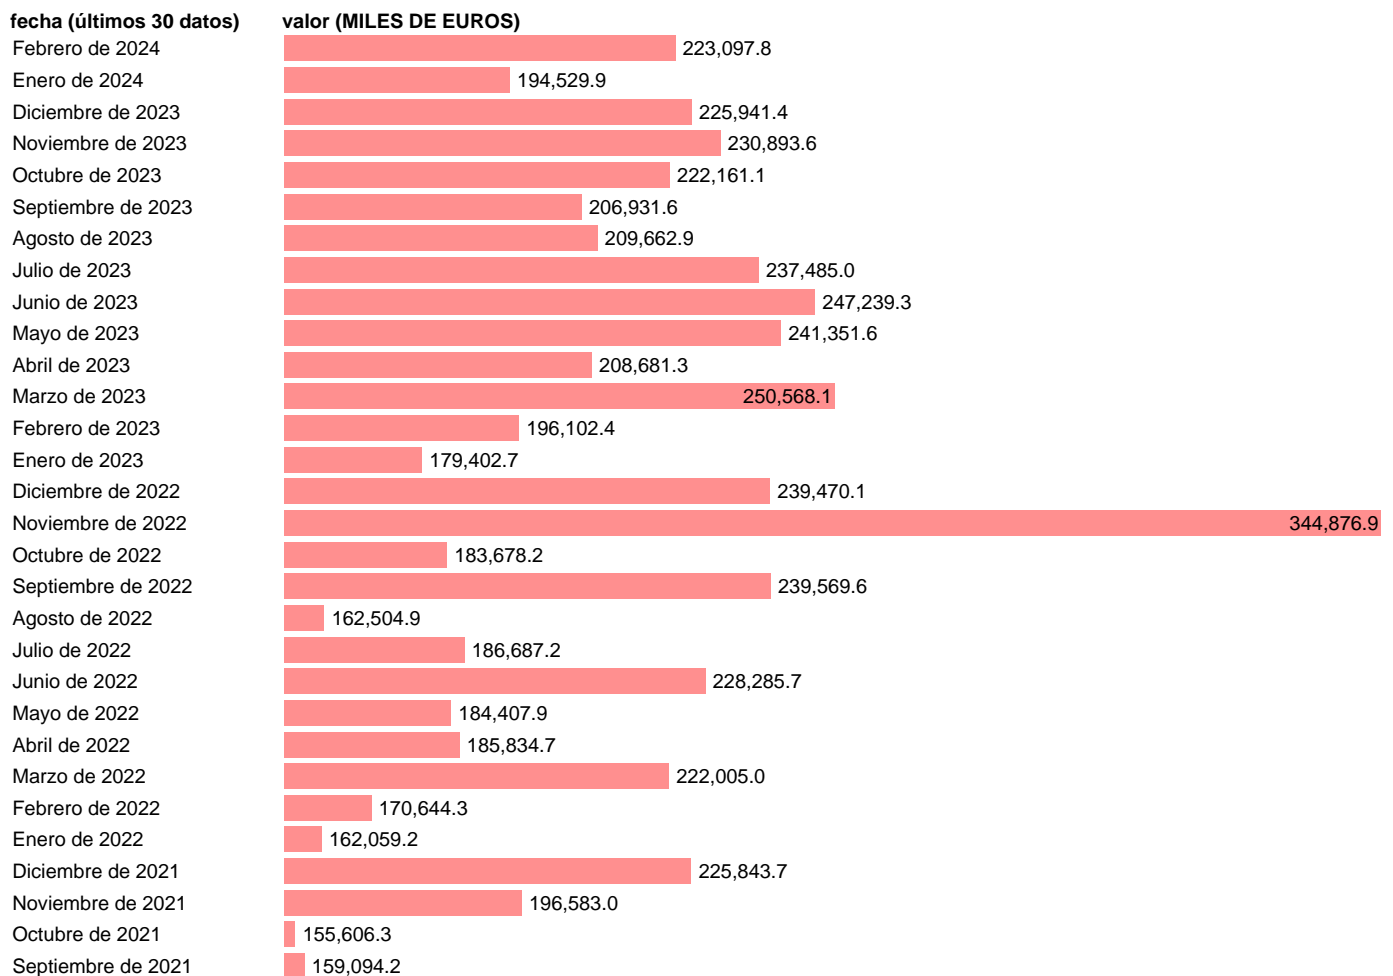

Notas: Estadística de comercio exterior de bienes (<https://sede.agenciatributaria.gob.es/Sede/estadisticas.html>). GU: GRUPOS DE UTILIZACIÓN.

Fuente: AEAT.

Frecuencia: Mensual.

Unidades: MILES DE EUROS.

Datos disponibles desde Enero de 1981 hasta Febrero de 2024.

Valor más alto alcanzado en Noviembre de 2022: **344876.9**.

Valor más bajo alcanzado en Agosto de 1982: **2023**.

[Pulse aquí](#) para acceder a los datos completos actualizados y a la representación gráfica estadística.