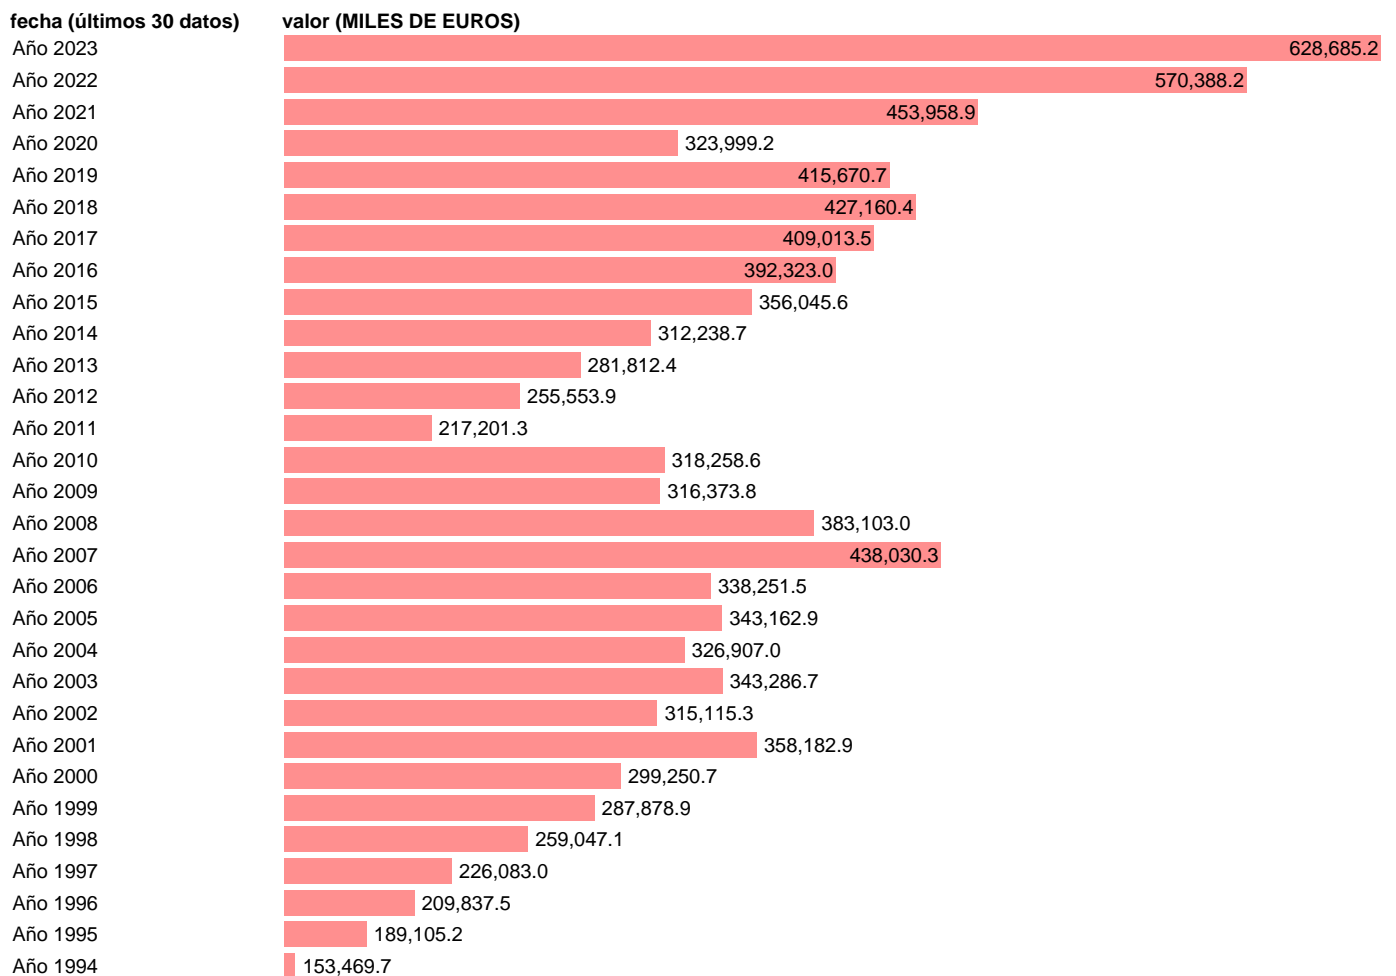

Notas: Estadística de comercio exterior de bienes (<https://sede.agenciatributaria.gob.es/Sede/estadisticas.html>). GU: GRUPOS DE UTILIZACIÓN. ÚLTIMO AÑO ES PROVISIONAL HASTA QUE LA AEAT PUBLICA EL DATO DEFINITIVO

Fuente: AEAT.

Frecuencia: Anual.

Unidades: MILES DE EUROS.

Datos disponibles desde Año 1981 hasta Año 2023.

Valor más alto alcanzado en Año 2023: **628685.2**.

Valor más bajo alcanzado en Año 1981: **58093.3**.

[Pulse aquí](#) para acceder a los datos completos actualizados y a la representación gráfica estadística.