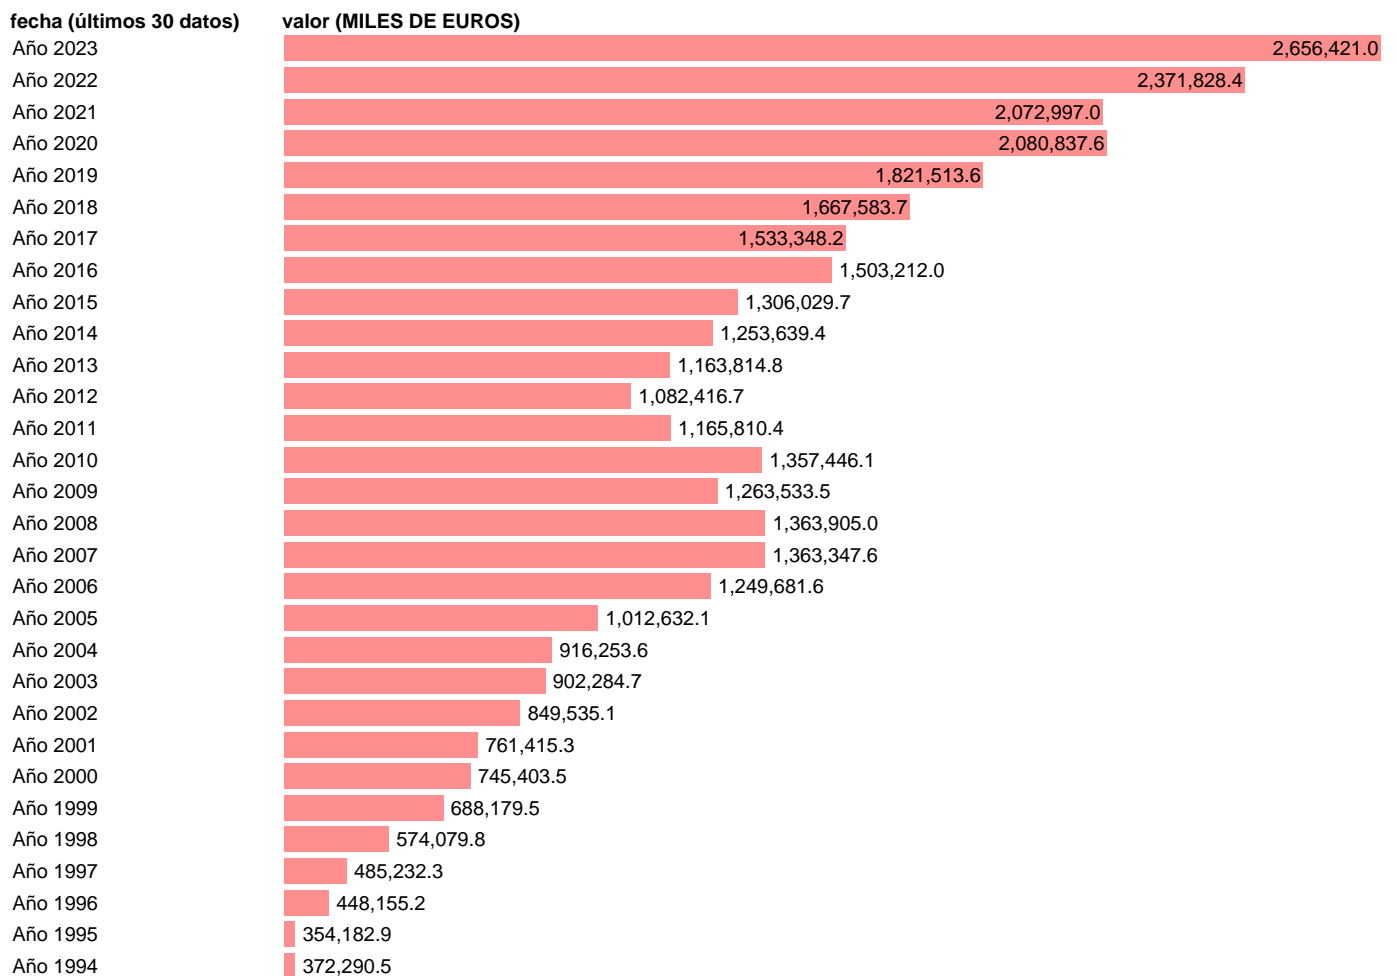

Fuente: AEAT.

Frecuencia: Anual.

Unidades: MILES DE EUROS.

Datos disponibles desde Año 1981 hasta Año 2023.

Valor más alto alcanzado en Año 2023: **2656421.**

Valor más bajo alcanzado en Año 1981: **39634.9.**

[Pulse aquí](#) para acceder a los datos completos actualizados y a la representación gráfica estadística.