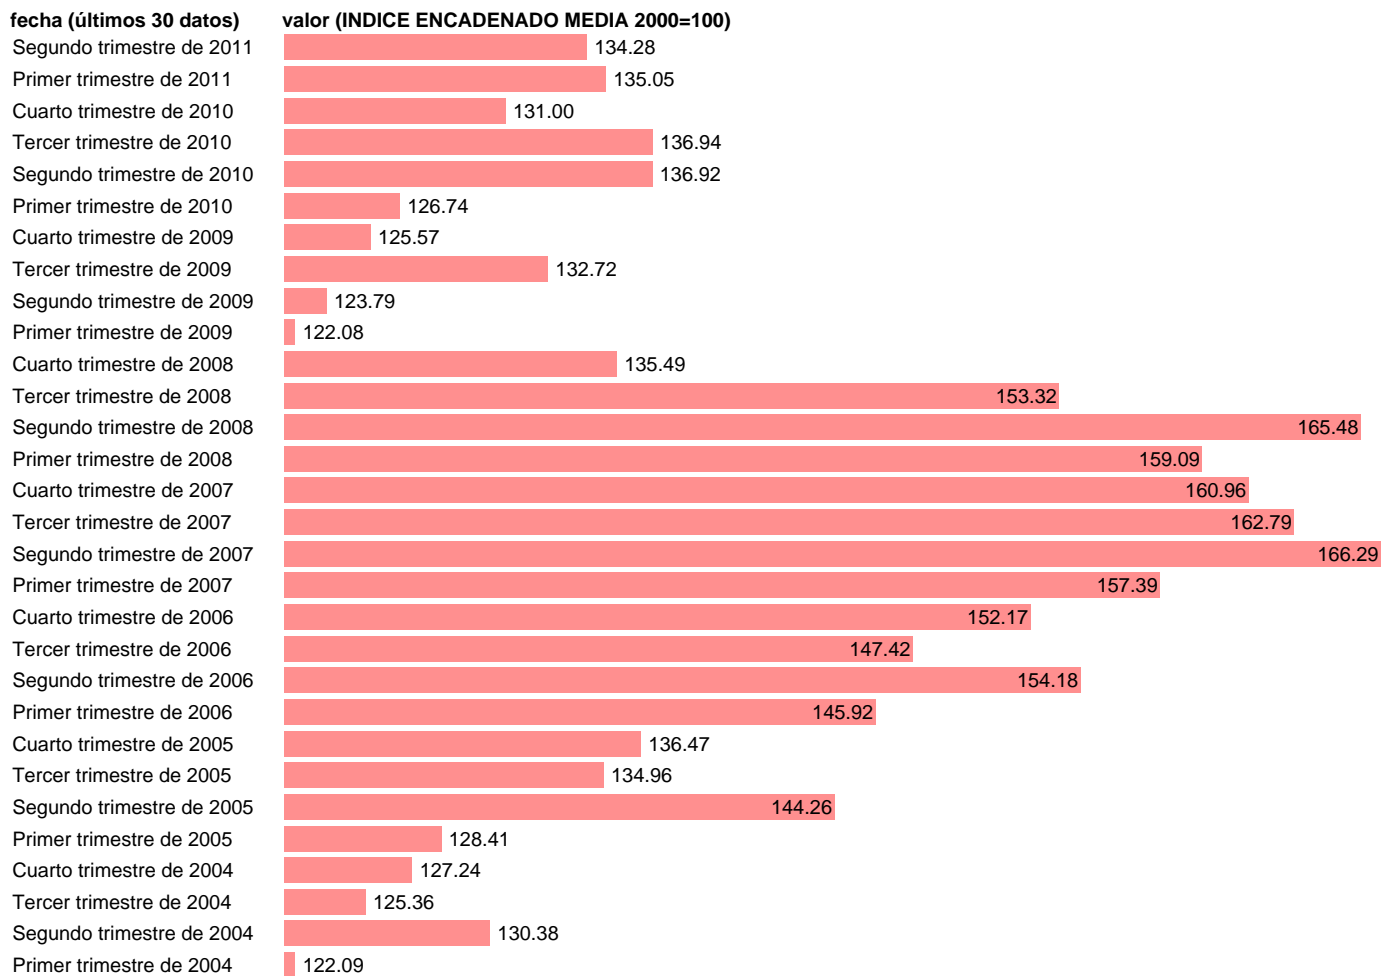

## IMPORTACION DE BIENES Y SERVICIOS.VOLUMEN.DATOS BRUTOS

Estadística: [IMPORTACION DE BIENES Y SERVICIOS.VOLUMEN.DATOS BRUTOS](#)

Enlace permanente (Permalink): <https://tematicas.org/M1/90gv4200t/>

Notas: **ACTUALIZA: AREA COYUNTURA ECONOMICA**

Fuente: **INSTITUTO NACIONAL DE ESTADISTICA (CONTABILIDAD NACIONAL TRIMESTRAL-SEC 95).**

Frecuencia: **Trimestral.**

Unidades: **INDICE ENCADENADO MEDIA 2000=100.**

Datos disponibles desde **Primer trimestre de 1995** hasta **Segundo trimestre de 2011.**

Valor más alto alcanzado en Segundo trimestre de 2007: **166.29.**

Valor más bajo alcanzado en Primer trimestre de 1995: **54.73.**

[Pulse aquí](#) para acceder a los datos completos actualizados y a la representación gráfica estadística.