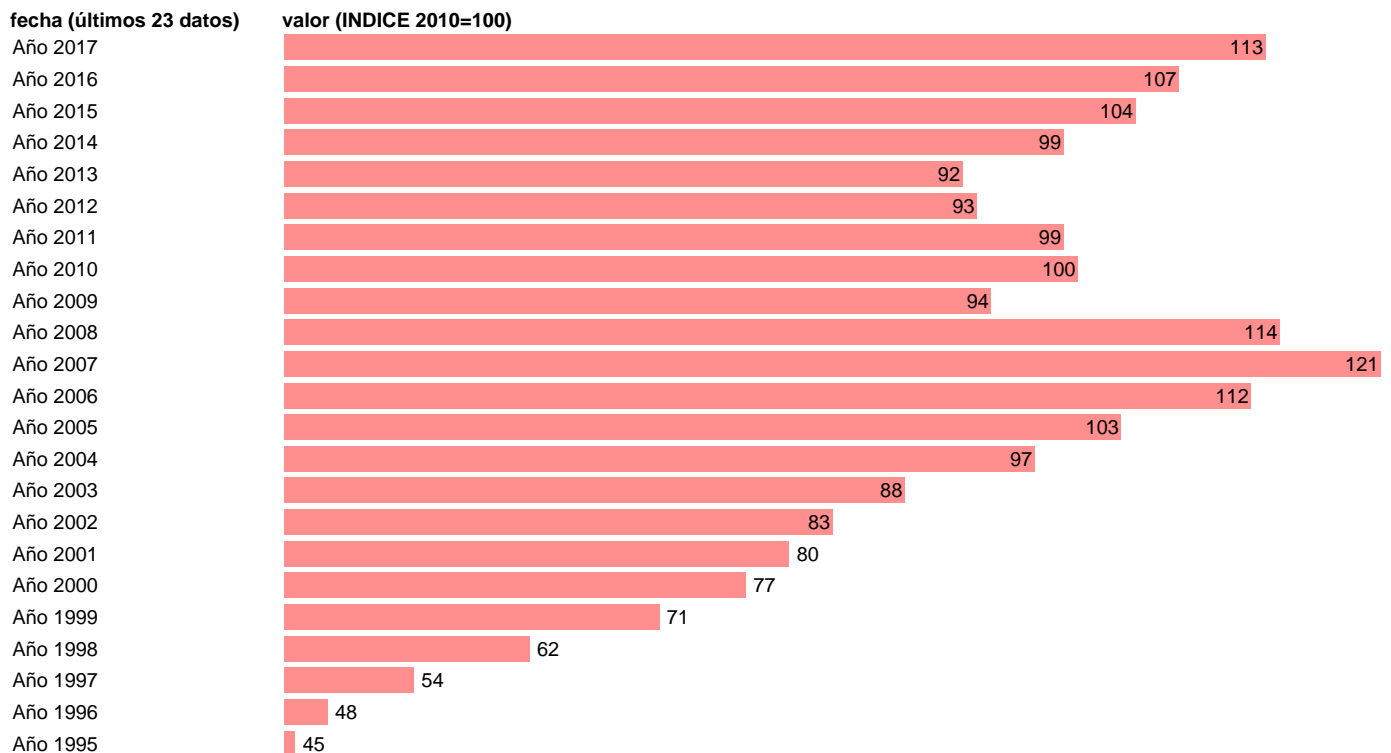

IMPORTACION DE BIENES Y SERVICIOS. VOLUMEN.BASE 2010

Estadística: [IMPORTACION DE BIENES Y SERVICIOS. VOLUMEN.BASE 2010](#)

Enlace permanente (Permalink): <https://tematicas.org/M1/92v4200/>

Notas: **ACTUALIZA: AREA COYUNTURA ECONOMICA**

Fuente: **INSTITUTO NACIONAL DE ESTADISTICA (CONTABILIDAD NACIONAL TRIMESTRAL-BASE 2010).**

Frecuencia: **Anual.**

Unidades: **INDICE 2010=100.**

Datos disponibles desde **Año 1995** hasta **Año 2017**.

Valor más alto alcanzado en Año 2007: **121**.

Valor más bajo alcanzado en Año 1995: **45**.

[Pulse aquí](#) para acceder a los datos completos actualizados y a la representación gráfica estadística.