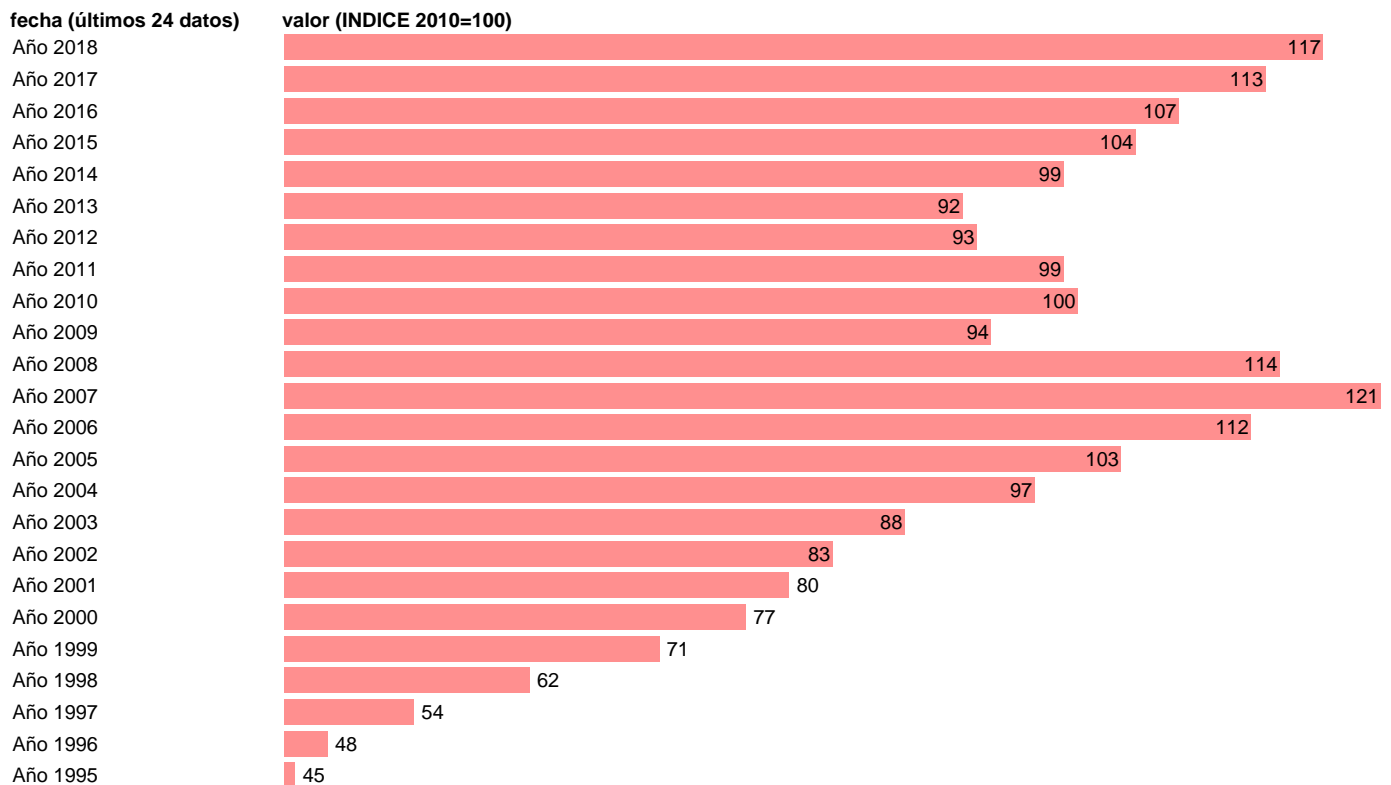

IMPORTACION DE BIENES Y SERVICIOS. VOLUMEN.BASE 2010

Estadística: [IMPORTACION DE BIENES Y SERVICIOS. VOLUMEN.BASE 2010](#)

Enlace permanente (Permalink): <https://tematicas.org/M1/9ajv4200/>

Notas: **ACTUALIZA: AREA COYUNTURA ECONOMICA**

Fuente: **INSTITUTO NACIONAL DE ESTADISTICA (CONTABILIDAD NACIONAL TRIMESTRAL-BASE 2010).**

Frecuencia: **Anual.**

Unidades: **INDICE 2010=100.**

Datos disponibles desde **Año 1995** hasta **Año 2018**.

Valor más alto alcanzado en Año 2007: **121**.

Valor más bajo alcanzado en Año 1995: **45**.

[Pulse aquí](#) para acceder a los datos completos actualizados y a la representación gráfica estadística.