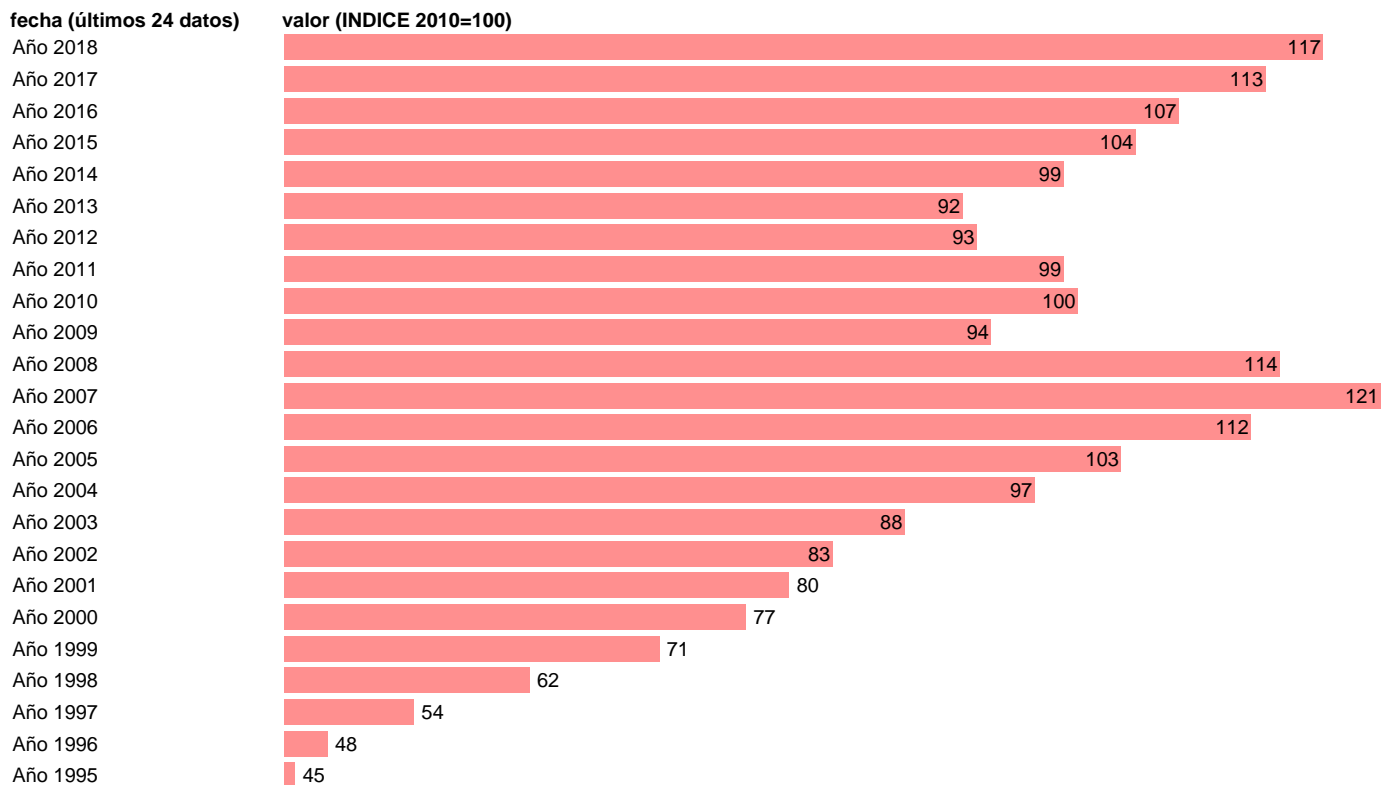

IMPORTACION DE BIENES Y SERVICIOS. VOLUMEN.BASE 2010

Estadística: [IMPORTACION DE BIENES Y SERVICIOS. VOLUMEN.BASE 2010](#)

Enlace permanente (Permalink): <https://tematicas.org/M1/90jv4200/>

Notas: **ACTUALIZA: AREA COYUNTURA ECONOMICA**

Fuente: **INSTITUTO NACIONAL DE ESTADISTICA (CONTABILIDAD NACIONAL TRIMESTRAL-BASE 2010).**

Frecuencia: **Anual.**

Unidades: **INDICE 2010=100.**

Datos disponibles desde **Año 1995** hasta **Año 2018**.

Valor más alto alcanzado en Año 2007: **121**.

Valor más bajo alcanzado en Año 1995: **45**.

[Pulse aquí](#) para acceder a los datos completos actualizados y a la representación gráfica estadística.