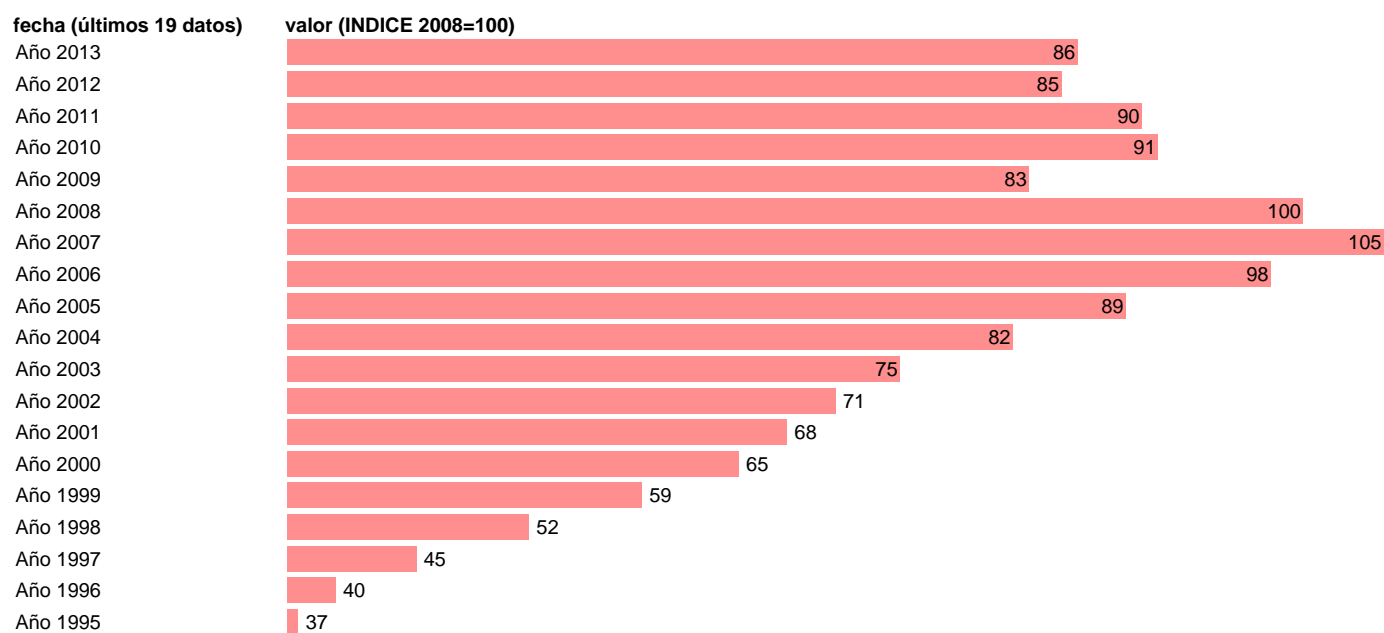

IMPORTACION DE BIENES Y SERVICIOS. VOLUMEN.BASE 2008

Estadística: [IMPORTACION DE BIENES Y SERVICIOS. VOLUMEN.BASE 2008](#)

Enlace permanente (Permalink): <https://tematicas.org/M1/90hv4200/>

Notas: **ACTUALIZA: AREA COYUNTURA ECONOMICA**

Fuente: **INSTITUTO NACIONAL DE ESTADISTICA (CONTABILIDAD NACIONAL TRIMESTRAL-BASE 2008).**

Frecuencia: **Anual.**

Unidades: **INDICE 2008=100.**

Datos disponibles desde **Año 1995** hasta **Año 2013**.

Valor más alto alcanzado en Año 2007: **105**.

Valor más bajo alcanzado en Año 1995: **37**.

[Pulse aquí](#) para acceder a los datos completos actualizados y a la representación gráfica estadística.