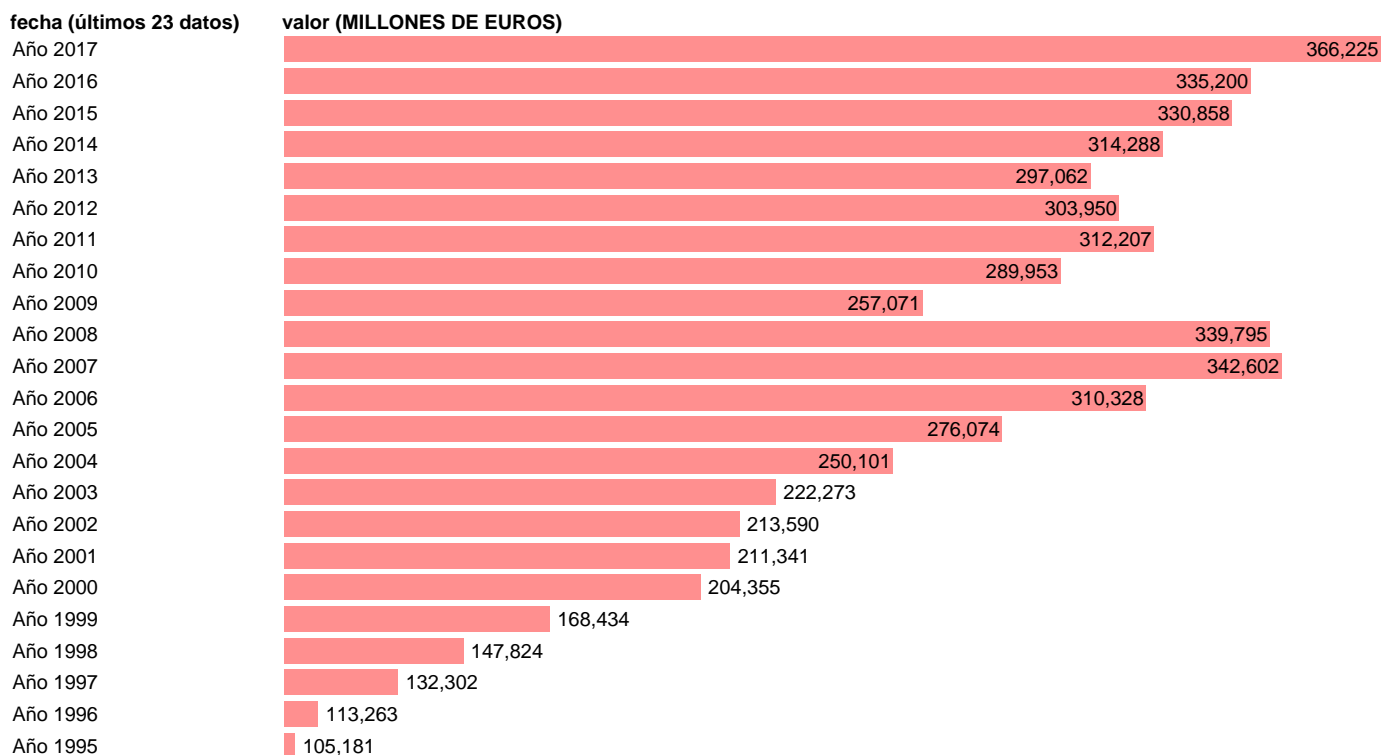

IMPORTACION DE BIENES Y SERVICIOS. PRECIOS CORRIENTES.BASE 2010

Estadística: [IMPORTACION DE BIENES Y SERVICIOS. PRECIOS CORRIENTES.BASE 2010](#)

Enlace permanente (Permalink): <https://tematicas.org/M1/924200/>

Notas: **ACTUALIZA: AREA COYUNTURA ECONOMICA**

Fuente: **INSTITUTO NACIONAL DE ESTADISTICA (CONTABILIDAD NACIONAL TRIMESTRAL-BASE 2010).**

Frecuencia: **Anual.**

Unidades: **MILLONES DE EUROS.**

Datos disponibles desde **Año 1995** hasta **Año 2017**.

Valor más alto alcanzado en Año 2017: **366225**.

Valor más bajo alcanzado en Año 1995: **105181**.

[Pulse aquí](#) para acceder a los datos completos actualizados y a la representación gráfica estadística.