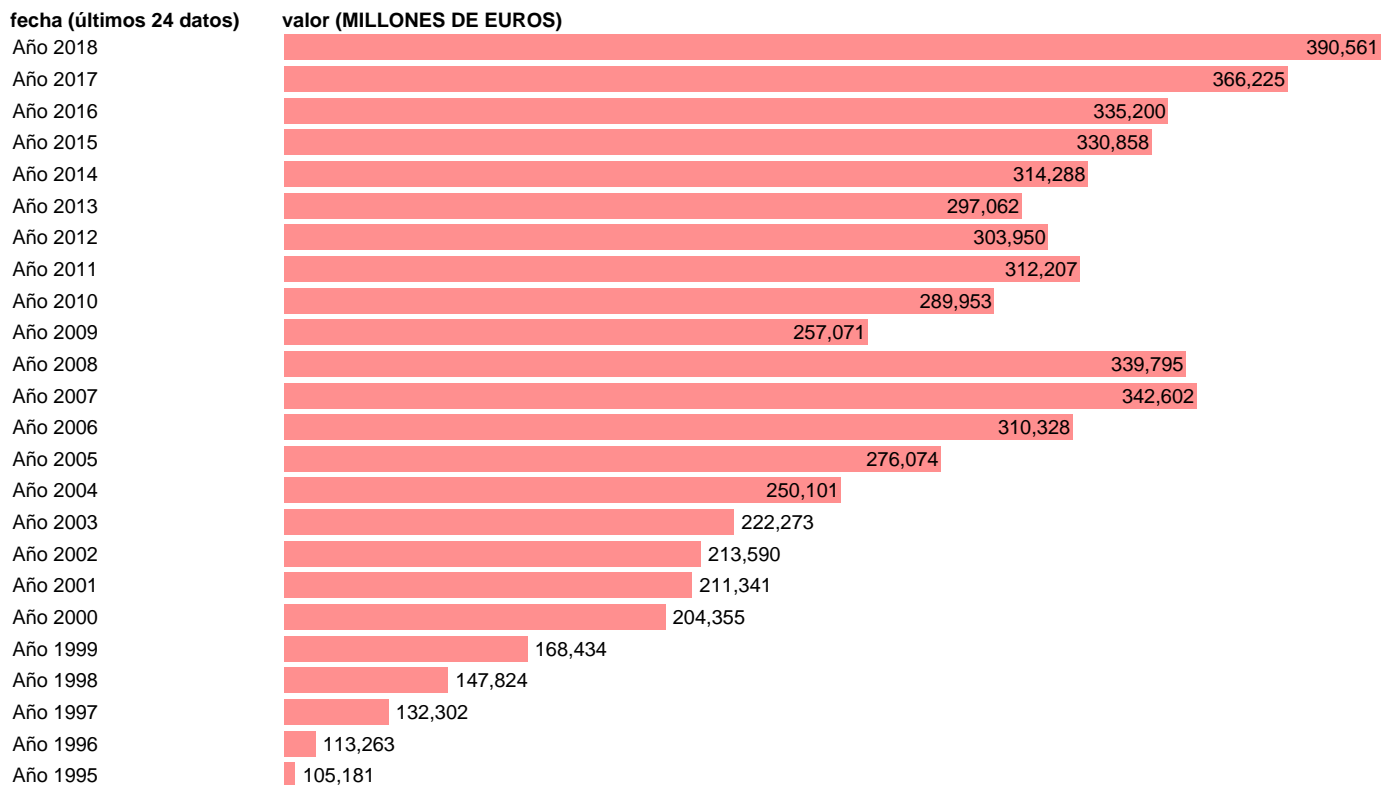

IMPORTACION DE BIENES Y SERVICIOS. PRECIOS CORRIENTES.BASE 2010

Estadística: [IMPORTACION DE BIENES Y SERVICIOS. PRECIOS CORRIENTES.BASE 2010](#)

Enlace permanente (Permalink): <https://tematicas.org/M1/9ajc4200/>

Notas: **ACTUALIZA: AREA COYUNTURA ECONOMICA**

Fuente: **INSTITUTO NACIONAL DE ESTADISTICA (CONTABILIDAD NACIONAL TRIMESTRAL-BASE 2010).**

Frecuencia: **Anual.**

Unidades: **MILLONES DE EUROS.**

Datos disponibles desde **Año 1995** hasta **Año 2018**.

Valor más alto alcanzado en Año 2018: **390561**.

Valor más bajo alcanzado en Año 1995: **105181**.

[Pulse aquí](#) para acceder a los datos completos actualizados y a la representación gráfica estadística.