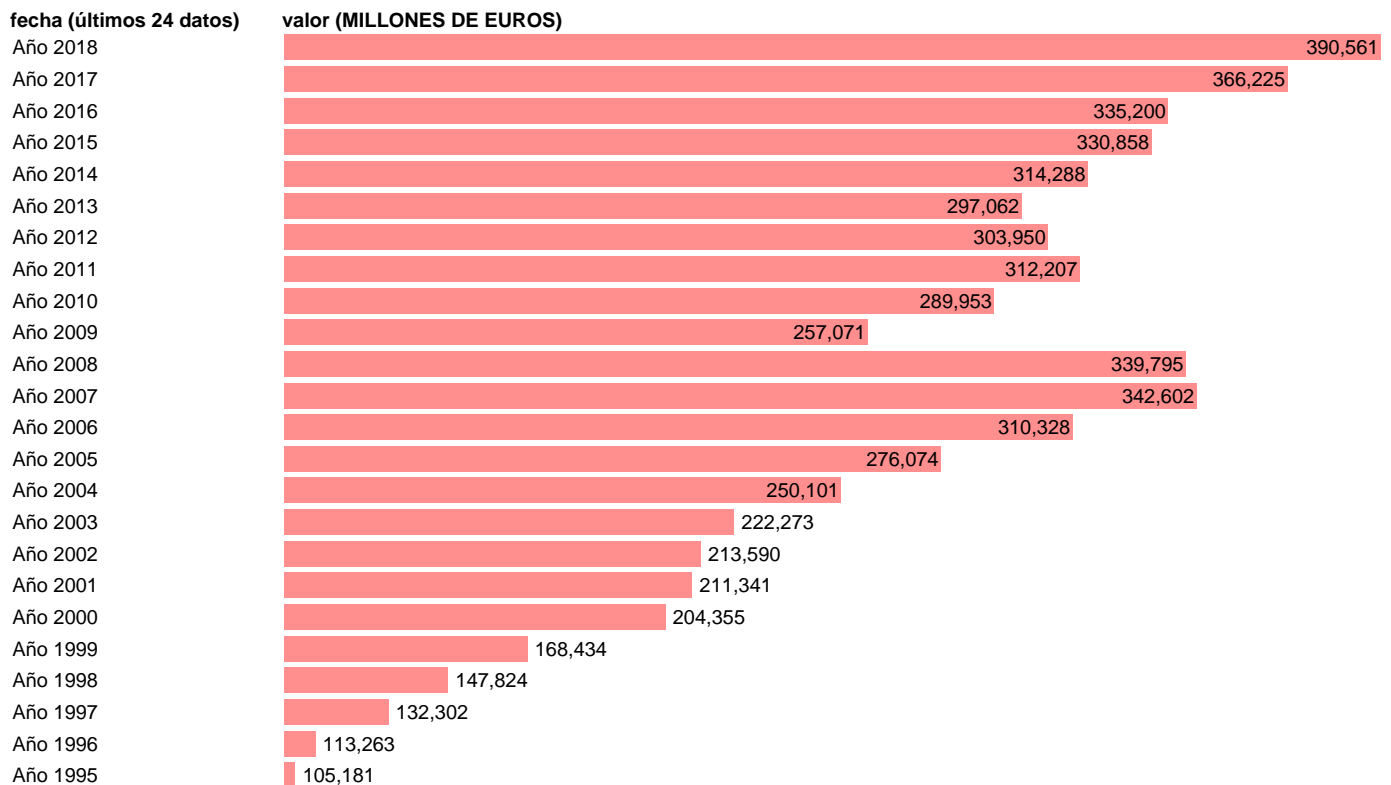

IMPORTACION DE BIENES Y SERVICIOS. PRECIOS CORRIENTES.BASE 2010

Estadística: [IMPORTACION DE BIENES Y SERVICIOS. PRECIOS CORRIENTES.BASE 2010](#)

Enlace permanente (Permalink): <https://tematicas.org/M1/90jc4200/>

Notas: **ACTUALIZA: AREA COYUNTURA ECONOMICA**

Fuente: **INSTITUTO NACIONAL DE ESTADISTICA (CONTABILIDAD NACIONAL TRIMESTRAL-BASE 2010).**

Frecuencia: **Anual.**

Unidades: **MILLONES DE EUROS.**

Datos disponibles desde **Año 1995** hasta **Año 2018**.

Valor más alto alcanzado en Año 2018: **390561**.

Valor más bajo alcanzado en Año 1995: **105181**.

[Pulse aquí](#) para acceder a los datos completos actualizados y a la representación gráfica estadística.