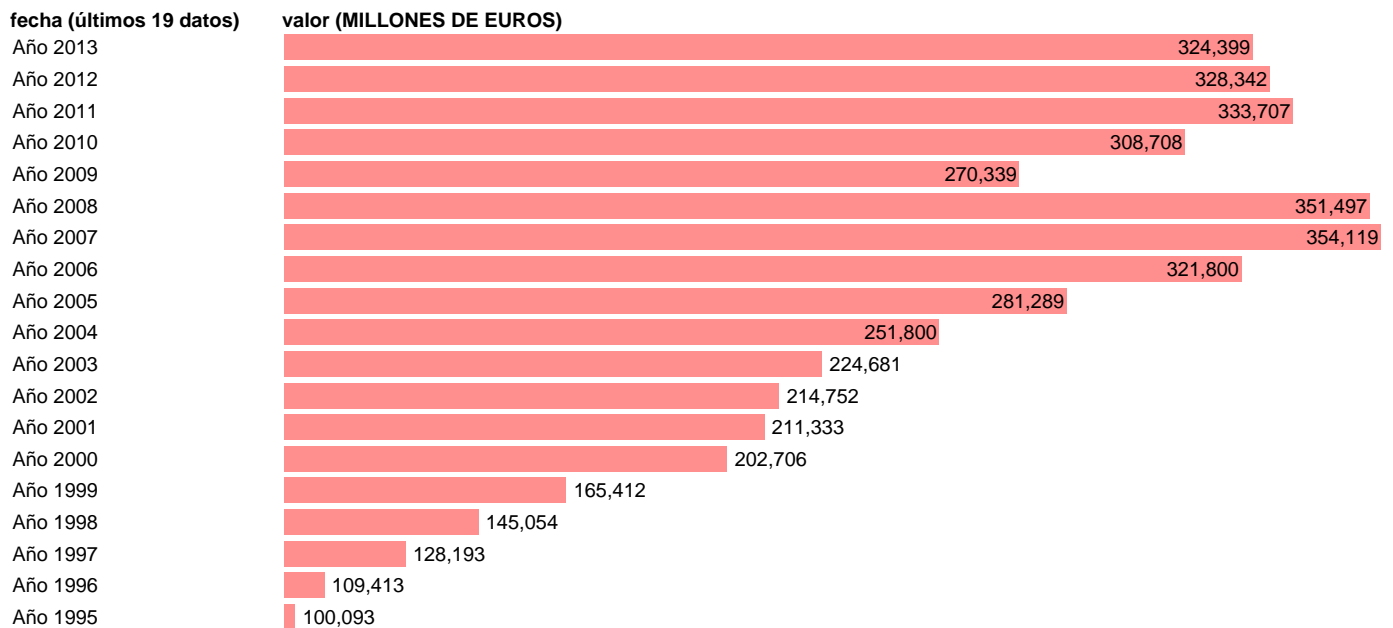

IMPORTACION DE BIENES Y SERVICIOS. PRECIOS CORRIENTES.BASE 2008

Estadística: [IMPORTACION DE BIENES Y SERVICIOS. PRECIOS CORRIENTES.BASE 2008](#)

Enlace permanente (Permalink): <https://tematicas.org/M1/90hc4200/>

Notas: **ACTUALIZA: AREA COYUNTURA ECONOMICA**

Fuente: **INSTITUTO NACIONAL DE ESTADISTICA (CONTABILIDAD NACIONAL TRIMESTRAL-BASE 2008).**

Frecuencia: **Anual.**

Unidades: **MILLONES DE EUROS.**

Datos disponibles desde **Año 1995** hasta **Año 2013**.

Valor más alto alcanzado en Año 2007: **354119**.

Valor más bajo alcanzado en Año 1995: **100093**.

[Pulse aquí](#) para acceder a los datos completos actualizados y a la representación gráfica estadística.