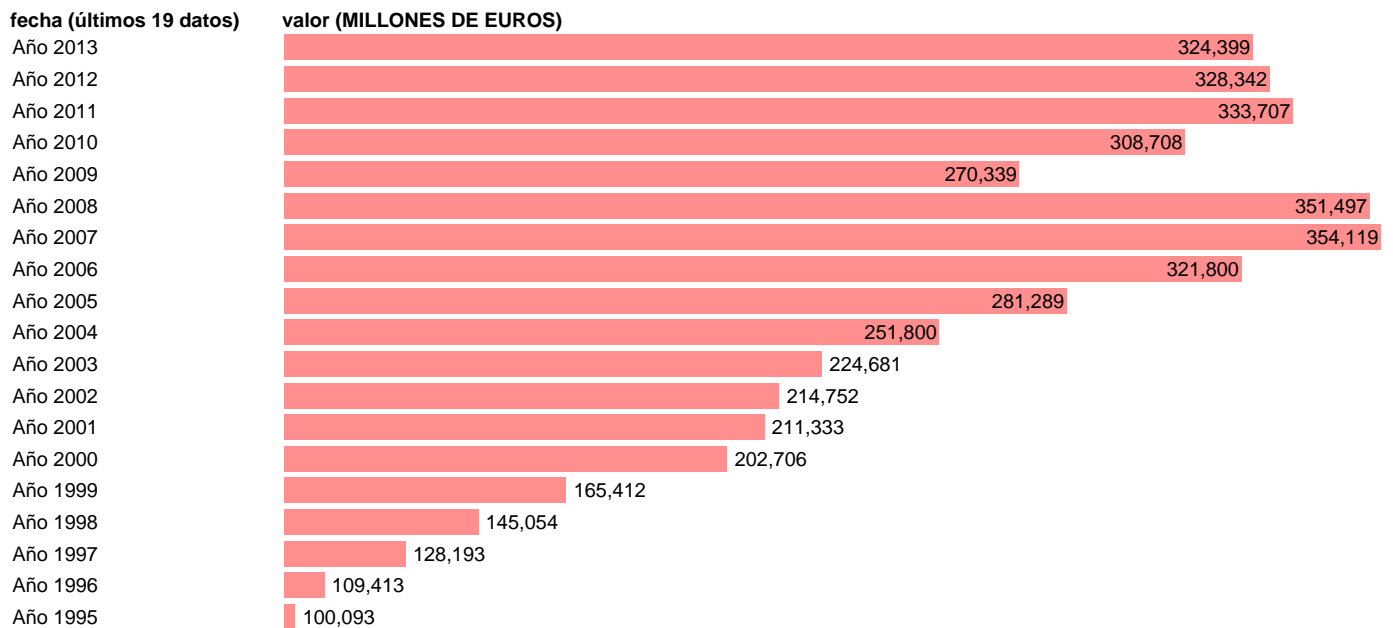

IMPORTACION DE BIENES Y SERVICIOS. PRECIOS CORRIENTES.BASE 2008

Estadística: [IMPORTACION DE BIENES Y SERVICIOS. PRECIOS CORRIENTES.BASE 2008](#)

Enlace permanente (Permalink): <https://tematicas.org/M1/9ahc4200/>

Notas: **ACTUALIZA: AREA COYUNTURA ECONOMICA**

Fuente: **INSTITUTO NACIONAL DE ESTADISTICA (CONTABILIDAD NACIONAL TRIMESTRAL-BASE 2008).**

Frecuencia: **Anual.**

Unidades: **MILLONES DE EUROS.**

Datos disponibles desde **Año 1995** hasta **Año 2013**.

Valor más alto alcanzado en Año 2007: **354119**.

Valor más bajo alcanzado en Año 1995: **100093**.

[Pulse aquí](#) para acceder a los datos completos actualizados y a la representación gráfica estadística.