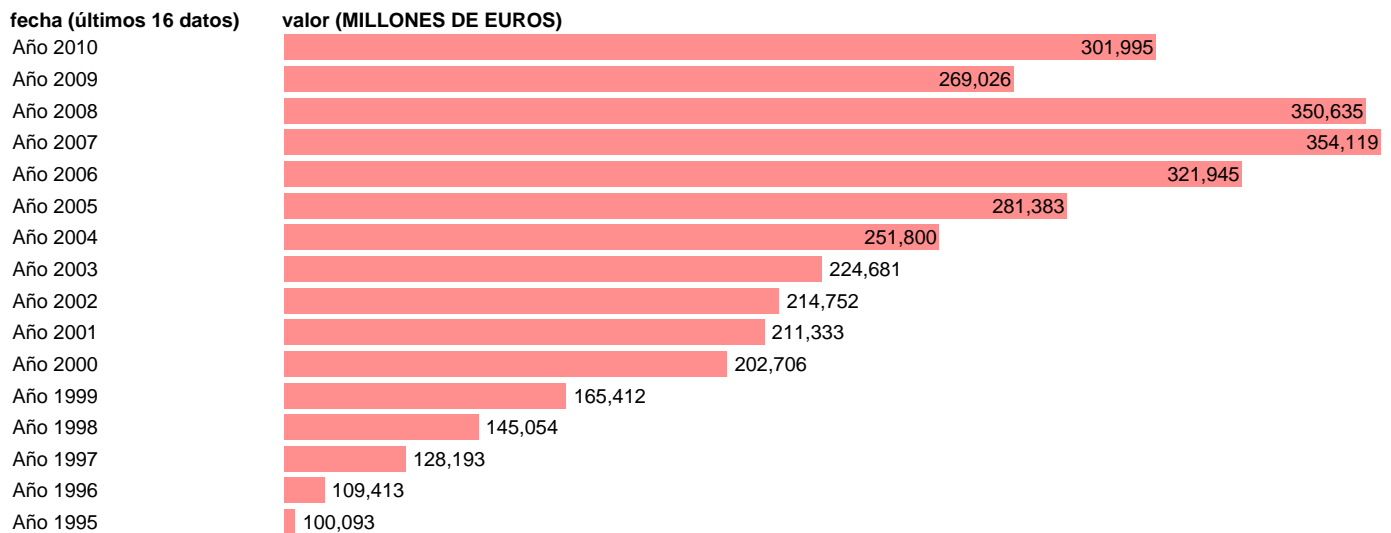

IMPORTACION DE BIENES Y SERVICIOS. PRECIOS CORRIENTES.BASE 2000

Estadística: [IMPORTACION DE BIENES Y SERVICIOS. PRECIOS CORRIENTES.BASE 2000](#)

Enlace permanente (Permalink): <https://tematicas.org/M1/9agc4200/>

Notas: **ACTUALIZA: AREA COYUNTURA ECONOMICA**

Fuente: **INSTITUTO NACIONAL DE ESTADISTICA (CONTABILIDAD NACIONAL TRIMESTRAL-BASE 2000).**

Frecuencia: **Anual.**

Unidades: **MILLONES DE EUROS.**

Datos disponibles desde **Año 1995** hasta **Año 2010**.

Valor más alto alcanzado en Año 2007: **354119**.

Valor más bajo alcanzado en Año 1995: **100093**.

[Pulse aquí](#) para acceder a los datos completos actualizados y a la representación gráfica estadística.