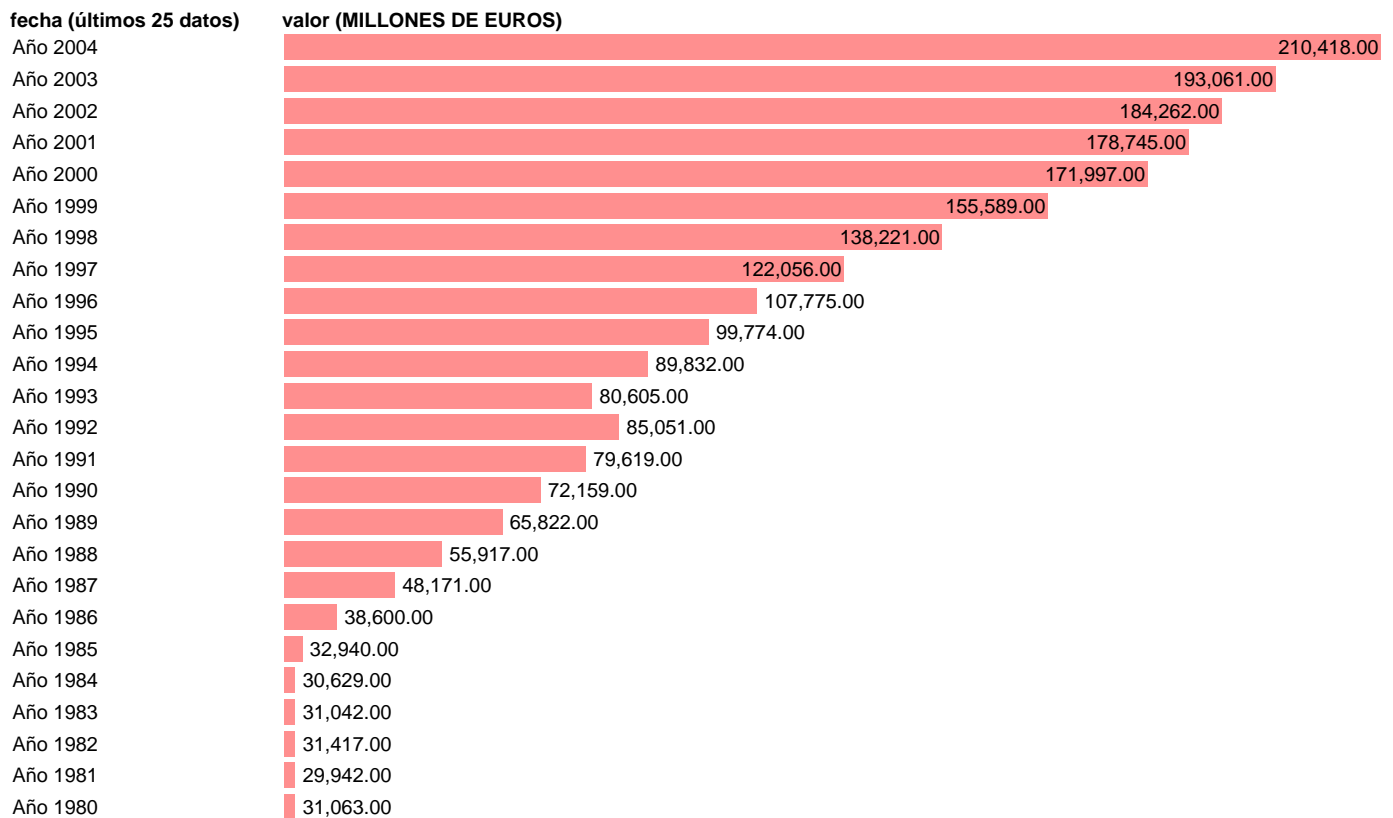

IMPORTACION DE BIENES Y SERVICIOS. PRECIOS CONSTANTES 1995.

Estadística: [IMPORTACION DE BIENES Y SERVICIOS. PRECIOS CONSTANTES 1995.](#)

Enlace permanente (Permalink): <https://tematicas.org/M1/90fv420000/>

Notas: **ACTUALIZA: AREA COYUNTURA ECONOMICA**

Fuente: **INSTITUTO NACIONAL DE ESTADISTICA (CONTABILIDAD NACIONAL TRIMESTRAL-SEC 95).**

Frecuencia: **Anual.**

Unidades: **MILLONES DE EUROS.**

Datos disponibles desde **Año 1980** hasta **Año 2004**.

Valor más alto alcanzado en Año 2004: **210418.**

Valor más bajo alcanzado en Año 1981: **29942.**

[Pulse aquí](#) para acceder a los datos completos actualizados y a la representación gráfica estadística.