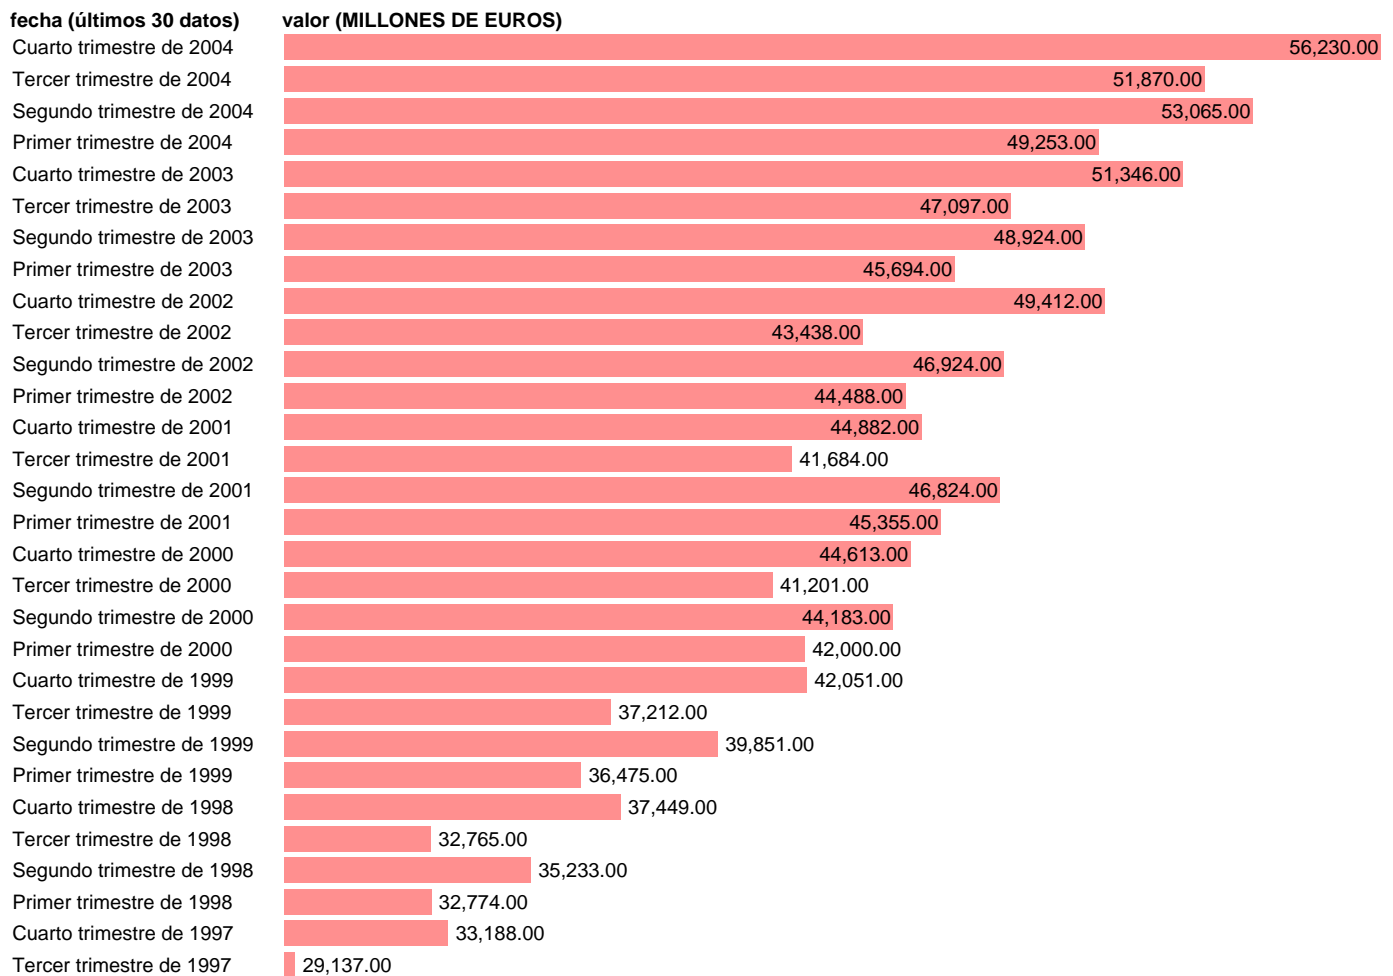

## IMPORTACION DE BIENES Y SERVICIOS.PRECIOS CONSTANTES 1995.DATOS BRUTOS

Estadística: [IMPORTACION DE BIENES Y SERVICIOS.PRECIOS CONSTANTES 1995.DATOS BRUTOS](#)

Enlace permanente (Permalink): <https://tematicas.org/M1/90fv42000t/>

Notas: **ACTUALIZA: AREA COYUNTURA ECONOMICA**

Fuente: **INSTITUTO NACIONAL DE ESTADISTICA (CONTABILIDAD NACIONAL TRIMESTRAL-SEC 95).**

Frecuencia: **Trimestral.**

Unidades: **MILLONES DE EUROS.**

Datos disponibles desde **Primer trimestre de 1980** hasta **Cuarto trimestre de 2004**.

Valor más alto alcanzado en Cuarto trimestre de 2004: **56230**.

Valor más bajo alcanzado en Tercer trimestre de 1983: **7000**.

[Pulse aquí](#) para acceder a los datos completos actualizados y a la representación gráfica estadística.