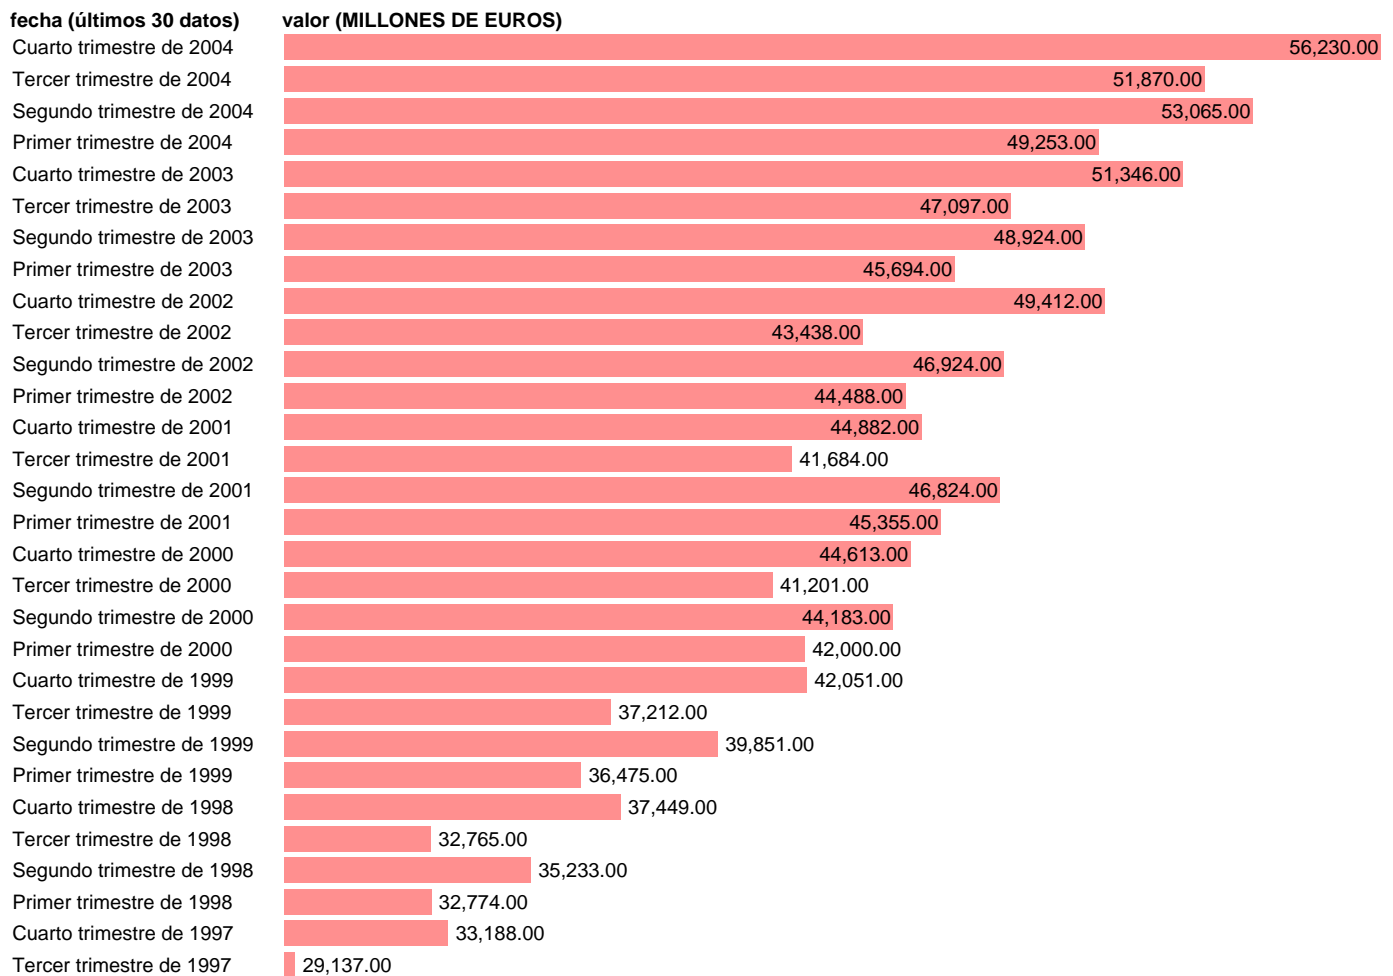

## IMPORTACION DE BIENES Y SERVICIOS.PRECIOS CONSTANTES 1995.DATOS BRUTOS

Estadística: [IMPORTACION DE BIENES Y SERVICIOS.PRECIOS CONSTANTES 1995.DATOS BRUTOS](#)

Enlace permanente (Permalink): <https://tematicas.org/M1/9afv42000t/>

Notas: **ACTUALIZA: AREA COYUNTURA ECONOMICA**

Fuente: **INSTITUTO NACIONAL DE ESTADISTICA (CONTABILIDAD NACIONAL TRIMESTRAL-SEC 95).**

Frecuencia: **Trimestral.**

Unidades: **MILLONES DE EUROS.**

Datos disponibles desde **Primer trimestre de 1980** hasta **Cuarto trimestre de 2004.**

Valor más alto alcanzado en Cuarto trimestre de 2004: **56230.**

Valor más bajo alcanzado en Tercer trimestre de 1983: **7000.**

[Pulse aquí](#) para acceder a los datos completos actualizados y a la representación gráfica estadística.