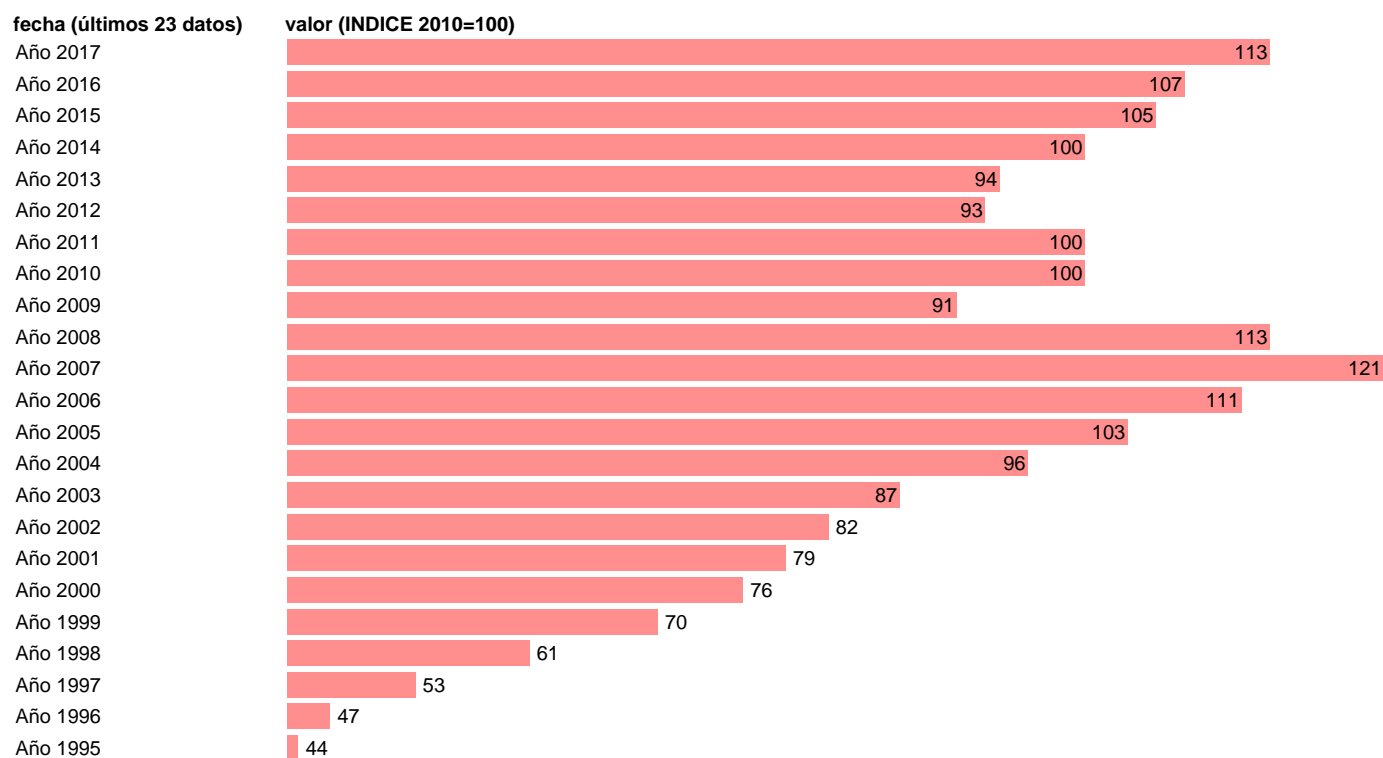

## IMPORTACION DE BIENES. VOLUMEN.BASE 2010

Estadística: [IMPORTACION DE BIENES. VOLUMEN.BASE 2010](#)

Enlace permanente (Permalink): <https://tematicas.org/M1/92v4210/>

Notas: **ACTUALIZA: AREA COYUNTURA ECONOMICA**

Fuente: **INSTITUTO NACIONAL DE ESTADISTICA (CONTABILIDAD NACIONAL TRIMESTRAL-BASE 2010).**

Frecuencia: **Anual.**

Unidades: **INDICE 2010=100.**

Datos disponibles desde **Año 1995** hasta **Año 2017**.

Valor más alto alcanzado en Año 2007: **121**.

Valor más bajo alcanzado en Año 1995: **44**.

[Pulse aquí](#) para acceder a los datos completos actualizados y a la representación gráfica estadística.